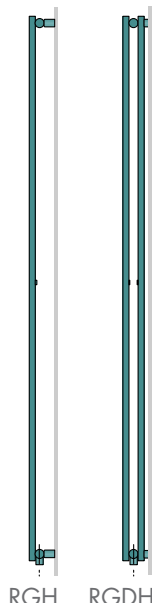

DIMENSIONS mod. RGH e RGDH

Heights: from 160 to 220 cm every 20 cm
Widths: from 28 to 70 cm, every 3,5 cm
Depth: 5 / 7 cm
Sporgenza dal muro: 8 / 8,5 cm

DIMENSIONS mod. RGV e RGDV

Lengths: from 50 to 220 cm
Heights: 49/63/70/91 cm
Depth: 5 / 7 cm
Depth from wall: 8,5 cm

MODEL		n. el	8 el	9 el	10 el	11 el	12 el	13 el	14 el	15 el	16 el	17 el	18 el	19 el	20 el	
	H cm		L cm	28	31,5	35	38,5	42	45,5	49	52,5	56	59,5	63	66,5	70
			▲▽ cm	14	17,5	21	24,5	28	31,5	35	38,5	42	45,5	49	52,5	56
RGH	160	€		449,50	470,10	490,70	511,30	531,90	552,50	573,00	593,60	614,10	634,70	655,30	675,90	696,50
				567w	638w	708w	779w	850w	921w	991w	1062w	1133w	1204w	1275w	1346w	1416w
RGDH	160	€		683,80	713,00	742,10	771,30	800,50	829,70	858,80	888,00	917,20	946,40	975,50	1004,80	1034,00
				838w	943w	1047w	1152w	1257w	1362w	1466w	1571w	1676w	1781w	1885w	1990w	2095w
RGH	180	€		477,10	498,70	520,40	542,10	563,70	585,30	606,90	628,70	650,30	671,90	693,50	715,10	736,70
				634w	713w	792w	872w	951w	1030w	1109w	1189w	1268w	1347w	1426w	1505w	1584w
RGDH	180	€		727,60	758,10	788,70	819,30	849,90	880,40	911,00	941,60	972,20	1002,70	1033,30	1064,00	1094,60
				939w	1056w	1174w	1291w	1409w	1526w	1643w	1761w	1878w	1995w	2113w	2230w	2348w
RGH	200	€		504,80	527,50	550,30	573,00	595,60	618,40	641,00	663,70	686,30	709,10	731,80	754,40	777,10
				701w	789w	876w	964w	1051w	1139w	1227w	1315w	1402w	1490w	1577w	1665w	1752w
RGDH	200	€		771,20	803,30	835,20	867,20	899,20	931,20	963,10	995,10	1027,00	1059,10	1091,10	1123,10	1155,10
				1040w	1170w	1300w	1430w	1560w	1690w	1820w	1950w	2080w	2210w	2340w	2470w	2600w
RGH	220	€		532,40	556,20	579,90	603,70	627,40	651,20	674,90	698,70	722,40	746,30	770,00	793,70	817,40
				768w	864w	960w	1056w	1152w	1248w	1344w	1440w	1536w	1632w	1728w	1824w	1920w
RGDH	220	€		815,00	848,40	881,80	915,20	948,50	981,90	1015,30	1048,70	1082,00	1115,40	1148,80	1182,30	1215,60
				1141w	1284w	1427w	1569w	1712w	1855w	1997w	2140w	2283w	2425w	2568w	2711w	2853w