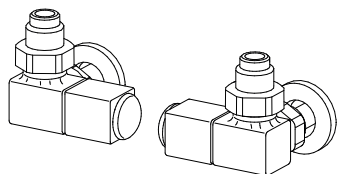

Raccords latéraux sur demande Art. AS 75,50€

PANNEAUX

ROBINETS CONSEILLES

KIT ROBINETS CHROMES AVEC:

- n°2 Robinets avec cônes
- n°2 Raccords (multicouche ø16 et cuivre ø12,14)
- n°2 Rondelles cache-trou

Sur demande: Cache-tube en acier inox brillant (couper sur mesure) Art. CA18 10,80€

KIT ROBINETS QUADRA commande LATÉRALE Art. KQL 166,30€
ROBINETS QUADRA COLORES page 279

KIT ROBINETS MINI EQUERRES page 278
chrome ou couleur blanche Art. KMS 107,80€

KIT ROBINETS TON COMMANDE LATÉRALE avec tête THERMOSTATIQUE Art. KTL 177,10€
KIT ROBINETS TON COMMANDE LATÉRALE page 277 Art. KVL 130,90€