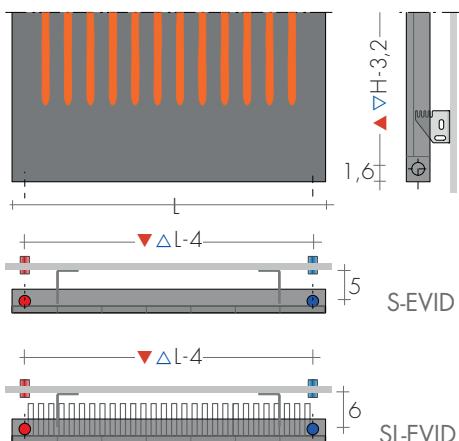

design Davide Brembilla

Des entailles colorées verticales, façon "fait main", pénètrent dans la géométrie simple et

rigoureuse du panneau. Les deux couleurs, du panneau et des entailles, s'harmonisent,

et donnent naissance à un nouvel élément de décoration d'une extrême intensité.

EN 442 Watt Δt 50K (Δt 40K = Wx0,755) - (Δt 30K = Wx0,526)

Δt autres que 50 K : consulter les Données techniques de Brem

COMMANDE

Indiquer : modèle (simple ou avec lamelles), hauteur et largeur en cm, raccordement et couleur du panneau/ des entailles.

Peinture d'après nuancier Brem +15/25%

Réalisations avec mesures SUIT, sur demande

RACCORDEMENT STANDARD

EG ø 1/2"

Raccords AC ou BD avec suppl.

Raccords spéciaux, p. 286

ENTRAXE RACCORDEMENTS

Raccords EG verticaux standard

Raccords latéraux sur demande Art. AS 75,50€

PANNEAUX

ROBINETS CONSEILLES

KIT ROBINETS CHROMES AVEC:

- n°2 Robinets avec cônes
- n°2 Raccords (multicouche ø16 et cuivre ø12,14)
- n°2 Rondelles cache-trou

Sur demande: Cache-tube en acier inox brillant (couper sur mesure) Art. CA18 10,80€