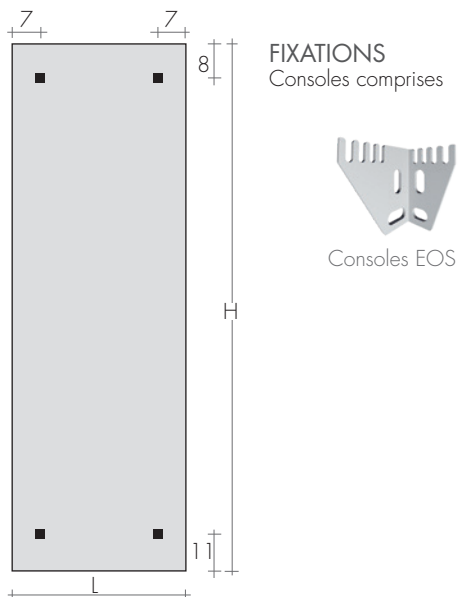

design Davide Brembilla

Des entailles colorées verticales, façon "fait main", pénètrent dans la géométrie simple et

rigoureuse du panneau. Les deux couleurs, du panneau et des entailles, s'harmonisent,

et donnent naissance à un nouvel élément de décoration d'une extrême intensité.

Peinture d'après nuancier Brem +15/25%

Réalisations avec mesures SUIT, sur demande

RACCORDEMENT STANDARD

EG ø 1/2"

Raccords AC ou BD avec suppl.

Raccords spéciaux, p. 286

ENTRAXE RACCORDEMENTS

Raccords EG verticaux standard

Raccords latéraux sur demande Art. AS 75,50€

PANNEAUX

ROBINETS CONSEILLES

KIT ROBINETS CHROMES AVEC:

- n°2 Robinets avec cônes
- n°2 Raccords (multicouche ø16 et cuivre ø12,14)
- n°2 Rondelles cache-trou

Sur demande: Cache-tube en acier inox brillant (couper sur mesure) Art. CA18 10,80€