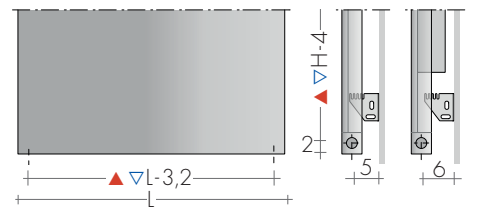

SPXV

SPLXV

ENTRAXE RACCORDEMENTS

Raccords EG verticaux standard
Raccords latéraux sur demande Art. AS 75,50€

MOD.	L cm	EN 442 Watt Δt 50K (Δt 40K = Wx0,755) - (Δt 30K = Wx0,526)										
		50	60	70	80	90	100	120	140	160	180	200
H. cm	▲▽cm	46,8	56,8	66,8	76,8	86,8	96,8	116,8	136,8	156,8	176,8	196,8
SPXV 35	€	721,90 178w	761,50 213w	801,10 249w	837,90 284w	876,80 320w	921,30 355w	999,70 426w	1078,50 497w	1154,80 568w	1230,40 639w	1297,00 710w
SPLXV 35/35	€	924,70 367w	975,40 440w	1026,10 513w	1073,20 586w	1123,10 660w	1180,20 733w	1280,40 880w	1381,30 1026w	1479,10 1173w	1575,90 1319w	1661,20 1466w
SPXV 42	€	792,20 217w	833,30 260w	876,90 304w	921,50 347w	965,50 391w	1012,50 434w	1092,70 521w	1184,00 608w	1266,30 694w	1345,50 781w	1421,20 868w
SPLXV 42/28	€	1000,70 380w	1052,70 456w	1107,80 532w	1164,30 608w	1219,80 684w	1279,20 760w	1380,40 912w	1495,70 1064w	1599,60 1216w	1699,70 1368w	1795,40 1520w
SPLXV 42/42	€	1026,00 417w	1078,90 500w	1135,90 584w	1193,60 667w	1250,40 751w	1311,30 834w	1415,00 1001w	1533,40 1168w	1640,00 1334w	1742,60 1501w	1840,60 1668w
SPXV 49	€	843,10 246w	894,80 295w	942,90 344w	989,20 394w	1038,10 443w	1086,10 492w	1183,60 590w	1280,10 689w	1380,10 787w	1465,70 886w	1538,30 984w
SPLXV 49/28	€	1050,60 412w	1114,90 494w	1174,80 576w	1232,70 658w	1293,70 741w	1353,50 823w	1474,90 988w	1595,10 1152w	1719,60 1317w	1826,40 1481w	1916,80 1646w
SPLXV 49/49	€	1075,70 466w	1141,70 559w	1203,00 652w	1262,20 745w	1324,60 838w	1386,00 931w	1510,20 1117w	1633,40 1303w	1760,80 1490w	1870,10 1676w	1962,90 1862w
SPXV 56	€	911,10 276w	963,90 331w	1016,80 386w	1069,20 441w	1122,20 496w	1175,30 551w	1274,80 661w	1384,00 771w	1489,70 882w	1586,60 992w	1661,80 1102w
SPLXV 56/28	€	1118,10 444w	1182,50 533w	1247,50 622w	1312,20 710w	1376,90 799w	1442,10 888w	1564,40 1066w	1698,40 1243w	1827,80 1421w	1943,70 1598w	2039,10 1776w
SPLXV 56/56	€	1190,40 511w	1259,30 613w	1328,30 715w	1397,10 818w	1466,10 920w	1535,50 1022w	1665,70 1226w	1808,20 1431w	1946,10 1635w	2069,60 1840w	2171,20 2044w
SPXV 63	€	963,50 305w	1020,10 366w	1074,10 427w	1134,10 488w	1190,20 549w	1251,50 610w	1368,00 732w	1484,30 854w	1597,80 976w	1698,90 1098w	1783,40 1220w
SPLXV 63/35	€	1167,40 501w	1236,20 601w	1301,70 701w	1374,30 801w	1442,20 901w	1516,40 1001w	1657,70 1201w	1798,60 1401w	1936,20 1602w	2058,80 1802w	2161,20 2002w
SPLXV 63/63	€	1237,60 557w	1310,50 668w	1380,10 779w	1456,80 890w	1528,80 1002w	1607,50 1113w	1757,30 1336w	1906,60 1558w	2052,60 1781w	2182,50 2003w	2291,10 2226w
SPXV 70	€	1018,10 326w	1082,10 391w	1140,70 456w	1206,30 521w	1267,60 586w	1329,20 651w	1453,70 781w	1578,70 911w	1711,10 1042w	1818,90 1172w	1905,00 1302w
SPLXV 70/35	€	1214,80 532w	1291,10 638w	1361,00 744w	1439,20 850w	1512,50 957w	1585,80 1063w	1734,40 1276w	1883,40 1488w	2041,70 1701w	2170,00 1913w	2272,80 2126w
SPLXV 70/70	€	1281,20 598w	1361,60 718w	1435,40 837w	1518,00 957w	1595,10 1076w	1672,50 1196w	1829,30 1435w	1986,40 1674w	2153,30 1914w	2288,80 2153w	2396,90 2392w
SPXV 77	€	1090,90 365w	1163,00 437w	1223,40 510w	1293,70 583w	1359,20 656w	1427,50 729w	1557,50 875w	1688,50 1021w	1820,80 1166w	1935,60 1312w	2030,00 1458w
SPLXV 77/35	€	1292,80 562w	1378,20 674w	1449,70 787w	1533,10 899w	1610,80 1012w	1691,70 1124w	1845,90 1349w	2001,10 1574w	2157,90 1798w	2293,90 2023w	2405,70 2248w
SPLXV 77/70	€	1360,90 624w	1450,80 749w	1526,30 874w	1613,80 998w	1695,70 1123w	1780,80 1248w	1943,00 1498w	2106,50 1747w	2271,60 1997w	2414,70 2246w	2532,50 2496w
SPXV 84	€	1145,80 394w	1221,00 472w	1291,60 551w	1358,30 630w	1430,70 708w	1503,70 787w	1647,60 944w	1786,30 1102w	1932,30 1259w	2053,70 1417w	2152,10 1574w
SPLXV 84/35	€	1340,00 590w	1427,80 708w	1510,50 826w	1588,40 944w	1673,10 1062w	1758,50 1180w	1926,60 1416w	2089,00 1652w	2259,70 1888w	2401,80 2124w	2516,80 2360w
SPLXV 84/70	€	1409,00 652w	1501,40 782w	1588,30 912w	1670,10 1042w	1759,30 1173w	1849,10 1303w	2026,10 1564w	2196,80 1824w	2376,10 2085w	2525,60 2345w	2646,40 2606w