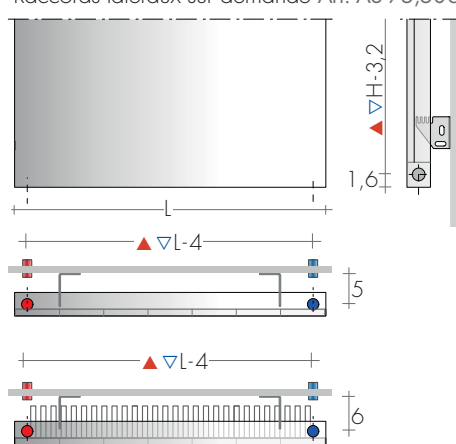

Largeurs : de 28 à 84 cm

Hauteurs : de 160 à 240 cm (tous les 20 cm)

Profondeurs : SPXH 3,7 cm, SPLXH 6,2 cm

Saillies : SPXH 6,8 cm, SPLXH 7,8 cm

MODELE SPXH
panneau vertical

MODELE SPLXH
panneau vertical avec
lamelles chauffantes à l'arrière

SPXH .. SPLXH ..

SPXH

SPLXH

ENTRAXE RACCORDEMENTS

Raccords EG verticaux standard

Raccords latéraux sur demande Art. AS 75,50€

Fixations et Robinets page 111

EN 442 Watt Δt 50K (Δt 40K = $W \times 0,755$) - (Δt 30K = $W \times 0,526$)

Δt autres que 50 K : consulter les Données techniques de Brem

COMMANDE

Indiquer : modèle (simple ou avec lamelles), hauteur, largeur et raccordement
es.: SPXH 180 - 35, EG \varnothing 1/2

REALISATIONS STANDARD

ex. : SPLXV 49/49-180, EG ø1/2"