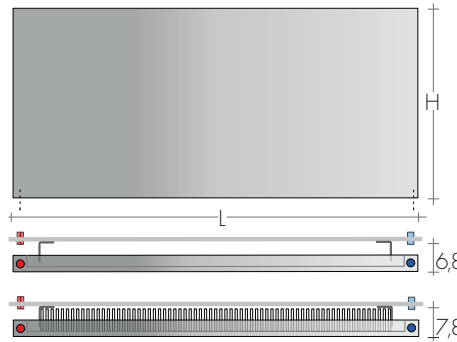

Le panneau S-PLATT INOX, surface plane, pure et sans fractures esthétiques, peut aussi

être positionné horizontalement. Il est proposé dans la version horizontale simple (SPXV)

et avec lamelles chauffantes appliquées à l'arrière à des hauteurs variables (SPLXV).

MODELE SPXV
Panneau horizontal
L de 50 à 200 cm
H de 35 à 84 cm

MODELE SPLXV
Panneau horizontal
avec lamelles
à l'arrière

ENTRAXE RACCORDEMENTS

Raccords EG verticaux standard
Raccords latéraux sur demande Art. AS 75,50€