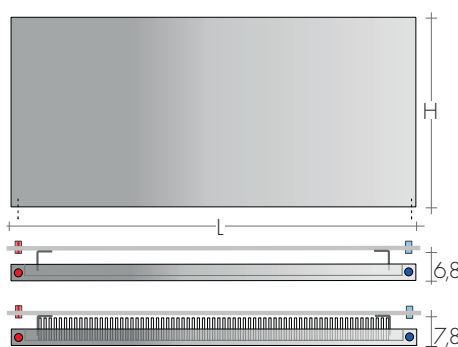

Le panneau S-PLATT INOX, surface plane, pure et sans fractures esthétiques, peut aussi

être positionné horizontalement. Il est proposé dans la version horizontale simple (SPXV)

et avec lamelles chauffantes appliquées à l'arrière à des hauteurs variables (SPLXV).

MODELE SPXV
Panneau horizontal
L de 50 à 200 cm
H de 35 à 84 cm

MODELE SPLXV
Panneau horizontal
avec lamelles
à l'arrière

ENTRAXE RACCORDEMENTS

Raccords EG verticaux standard
Raccords latéraux sur demande Art. AS 75,50€