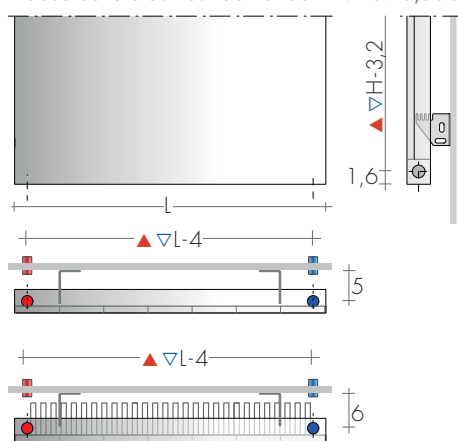

## DIMENSIONS

Largeurs : de 28 à 84 cm  
 Hauteurs : de 160 à 240 cm (tous les 20 cm)  
 Profondeurs : SPXH 3,7 cm, SPLXH 6,2 cm  
 Saillies : SPXH 6,8 cm, SPLXH 7,8 cm

MODELE SPXH  
panneau vertical

MODELE SPLXH  
panneau vertical avec  
lamelles chauffantes à l'arrière

## ENTRAXE RACCORDEMENTS

Raccords EG verticaux standard  
 Raccords latéraux sur demande Art. AS 75,50€

Fixations et Robinets page 111

EN 442 Watt  $\Delta t$  50K ( $\Delta t$  40K =  $W \times 0,755$ ) - ( $\Delta t$  30K =  $W \times 0,526$ )

## COMMANDE

Indiquer : modèle (simple ou avec lamelles),  
 hauteur, largeur et raccordement  
 es.: SPXH 180 - 35, EG  $\varnothing$  1/2

ex. : SPLXV 49/49-180, EG ø1/2"