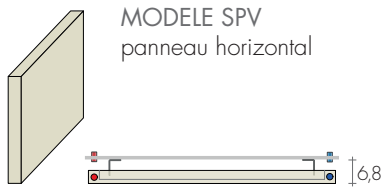

SPV - PLATT

TARIF AU 1.07.2022 **+15%**

SP-PLATT est un panneau chauffant à la surface parfaitement plate et lisse. Proposée dans

la version horizontale simple (SPV) et avec des lamelles chauffantes à l'arrière pour

augmenter les rendements thermiques (SPLV); standard sont peints en blanc sablé.

MODELE SPV
panneau horizontal