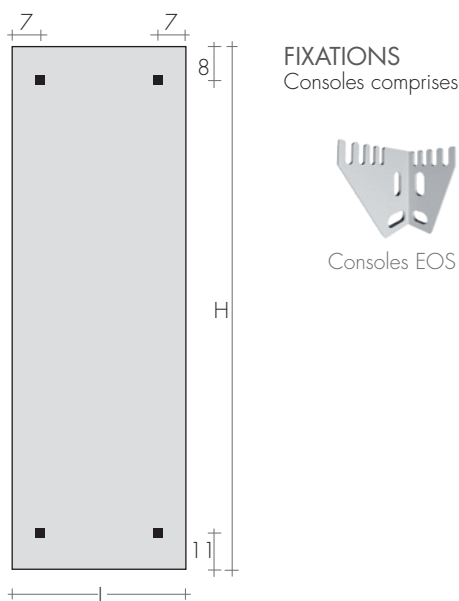

ENTRAXE RACCORDEMENTS

Raccords EG verticaux standard
Raccords latéraux sur demande Art. AS 75,50€

SPH 200-49

PANNEAUX

ROBINETS CONSEILLES

KIT ROBINETS CHROMES AVEC:

- n°2 Robinets avec cônes
- n°2 Raccords (multicouche ø16 et cuivre ø12,14)
- n°2 Rondelles cache-trou

Sur demande: Cache-tube en acier inox brillant (couper sur mesure) Art. CA18 10,80€