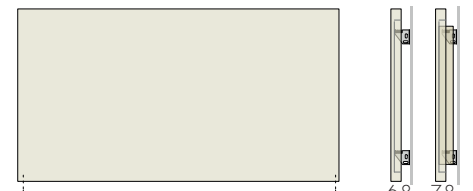

EN 442 Watt Δt 50K (Δt 40K = Wx0,755) - (Δt 30K = Wx0,526)															
MOD.	L cm	50	60	70	80	90	100	110	120	140	160	180	200	220			
	H cm	▲▼	cm	46,8	56,8	66,8	76,8	86,8	96,8	106,8	116,8	136,8	156,8	176,8	196,8	216,8	
SPV 35	€	583,80	606,30	626,70	646,90	666,50	689,60	710,70	731,20	770,10	807,70	831,90	856,50	882,30			
		178w	213w	249w	284w	320w	355w	391w	426w	497w	568w	639w	710w	781w			
SPLV 35/35	€	725,40	753,10	782,30	813,40	841,40	872,80	902,30	930,40	986,30	1041,90	1074,90	1107,90	1141,40			
		367w	440w	513w	586w	660w	733w	806w	880w	1026w	1173w	1319w	1466w	1613w			
SPV 42	€	619,80	644,70	664,10	686,50	710,40	734,10	754,50	779,80	824,50	876,60	901,40	926,20	953,80			
		217w	260w	304w	347w	391w	434w	477w	521w	608w	694w	781w	868w	955w			
SPLV 42/28	€	759,60	791,10	821,70	851,80	885,20	916,10	947,60	979,90	1041,70	1108,70	1143,60	1178,20	1213,10			
		380w	456w	532w	608w	684w	760w	836w	912w	1064w	1216w	1368w	1520w	1672w			
SPLV 42/42	€	769,70	806,00	837,90	869,70	904,90	935,80	970,00	1004,70	1067,90	1140,00	1175,70	1211,40	1248,50			
		417w	500w	584w	667w	751w	834w	917w	1001w	1168w	1334w	1501w	1668w	1835w			
SPV 49	€	651,90	677,60	703,40	729,40	755,00	780,80	806,80	833,50	885,30	945,70	974,80	1003,90	1032,80			
		246w	295w	344w	394w	443w	492w	541w	590w	689w	787w	886w	984w	1083w			
SPLV 49/28	€	791,50	826,90	861,30	894,80	930,70	965,00	998,60	1034,40	1103,20	1179,80	1217,90	1255,80	1293,20			
		412w	494w	576w	658w	741w	823w	905w	988w	1152w	1317w	1481w	1646w	1811w			
SPLV 49/49	€	817,30	857,70	893,90	930,60	970,40	1005,70	1044,60	1083,30	1156,20	1237,00	1276,90	1316,80	1357,30			
		466w	559w	652w	745w	838w	931w	1024w	1117w	1303w	1490w	1676w	1862w	2048w			
SPV 56	€	691,10	720,40	748,00	776,90	807,30	836,70	865,90	895,40	952,30	1015,50	1047,00	1078,50	1109,20			
		276w	331w	386w	441w	496w	551w	606w	661w	771w	882w	992w	1102w	1212w			
SPLV 56/28	€	829,00	869,60	905,70	944,40	980,30	1017,90	1057,60	1094,40	1168,40	1249,90	1289,10	1328,50	1367,30			
		444w	533w	622w	710w	799w	888w	977w	1066w	1243w	1421w	1598w	1776w	1954w			
SPLV 56/56	€	864,90	909,40	949,90	991,50	1036,00	1075,60	1119,20	1161,80	1244,20	1334,10	1378,10	1422,00	1466,10			
		511w	613w	715w	818w	920w	1022w	1124w	1226w	1431w	1635w	1840w	2044w	2249w			
SPV 63	€	728,10	762,70	796,40	829,40	863,20	895,80	929,60	963,10	1025,10	1092,10	1125,90	1159,60	1192,00			
		305w	366w	427w	488w	549w	610w	671w	732w	854w	976w	1098w	1220w	1342w			
SPLV 63/35	€	869,80	912,20	952,60	995,70	1036,00	1078,90	1120,00	1164,20	1242,20	1327,40	1368,70	1409,70	1450,70			
		501w	601w	701w	801w	901w	1001w	1101w	1201w	1401w	1602w	1802w	2002w	2202w			
SPLV 63/63	€	903,80	951,80	995,90	1042,50	1087,90	1135,90	1182,60	1228,50	1317,00	1409,20	1455,80	1502,40	1548,40			
		557w	668w	779w	890w	1002w	1113w	1224w	1336w	1558w	1781w	2003w	2226w	2449w			
SPV 70	€	794,00	829,50	867,10	901,60	940,00	973,80	1011,20	1048,70	1115,10	1190,00	1226,30	1262,80	1299,00			
		326w	391w	456w	521w	586w	651w	716w	781w	911w	1042w	1172w	1302w	1432w			
SPLV 70/35	€	933,40	977,70	1022,80	1068,60	1113,60	1155,90	1201,00	1245,90	1330,50	1421,80	1467,30	1513,00	1557,30			
		532w	638w	744w	850w	957w	1063w	1169w	1276w	1488w	1701w	1913w	2126w	2339w			
SPLV 70/70	€	966,60	1015,40	1064,20	1113,00	1162,70	1211,60	1261,40	1310,30	1403,30	1505,10	1554,40	1603,80	1652,20			
		598w	718w	837w	957w	1076w	1196w	1316w	1435w	1674w	1914w	2153w	2392w	2631w			
SPV 77	€	847,90	886,50	923,10	961,40	999,80	1036,40	1075,60	1112,00	1183,30	1263,50	1301,70	1340,20	1378,80			
		365w	437w	510w	583w	656w	729w	802w	875w	1021w	1166w	1312w	1458w	1604w			
SPLV 77/35	€	987,90	1034,40	1080,60	1127,70	1172,60	1221,20	1268,70	1314,50	1402,30	1499,60	1545,70	1592,10	1640,30			
		562w	674w	787w	899w	1012w	1124w	1236w	1349w	1574w	1798w	2023w	2248w	2473w			
SPLV 77/70	€	1020,70	1073,30	1124,10	1174,70	1225,50	1277,20	1327,70	1378,40	1476,20	1581,10	1631,60	1682,70	1734,20			
		624w	749w	874w	998w	1123w	1248w	1373w	1498w	1747w	1997w	2246w	2496w	2746w			
SPV 84	€	905,50	946,90	987,30	1028,50	1067,80	1108,20	1149,20	1190,80	1269,10	1350,40	1392,60	1434,70	1475,30