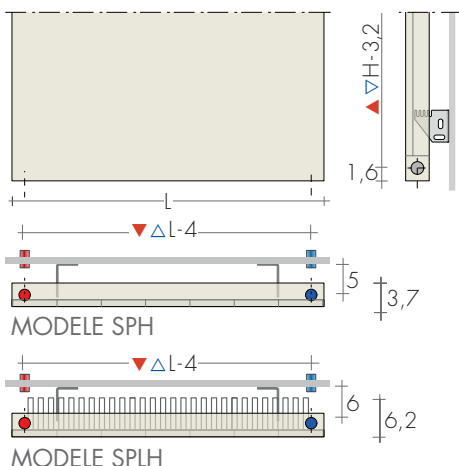

ENTRAXE RACCORDEMENTS

Raccords EG verticaux standard
Raccords latéraux sur demande Art. AS 75,50€

SPH 200-49

PANNEAUX

ROBINETS CONSEILLES

KIT ROBINETS CHROMES AVEC:

- n°2 Robinets avec cônes
- n°2 Raccords (multicouche ø16 et cuivre ø12,14)
- n°2 Rondelles cache-trou

Sur demande: Cache-tube en acier inox brillant (couper sur mesure) Art. CA18 10,80€