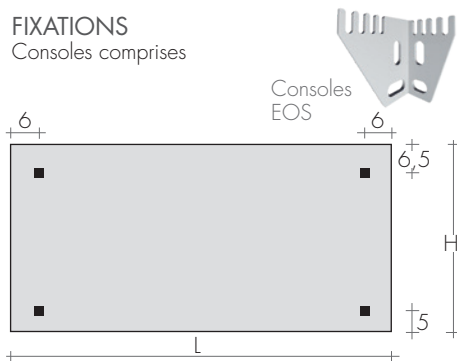

FIXATIONS

Consoles comprises

COMMANDE

Indiquer : modèle (simple ou avec lamelles),
hauteur et largeur en cm; raccords et couleur.
ex. : SPLV 49/49-180, EG ø1/2", BR 0004

ROBINETS CONSEILLES

KIT ROBINETS CHROMES AVEC:

- n°2 Robinets avec cônes
- n°2 Raccords (multicouche ø16 et cuivre ø12,14)
- n°2 Rondelles cache-trou

Sur demande: Cache-tube en acier inox brillant
(couper sur mesure) Art. CA18 10,80€