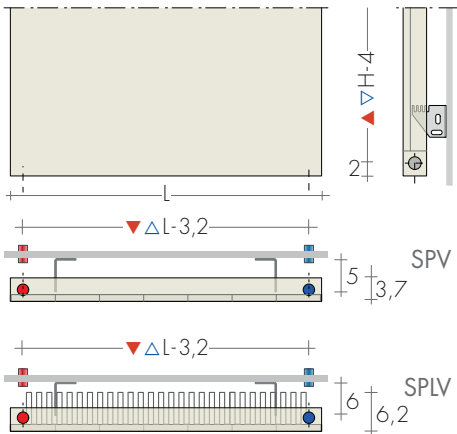

ENTRAXE RACCORDEMENTS

Raccords EG verticaux standard
Raccords latéraux sur demande Art. AS 75,50€