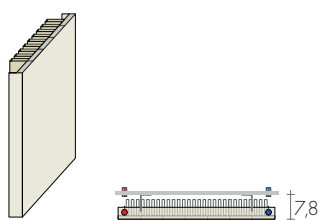

## DIMENSIONS

Largeurs : de 28 à 84 cm

Hauteurs : de 160 à 240 cm (tous les 20 cm)

Profondeurs : SPH 3,7 cm, SPLH 6,2 cm

Saillie : SPH 6,8 cm, SPLH 7,8 cm

MODELE SPH  
panneau vertical

SPH

MODELE SPLH  
panneau vertical avec  
lamelles chauffantes à l'arrière

SPLH

SPH ... SPLH ...

SPH

SPLH

EN 442 Watt  $\Delta t$  50K ( $\Delta t$  40K =  $W \times 0,755$ ) ( $\Delta t$  30K =  $W \times 0,526$ )

MOD.	L cm	28	35	42	49	56	63	70	77	84
H cm	▲▼	24	31	38	45	52	59	66	73	80
SPH 160	€	631,30 420w	695,30 525w	762,60 630w	831,00 735w	897,00 840w	962,20 945w	1030,40 1050w	1096,60 1155w	1163,50 1260w
SPLH 160	€	822,80 629w	908,30 786w	993,80 943w	1080,40 1100w	1167,90 1257w	1253,50 1414w	1341,00 1572w	1426,30 1729w	1513,20 1886w
SPH 180	€	670,90 467w	740,90 584w	810,20 701w	882,50 817w	953,90 934w	1023,00 1051w	1095,50 1168w	1165,50 1284w	1237,00 1401w
SPLH 180	€	866,40 689w	955,20 861w	1035,70 1033w	1134,20 1205w	1223,60 1377w	1312,40 1549w	1402,00 1721w	1491,70 1893w	1579,20 2065w
SPH 200	€	707,30 513w	780,90 642w	855,90 770w	926,40 898w	1000,70 1026w	1074,00 1155w	1147,40 1283w	1222,70 1411w	1296,00 1540w
SPLH 200	€	929,90 742w	1027,00 928w	1122,70 1113w	1226,50 1299w	1315,80 1484w	1411,60 1670w	1507,70 1855w	1602,40 2041w	1698,30 2226w
SPH 220	€	750,00 557w	827,60 697w	905,90 836w	994,30 976w	1064,90 1115w	1143,20 1254w	1219,80 1394w	1300,10 1533w	1379,40 1673w
SPLH 220	€	967,00 802w	1068,10 1003w	1167,70 1204w	1275,80 1404w	1368,70 1605w	1468,10 1806w	1568,00 2006w	1666,50 2207w	1766,20 2407w
SPH 240	€	804,20 601w	888,70 751w	973,10 901w	1057,60 1051w	1142,00 1201w	1226,60 1351w	1311,00 1502w	1397,60 1652w	1483,20 1802w