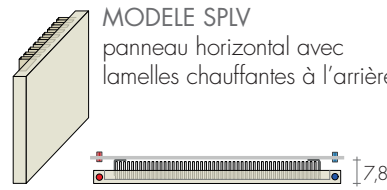

MODELE SPLV
panneau horizontal avec
lamelles chauffantes à l'arrière