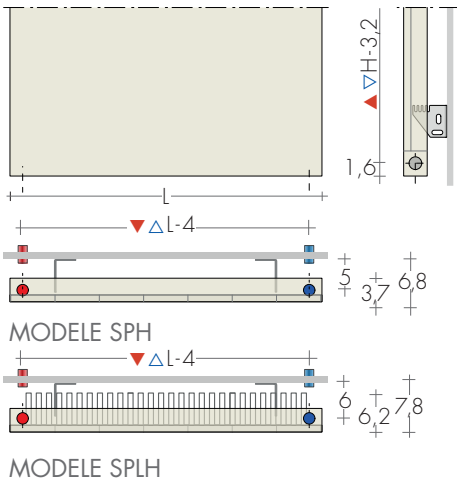

## DIMENSIONS

Largeurs : de 28 à 84 cm  
 Hauteurs : de 160 à 240 cm (tous les 20 cm)  
 Profondeurs : SPH 3,7 cm, SPLH 6,2 cm  
 Saillie : SPH 6,8 cm, SPLH 7,8 cm

MODELE SPH  
panneau vertical

SPH

MODELE SPLH  
panneau vertical avec  
lamelles chauffantes à l'arrière

## COMMANDE

Indiquer : modèle (simple ou avec lamelles), hauteur et largeur en cm; raccords et couleur.  
 ex.: SPH 180 - 35, AC  $\varnothing$  1/2", BR 0007

ACCESSOIRES MAGNÉTIQUES pag. 277

## RACCORDEMENT STANDARD

EG  $\varnothing$  1/2"  
 Raccords AC ou BD avec suppl.  
 Raccords spéciaux, p. 278

ENTRAXE RACCORDEMENTS

Raccords latéraux sur demande  
Supplément Art. AS 91,20€

PANNEAUX

ROBINETS CONSEILLES