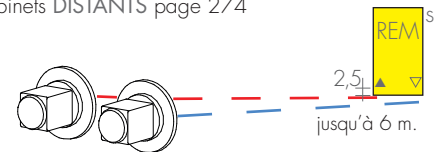

KIT ROBINETS TON commande LATÉRALE, avec
tête thermostatique, p. 269 Art. KTL 203,70€