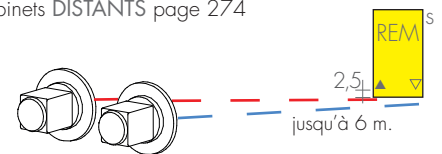

RACCORD DISTANTS

Art. REM 42,10€  
Entraxe raccord à l'arrière du radiateur : ▲▽ L - 3,2cm  
Robinets DISTANTS page 274

KIT ROBINETS TON commande LATÉRALE, avec  
tête thermostatique, p. 269 Art. KTL 203,70€