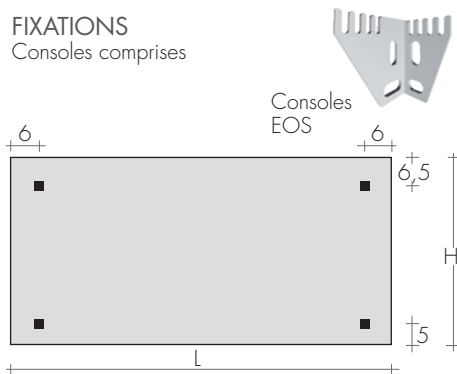

## RACCORDEMENT STANDARD

EG ø 1/2"  
Raccords AC ou BD avec suppl.  
Raccords spéciaux, p. 278

ENTRAXE RACCORDEMENTS

Raccords latéraux sur demande  
Supplément Art. AS 91,20€

FIXATIONS  
Consoles comprises