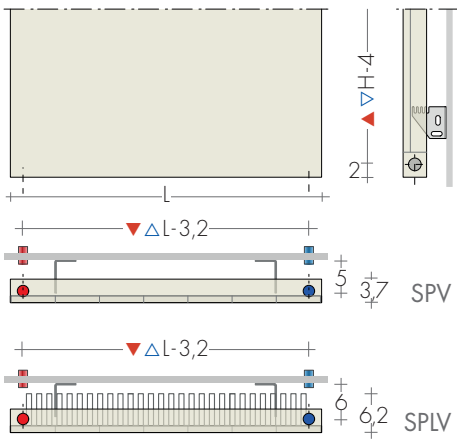

## RACCORDEMENT STANDARD

EG ø 1/2"  
Raccords AC ou BD avec suppl.  
Raccords spéciaux, p. 278

ENTRAXE RACCORDEMENTS

Raccords latéraux sur demande  
Supplément Art. AS 91,20€

FIXATIONS  
Consoles comprises