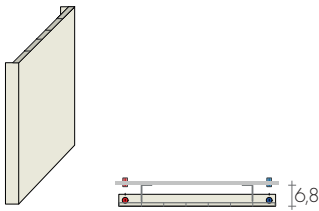

## DIMENSIONS

Largeurs : de 28 à 84 cm  
 Hauteurs : de 160 à 240 cm (tous les 20 cm)  
 Profondeurs : SPH 3,7 cm, SPLH 6,2 cm  
 Saillie : SPH 6,8 cm, SPLH 7,8 cm

MODELE SPH  
panneau vertical

SPH

MODELE SPLH  
panneau vertical avec  
lamelles chauffantes à l'arrière