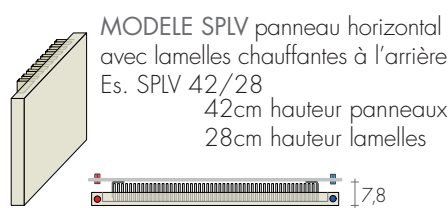

MODELE SPLV panneau horizontal
avec lamelles chauffantes à l'arrière
Es. SPLV 42/28
42cm hauteur panneaux
28cm hauteur lamelles