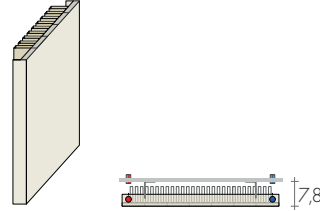

## DIMENSIONS

Largeurs : de 28 à 84 cm  
 Hauteurs : de 160 à 240 cm (tous les 20 cm)  
 Profondeurs : SPH 3,7 cm, SPLH 6,2 cm  
 Saillie : SPH 6,8 cm, SPLH 7,8 cm

MODELE SPH  
panneau vertical

SPH

MODELE SPLH  
panneau vertical avec  
lamelles chauffantes à l'arrière

SPLH

SPH ... SPLH ...

SPH

SPLH

EN 442 Watt  $\Delta t$  50K ( $\Delta t$  40K =  $W \times 0,755$ ) ( $\Delta t$  30K =  $W \times 0,526$ )

MOD.	L cm	28	35	42	49	56	63	70	77	84
H cm	▲▼	24	31	38	45	52	59	66	73	80
SPH 160	€	762,20 420w	839,60 525w	920,90 630w	1003,50 735w	1083,20 840w	1161,90 945w	1244,20 1050w	1324,20 1155w	1404,90 1260w
SPLH 160	€	993,40 629w	1096,60 786w	1200,00 943w	1304,60 1100w	1410,30 1257w	1513,70 1414w	1619,20 1572w	1722,20 1729w	1827,30 1886w
SPH 180	€	810,10 467w	894,50 584w	978,30 701w	1065,70 817w	1151,90 934w	1235,20 1051w	1322,70 1168w	1407,40 1284w	1493,70 1401w
SPLH 180	€	1046,20 689w	1153,30 861w	1250,60 1033w	1369,50 1205w	1477,50 1377w	1584,80 1549w	1693,10 1721w	1801,30 1893w	1906,90 2065w
SPH 200	€	854,00 513w	943,00 642w	1033,50 770w	1118,70 898w	1208,40 1026w	1296,70 1155w	1385,40 1283w	1476,50 1411w	1565,00 1540w
SPLH 200	€	1122,80 742w	1240,20 928w	1355,60 1113w	1481,10 1299w	1588,80 1484w	1704,60 1670w	1820,60 1855w	1934,90 2041w	2050,60 2226w
SPH 220	€	905,70 557w	999,30 697w	1093,90 836w	1200,80 976w	1285,90 1115w	1380,40 1254w	1472,90 1394w	1569,80 1533w	1665,60 1673w
SPLH 220	€	1167,50 802w	1289,80 1003w	1410,10 1204w	1540,60 1404w	1652,70 1605w	1772,70 1806w	1893,40 2006w	2012,30 2207w	2132,80 2407w
SPH 240	€	971,00 601w	1073,10 751w	1175,10 901w	1277,00 1051w	1378,80 1201w	1481,20 1351w	1583,00 1502w	1687,60 1652w	1790,90 1802w