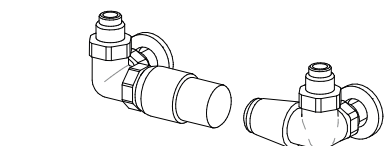

PLATT SPV 35 - 160

FINITIONS SPECIALES

page 267  
Finitions Or, Bronze, Nickel brossé, pour 2 robinettes  
KIT Raccords NICKEL brossé suppl. Art. RN 30,50€

KIT ROBINETS commande LATÉRALE CYL THERMO-  
STATISABLE, p.273 Art. KCL 162,50€  
Couleur nuancier BREM supplément 53,40€

RACCORD DISTANTS

Art. REM 42,10€  
Entraxe raccord à l'arrière du radiateur : ▲▽ L - 3,2cm  
Robinets DISTANTS page 274

KIT ROBINETS TON commande LATÉRALE, avec  
tête thermostatique, p. 269 Art. KTL 203,70€