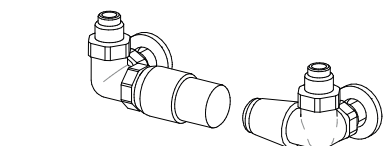

KIT ROBINETS TON commande LATÉRALE, avec
tête thermostatique, p. 269 Art. KTL 203,70€