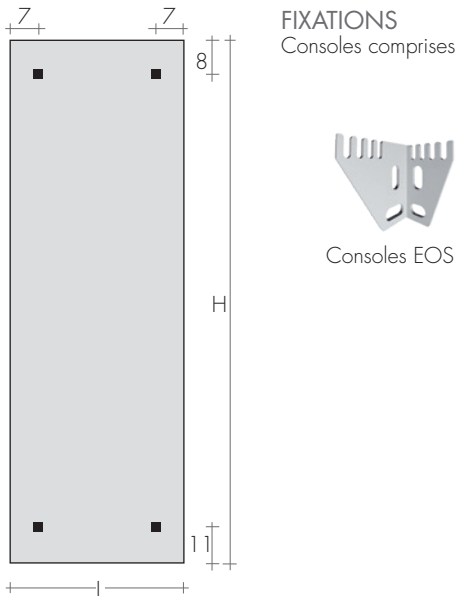

## DIMENSIONS

Largeurs : de 28 à 84 cm  
 Hauteurs : de 160 à 240 cm (tous les 20 cm)  
 Profondeurs : SPH 3,7 cm, SPLH 6,2 cm  
 Saillie : SPH 6,8 cm, SPLH 7,8 cm

MODELE SPH  
panneau vertical

SPH

MODELE SPLH  
panneau vertical avec  
lamelles chauffantes à l'arrière

## RACCORDEMENT STANDARD

EG  $\varnothing$  1/2"  
 Raccords AC ou BD avec suppl.  
 Raccords spéciaux, p. 278

ENTRAXE RACCORDEMENTS

Raccords latéraux sur demande  
Supplément Art. AS 91,20€

PANNEAUX

ROBINETS CONSEILLES