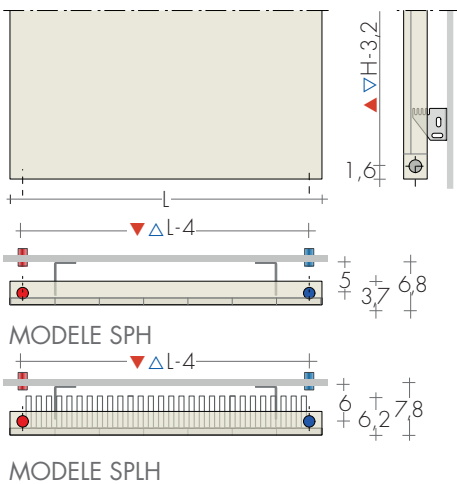

DIMENSIONS

Largeurs : de 28 à 84 cm
Hauteurs : de 160 à 240 cm (tous les 20 cm)
Profondeurs : SPH 3,7 cm, SPLH 6,2 cm
Saillie : SPH 6,8 cm, SPLH 7,8 cm

MODELE SPH
panneau vertical

SPH

MODELE SPLH
panneau vertical avec
lamelles chauffantes à l'arrière

Réalisations avec mesures SUIT sur demande

Δt autres que 50 K : consulter les données techniques de Brem

COMMANDE

Indiquer : modèle (simple ou avec lamelles), hauteur et largeur en cm; raccords et couleur.
ex.: SPH 180 - 35, AC \varnothing 1/2", BR 0007

ACCESSOIRES MAGNÉTIQUES pag. 277

REALISATIONS STANDARD

Peinture blanc sablé SB9016, consoles EOS
Tolérances \pm 3 mm - Purgeurs \varnothing 1/8"
PRESSION DE SERVICE MAXIMALE 6 BARS

REALISATIONS SUR DEMANDE

ENTRAXE RACCORDEMENTS

Raccords latéraux sur demande
Supplément Art. AS 91,20€

ROBINETS CONSEILLES

KIT ROBINETS CHROMÉE avec :

- n°2 Robinets avec cônes
- n°2 Raccords (multicouche ø16 et cuivre ø12, 14)
- n°2 Rondelles cache-trou chromées ø48, trou ø16