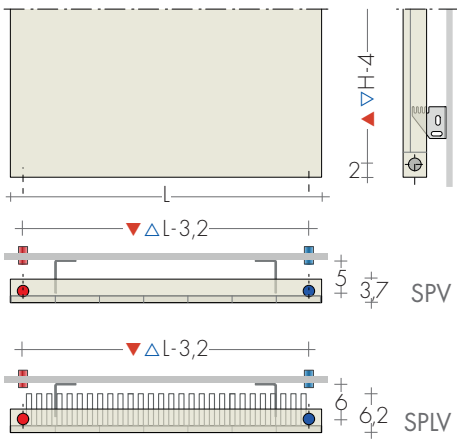

ENTRAXE RACCORDEMENTS

Raccords latéraux sur demande
Supplément Art. AS 91,20€

FIXATIONS

Consoles comprises

COMMANDE

Indiquer : modèle (simple ou avec lamelles), hauteur et largeur en cm; raccords et couleur.
ex. : SPLV 49/49-180, EG ø1/2", BR 0004 hauteur 49/hauteur lamelles 49- L=180