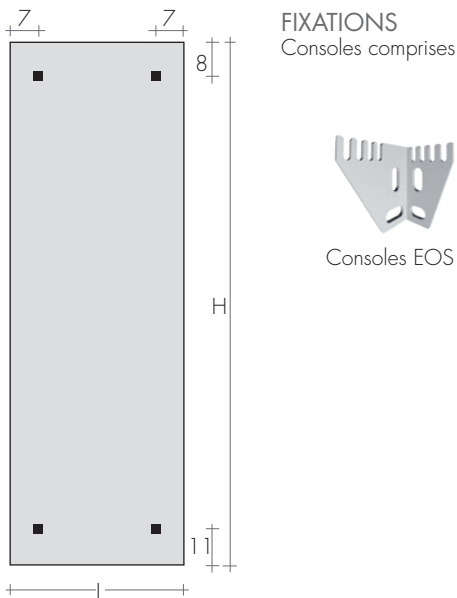

DIMENSIONS

Largeurs : de 28 à 84 cm
Hauteurs : de 160 à 240 cm (tous les 20 cm)
Profondeurs : SPH 3,7 cm, SPLH 6,2 cm
Saillie : SPH 6,8 cm, SPLH 7,8 cm

MODELE SPH
panneau vertical

SPH

MODELE SPLH
panneau vertical avec
lamelles chauffantes à l'arrière

Réalisations avec mesures SUIT sur demande

Δt autres que 50 K : consulter les données techniques de Brem

COMMANDE

Indiquer : modèle (simple ou avec lamelles), hauteur et largeur en cm; raccords et couleur.
ex.: SPH 180 - 35, AC \varnothing 1/2", BR 0007

Peinture d'après nuancier Brem +15/25%
S-PLATT INOX, plaque frontale en acier
inoxydable satiné sur demande

RACCORDEMENT STANDARD

EG \varnothing 1/2"
Raccords AC ou BD avec suppl.
Raccords spéciaux, p. 278

ENTRAXE RACCORDEMENTS

Raccords latéraux sur demande
Supplément Art. AS 91,20€

ROBINETS CONSEILLES

KIT ROBINETS CHROMÉE avec :

- n°2 Robinets avec cônes
- n°2 Raccords (multicouche ø16 et cuivre ø12, 14)
- n°2 Rondelles cache-trou chromées ø48, trou ø16