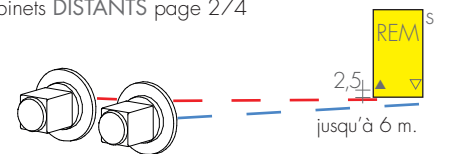

KIT ROBINETS TON commande LATÉRALE, avec
tête thermostatique, p. 269 Art. KTL 203,70€