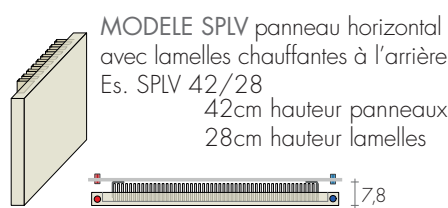

SPV - PLATT

SP-PLATT est un panneau chauffant à la surface parfaitement plate et lisse. Proposée dans

la version horizontale simple (SPV) et avec des lamelles chauffantes à l'arrière pour

augmenter les rendements thermiques (SPLV); standard sont peints en blanc sablé.

		EN 442 Watt Δt 50K (Δt 40K = $W \times 0,755$) - (Δt 30K = $W \times 0,526$)													
MOD.	L cm	50	60	70	80	90	100	110	120	140	160	180	200	220	
H cm	▲▼ cm	46,8	56,8	66,8	76,8	86,8	96,8	106,8	116,8	136,8	156,8	176,8	196,8	216,8	
SPV 35	€	705,00 178w	732,00 213w	756,70 249w	781,10 284w	804,80 320w	832,70 355w	858,30 391w	882,80 426w	929,80 497w	975,40 568w	1004,50 639w	1034,30 710w	1065,30 781w	
SPLV 35/35	€	876,00 367w	909,60 440w	944,60 513w	982,20 586w	1016,10 660w	1053,90 733w	1089,40 806w	1123,50 880w	1191,00 1026w	1258,10 1173w	1298,10 1319w	1337,80 1466w	1378,40 1613w	
SPV 42	€	748,30 217w	778,40 260w	802,00 304w	829,10 347w	857,80 391w	886,40 434w	910,90 477w	941,60 521w	995,50 608w	1058,50 694w	1088,30 781w	1118,50 868w	1151,70 955w	
SPLV 42/28	€	917,30 380w	955,40 456w	992,30 532w	1028,60 608w	1068,70 684w	1106,10 760w	1144,10 836w	1183,40 912w	1257,90 1064w	1338,70 1216w	1380,80 1368w	1422,60 1520w	1464,80 1672w	
SPLV 42/42	€	929,40 417w	973,40 500w	1011,70 584w	1050,20 667w	1092,70 751w	1129,90 834w	1171,20 917w	1213,20 1001w	1289,50 1168w	1376,50 1334w	1419,80 1501w	1462,70 1668w	1507,50 1835w	
SPV 49	€	787,20 246w	818,30 295w	849,30 344w	880,90 394w	911,70 443w	942,90 492w	974,30 541w	1006,40 590w	1069,00 689w	1142,10 787w	1177,20 886w	1212,30 984w	1247,10 1083w	
SPLV 49/28	€	955,70 412w	998,50 494w	1040,00 576w	1080,40 658w	1123,90 741w	1165,10 823w	1205,80 905w	1249,00 988w	1332,10 1152w	1424,60 1317w	1470,60 1481w	1516,50 1646w	1561,50 1811w	
SPLV 49/49	€	987,10 466w	1035,70 559w	1079,30 652w	1123,70 745w	1171,70 838w	1214,40 931w	1261,30 1024w	1308,00 1117w	1396,10 1303w	1493,70 1490w	1541,90 1676w	1589,80 1862w	1639,00 2048w	
SPV 56	€	834,60 276w	869,90 331w	903,30 386w	938,20 441w	974,70 496w	1010,50 551w	1045,60 606w	1081,20 661w	1149,90 771w	1226,20 882w	1264,30 992w	1302,20 1102w	1339,20 1212w	
SPLV 56/28	€	1001,20 444w	1050,00 533w	1093,70 622w	1140,50 710w	1183,60 799w	1229,20 888w	1277,00 977w	1321,60 1066w	1411,00 1243w	1509,30 1421w	1556,70 1598w	1604,10 1776w	1651,10 1954w	
SPLV 56/56	€	1044,30 511w	1098,00 613w	1147,00 715w	1197,30 818w	1250,80 920w	1298,90 1022w	1351,50 1124w	1402,80 1226w	1502,60 1431w	1610,90 1635w	1664,10 1840w	1717,20 2044w	1770,40 2249w	
SPV 63	€	879,20 305w	921,10 366w	961,70 427w	1001,50 488w	1042,30 549w	1081,70 610w	1122,50 671w	1162,80 732w	1237,80 854w	1318,80 976w	1359,60 1098w	1400,20 1220w	1439,30 1342w	
SPLV 63/35	€	1050,30 501w	1101,40 601w	1150,40 701w	1202,30 801w	1250,80 901w	1302,90 1001w	1352,40 1101w	1405,80 1201w	1500,00 1401w	1602,70 1602w	1652,70 1802w	1702,30 2002w	1751,70 2202w	
SPLV 63/63	€	1091,40 557w	1149,50 668w	1202,50 779w	1258,80 890w	1313,60 1002w	1371,40 1113w	1428,10 1224w	1483,30 1336w	1590,20 1558w	1701,50 1781w	1758,00 2003w	1814,10 2226w	1869,70 2449w	
SPV 70	€	958,70 326w	1001,60 391w	1046,90 456w	1088,50 521w	1135,00 586w	1175,80 651w	1220,90 716w	1266,40 781w	1346,40 911w	1436,80 1042w	1480,80 1172w	1524,70 1302w	1568,70 1432w	
SPLV 70/35	€	1127,10 532w	1180,50 638w	1235,00 744w	1290,40 850w	1344,90 957w	1395,70 1063w	1450,20 1169w	1504,50 1276w	1606,50 1488w	1716,80 1701w	1771,80 1913w	1826,80 2126w	1880,50 2339w	
SPLV 70/70	€	1167,20 598w	1226,10 718w	1285,00 837w	1343,90 957w	1403,90 1076w	1463,10 1196w	1523,20 1316w	1582,20 1435w	1694,30 1674w	1817,40 1914w	1876,90 2153w	1936,60 2392w	1995,10 2631w	
SPV 77	€	1023,90 365w	1070,50 437w	1114,60 510w	1161,00 583w	1207,20 656w	1251,50 729w	1298,90 802w	1342,70 875w	1428,90 1021w	1525,80 1166w	1571,80 1312w	1618,40 1458w	1665,00 1604w	
SPLV 77/35	€	1192,80 562w	1249,00 674w	1304,80 787w	1361,70 899w	1415,80 1012w	1474,70 1124w	1531,80 1236w	1587,40 1349w	1693,30 1574w	1810,70 1798w	1866,50 2023w	1922,40 2248w	1980,70 2473w	
SPLV 77/70	€	1232,40 624w	1296,00 749w	1357,40 874w	1418,40 998w	1479,70 1123w	1542,10 1248w	1603,20 1373w	1664,40 1498w	1782,50 1747w	1909,00 1997w	1970,20 2246w	2032,00 2496w	2094,10 2746w