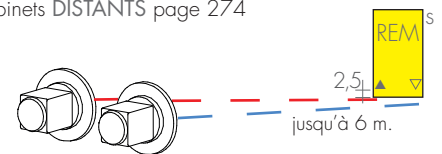

KIT ROBINETS commande LATÉRALE CYL THERMO-
STATISABLE, p.273 Art. KCL 162,50€
Couleur nuancier BREM supplément 53,40€