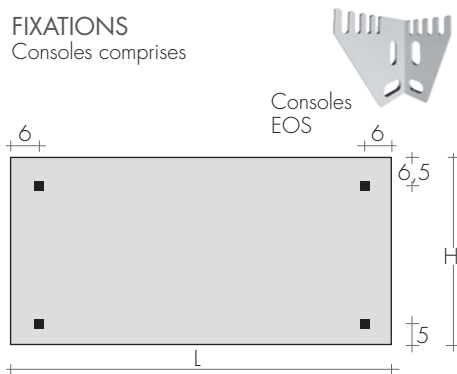

ENTRAXE RACCORDEMENTS

Raccords latéraux sur demande
Supplément Art. AS 91,20€

FIXATIONS

Consoles comprises

COMMANDE

Indiquer : modèle (simple ou avec lamelles), hauteur et largeur en cm; raccords et couleur.
ex. : SPLV 49/49-180, EG ø1/2", BR 0004 hauteur 49/hauteur lamelles 49- L=180