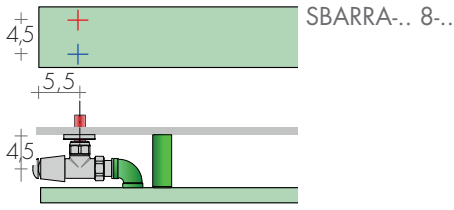

## ESECUZIONI DI SERIE

Colore bianco sablé SB9016 mensola B..  
Tolleranze ± 3mm - Valvola di sfianto ø 1/8"  
PRESSIONE MASSIMA D'ESERCIZIO 4 BAR

## ESECUZIONI A RICHIESTA

Verniciatura in una tinta della tabella colori  
Brem con fissaggi B.. colorati +15/25%  
Versione elettrica e.Sbarra, pag.240

## ATTACCHI DI SERIE

AC ø 1/2"  
A richiesta attacchi ø 3/8"  
Attacchi speciali, pag.287

INTERASSE ATTACCHI

FISSAGGI

Mensole comprese

| Modello    | a cm |
|------------|------|
| SBARRA H8  | 2    |
| SBARRA H18 | 4    |
| SBARRA H28 | 4    |