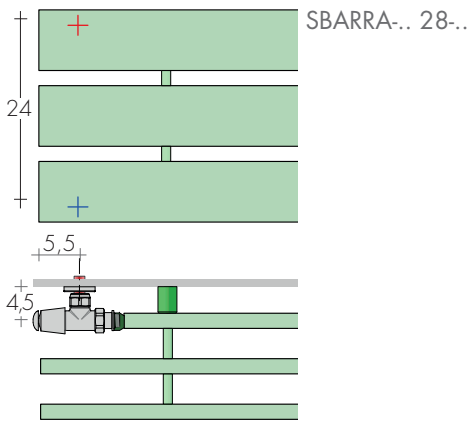

## ESECUZIONI DI SERIE

Colore bianco sablé SB9016 mensola B..  
Tolleranze ± 3mm - Valvola di sfianto ø 1/8"  
PRESSIONE MASSIMA D'ESERCIZIO 4 BAR

## ESECUZIONI A RICHIESTA

Verniciatura in una tinta della tabella colori  
Brem con fissaggi B.. colorati +15/25%  
Versione elettrica e.Sbarra, pag.240

## ATTACCHI DI SERIE

AC ø 1/2"  
A richiesta attacchi ø 3/8"  
Attacchi speciali, pag.287

INTERASSE ATTACCHI

FISSAGGI

Mensole comprese

| Modello    | a cm |
|------------|------|
| SBARRA H8  | 2    |
| SBARRA H18 | 4    |
| SBARRA H28 | 4    |