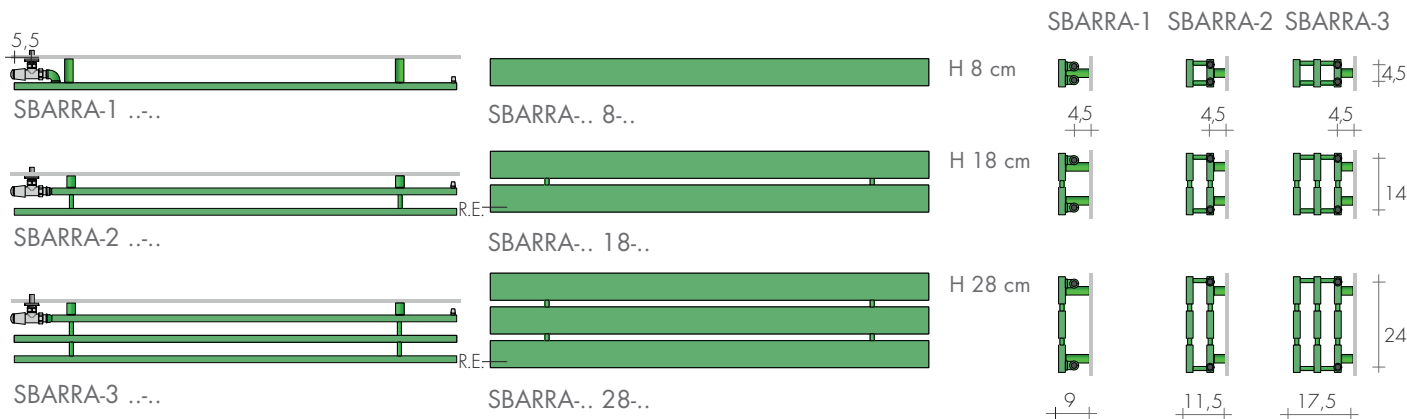

## DIMENSIONI

Larghezze: 130 / 160 cm

Altezze: 8 / 18 / 28 cm

Profondità: 5,8 / 8 / 14 cm

Sporgenza dal muro: 9/11,5/17,5 cm

| MODELLO  | H-L<br>cm | Bianco sablé<br>di serie<br>€ | EN 442          |                 | ▲ ▽<br>int.att.<br>cm | Altezza<br>H<br>cm | Larghezza<br>L<br>cm | Profondità<br>P<br>cm | Peso<br>M<br>Kg | Volume<br>V<br>dm <sup>3</sup> | Versioni MISTE (R.E. cl.II) con manicotto: |                          |        |
|----------|-----------|-------------------------------|-----------------|-----------------|-----------------------|--------------------|----------------------|-----------------------|-----------------|--------------------------------|--|--------------------------|--------|
|          |           |                               | Δt 50 K<br>watt | Δt 30 K<br>watt |                       |                    |                      |                       |                 |                                | cavo <sup>o</sup><br>€                     | termostato digitale<br>W | €      |
| SBARRA-1 | 8-130     | 321,20                        | 149             | 79              | 4,5                   | 8                  | 130                  | 4,6                   | 3,0             | 1,7                            | -  | -                        | -      |
| SBARRA-1 | 18-130    | 407,10                        | 286             | 152             | 14                    | 18                 | 130                  | 4,6                   | 5,9             | 3,4                            | 100,10                                     | 250                      | 157,80 |
| SBARRA-1 | 28-130    | 493,20                        | 412             | 218             | 24                    | 28                 | 130                  | 4,6                   | 8,9             | 5,1                            | 101,90                                     | 400                      | 159,60 |
| SBARRA-2 | 8-130     | 633,40                        | 245             | 130             | 4,5                   | 8                  | 130                  | 8                     | 5,9             | 3,4                            | 100,10                                     | 250                      | 157,80 |
| SBARRA-2 | 18-130    | 796,50                        | 470             | 249             | 14                    | 18                 | 130                  | 8                     | 11,8            | 6,8                            | 103,70                                     | 500                      | 161,40 |
| SBARRA-2 | 28-130    | 960,10                        | 675             | 358             | 24                    | 28                 | 130                  | 8                     | 17,7            | 10,2                           | 105,50                                     | 650                      | 163,20 |
| SBARRA-3 | 8-130     | 910,70                        | 340             | 180             | 4,5                   | 8                  | 130                  | 14                    | 8,9             | 5,1                            | 101,90                                     | 400                      | 159,60 |
| SBARRA-3 | 18-130    | 1142,90                       | 653             | 346             | 14                    | 18                 | 130                  | 14                    | 17,7            | 10,2                           | 105,50                                     | 650                      | 163,20 |
| SBARRA-3 | 28-130    | 1375,20                       | 939             | 498             | 24                    | 28                 | 130                  | 14                    | 26,6            | 15,3                           | 112,20                                     | 900                      | 169,90 |
| SBARRA-1 | 8-160     | 333,90                        | 184             | 98              | 4,5                   | 8                  | 160                  | 4,6                   | 3,6             | 2,1                            | -  | -                        | -      |
| SBARRA-1 | 18-160    | 420,10                        | 353             | 187             | 14                    | 18                 | 160                  | 4,6                   | 7,3             | 4,2                            | 101,90                                     | 400                      | 159,60 |
| SBARRA-1 | 28-160    | 506,10                        | 507             | 269             | 24                    | 28                 | 160                  | 4,6                   | 10,9            | 6,3                            | 103,70                                     | 500                      | 161,40 |
| SBARRA-2 | 8-160     | 646,20                        | 301             | 160             | 4,5                   | 8                  | 160                  | 8                     | 7,3             | 4,2                            | 100,10                                     | 250                      | 157,80 |
| SBARRA-2 | 18-160    | 809,50                        | 578             | 306             | 14                    | 18                 | 160                  | 8                     | 14,5            | 8,4                            | 105,50                                     | 650                      | 163,20 |
| SBARRA-2 | 28-160    | 973,10                        | 831             | 440             | 24                    | 28                 | 160                  | 8                     | 21,8            | 12,6                           | 109,30                                     | 800                      | 167,00 |
| SBARRA-3 | 8-160     | 923,70                        | 419             | 222             | 4,5                   | 8                  | 160                  | 14                    | 10,9            | 6,3                            | 101,90                                     | 400                      | 159,60 |
| SBARRA-3 | 18-160    | 1155,80                       | 804             | 426             | 14                    | 18                 | 160                  | 14                    | 21,8            | 12,6                           | 109,30                                     | 800                      | 167,00 |
| SBARRA-3 | 28-160    | 1388,20                       | 1156            | 613             | 24                    | 28                 | 160                  | 14                    | 32,7            | 18,8                           | 118,90                                     | 1200                     | 176,60 |