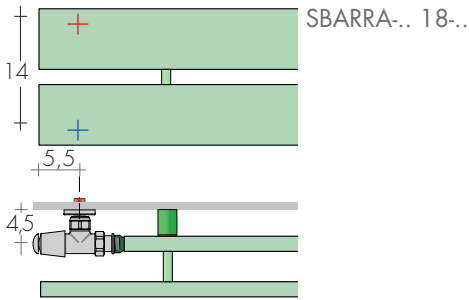

## ESECUZIONI DI SERIE

Colore bianco sablé SB9016 mensola B..  
Tolleranze ± 3mm - Valvola di sfianto ø 1/8"  
PRESSIONE MASSIMA D'ESERCIZIO 4 BAR

## ESECUZIONI A RICHIESTA

Verniciatura in una tinta della tabella colori  
Brem con fissaggi B.. colorati +15/25%  
Versione elettrica e.Sbarra, pag.240

## ATTACCHI DI SERIE

AC ø 1/2"  
A richiesta attacchi ø 3/8"  
Attacchi speciali, pag.287

INTERASSE ATTACCHI

FISSAGGI

Mensole comprese

| Modello    | a cm |
|------------|------|
| SBARRA H8  | 2    |
| SBARRA H18 | 4    |
| SBARRA H28 | 4    |