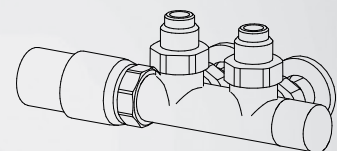

### KIT ROBINETS CHROMES AVEC:

- n°2 Robinets avec cônes
- n°2 Raccords (multicouche ø16 et cuivre ø12,14)
- n°2 Rondelles cache-trou

KIT ROBINETS MINI EQUERRES page 278  
chrome ou couleur blanche Art. KMS 107,80€