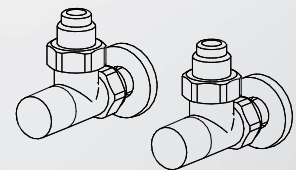

SPAZIO CHIUSO

LES MODELES BREM'ART PRESENTES PAR CINIER

Rino Carrara propose un modèle qui sort de l'ordinaire, loin de la rigidité des formes habituelles. Reprenant les contenus et les formes qu'il aime et qui animent ses oeuvres, il les encadre d'un trait enveloppant.

### KIT ROBINETS CHROMES AVEC:

- n°2 Robinets avec cônes
- n°2 Raccords (multicouche ø16 et cuivre ø12,14)
- n°2 Rondelles cache-trou

KIT ROBINETS MINI EQUERRES page 278  
chrome ou couleur blanche Art. KMS 107,80€