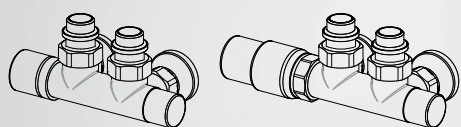

REALISATIONS BREM'ART

Couleur conseillée par l'artiste : Blanc sablé SB 9016

Couleurs BREM au choix, sans supplément

ROBINETS CONSEILLES

KIT ROBINETS CHROMÉE avec :
- n°2 Robinets avec cônes, raccords (multi-couche ø16 et cuivre ø12-14) et rondelles cachetrou ø48, trou ø16

RACCORDS STANDARD EG ø3/8" (ou 1/2") ▲▽ 5 cm

KIT robinet CYL BITUBE (S) THERMOSTATISABLE gauche, ▲▽ 5 cm, pag. 273 Art. KCB 171,50€

KIT robinet CYL BITUBE (S) avec TÊTE THERMOSTATIQUE, ▲▽ 5 cm, p. 274 Art. KTB 201,50€

Couleur nuancier BREM supplém. Art. VC 53,40€

RACCORD DISTANTS Art. REM 42,10€

Entraxe raccord à l'arrière : ▲▽ 5 cm

SPAZIO CHIUSO

Robinet TON DISTANT

MODELES BREM'ART PRESENTES PAR CINIER

MODELE'25

	HL cm	EN 442 Δt 50 K Watt	EN 442 ▲▽ entr. racc. cm	Hauteur cm	Largeur cm	Profondeur cm
SPAZIO CHIUSO	145-95	1300	5	145	95	3