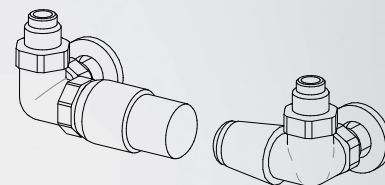

### CHROME PLATED VALVES KIT WITH:

- n°2 Valves with O-ring Tangs
- n°2 Fittings (multilayer ø16, copper ø12,14)
- n°2 Round washers

ANGLED TON VALVES KIT  
page 277 Art. KVS 119,20€

SIDE control TON VALVES KIT with  
THERMOSTATIC head Art. KTL 177,10€  
SIDE control TON VALVES KIT  
page 277 Art. KVL 130,90€

REMOTE FITTINGS Art. REM 36,60€  
▲▽ L - 5 cm tapping centres

2,5 ±

REMOTE VALVES ASSEMBLY KIT p. 281 with:  
- n°2 Fittings (multilayer ø16, copper ø12,14)

REMOTE TON VALVES ASSEMBLY KIT  
Art. KVG 153,60€

REMOTE TON VALVES ASSEMBLY KIT with  
THERMOSTATIC head Art. KVGT 199,80€

STANDARD FITTING  
EG ø 1/2" ▲▽ L - 4 cm  
Special fittings page 287

MODEL	L cm	35	EN 442 Watt Δt 50K (Δt 40K = Wx0,755) - (Δt 30K = Wx0,526)				
			42	49	56	63	70
H cm	▲▽cm	31	38	45	52	59	66
SRH 180	€	1624,20	1718,40	1815,60	1911,20	2005,50	2102,30
		584w	701w	817w	934w	1051w	1168w
SRLH 180	€	1827,70	1932,30	2054,00	2167,10	2279,70	2392,90
		861w	1033w	1205w	1377w	1549w	1721w
SRH 200	€	1662,30	1761,50	1857,00	1955,70	2053,60	2151,60
		642w	770w	898w	1026w	1155w	1283w
SRLH 200	€	1895,50	2014,80	2141,30	2254,50	2373,80	2493,30
		928w	1113w	1299w	1484w	1670w	1855w
SRH 220	€	1706,60	1809,10	1921,20	2016,40	2119,10	2220,10
		697w	836w	976w	1115w	1254w	1394w
SRLH 220	€	1934,40	2057,10	2187,90	2304,50	2427,40	2550,30
		1003w	1204w	1404w	1605w	1806w	2006w