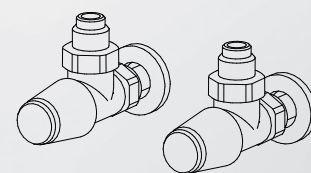

### CHROME PLATED VALVES KIT WITH:

- n°2 Valves with O-ring Tangs
- n°2 Fittings (multilayer ø16, copper ø12,14)
- n°2 Round washers

ANGLED TON VALVES KIT  
page 277 Art. KVS 119,20€

SIDE control TON VALVES KIT with  
THERMOSTATIC head Art. KTL 177,10€  
SIDE control TON VALVES KIT  
page 277 Art. KVL 130,90€

REMOTE FITTINGS Art. REM 36,60€  
▲▽ L - 5 cm tapping centres

2,5 ±

REMOTE VALVES ASSEMBLY KIT p. 281 with:  
- n°2 Fittings (multilayer ø16, copper ø12,14)

REMOTE TON VALVES ASSEMBLY KIT  
Art. KVG 153,60€

REMOTE TON VALVES ASSEMBLY KIT with  
THERMOSTATIC head Art. KVGT 199,80€

STANDARD FITTING  
EG ø 1/2" ▲▽ L - 4 cm  
Special fittings page 287

MODEL	L cm	35	EN 442 Watt Δt 50K (Δt 40K = Wx0,755) - (Δt 30K = Wx0,526)				
			42	49	56	63	70
H cm	▲▽cm	31	38	45	52	59	66
SRH 180	€	1624,20	1718,40	1815,60	1911,20	2005,50	2102,30
		584w	701w	817w	934w	1051w	1168w
SRLH 180	€	1827,70	1932,30	2054,00	2167,10	2279,70	2392,90
		861w	1033w	1205w	1377w	1549w	1721w
SRH 200	€	1662,30	1761,50	1857,00	1955,70	2053,60	2151,60
		642w	770w	898w	1026w	1155w	1283w
SRLH 200	€	1895,50	2014,80	2141,30	2254,50	2373,80	2493,30
		928w	1113w	1299w	1484w	1670w	1855w
SRH 220	€	1706,60	1809,10	1921,20	2016,40	2119,10	2220,10
		697w	836w	976w	1115w	1254w	1394w
SRLH 220	€	1934,40	2057,10	2187,90	2304,50	2427,40	2550,30
		1003w	1204w	1404w	1605w	1806w	2006w