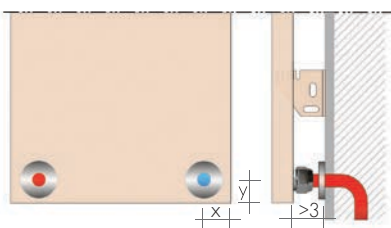

RACCORDS A L'ARRIERE DU RADIATEUR

Brem propose des manchons filetés (ø 24 F19) soudés à l'arrière du radiateur.

Art. REM 42,10€

Le raccordement de tuyaux du chauffage central (jusqu'à 6 m) se fait par vissage direct au radiateur, multicouche ø16 ou cuivre ø12-14 complets de cache-trou, au radiateur.

Art. RK 38,20€