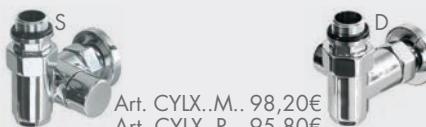

COUDE CYL comande LATERAL DE REGLAGE Indiquez toujours S o D.

Art. CYL..M.. 58,60€
Art. CYL..R.. 56,30€

ROBINET CYL commande LATERAL THERMOSTATIQUE, Version S et D

Art. LT..M.. 119,10€
Art. LT..R.. 116,70€

CACHE-TUBES pour raccords

Tube (10 cm) en acier inox brillant ø18 mm : enfiler sur les tubes des raccords (ø 12, 14, 16mm) et couper en deux sur mesure, en utilisant la rondelle pour couvrir la découpe

ø intérieur 15 mm
ø intérieur 16 mm
pour KIT robinets

Art. CA15 11,10€
Art. CA16 11,10€
Art. CA18 12,40€

COUDE CYL MIXTE DE REGLAGE pour

Résistance ø 1/2" Utilisable en couple avec robinets equerres ou commande laterale. Indiquez toujours S o D.