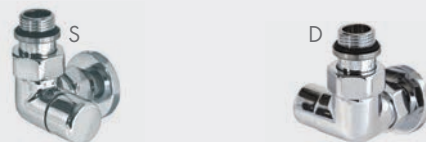

Art. CYRM.. 56,90€
Art. CYRR.. 54,50€

ROBINET CYL INVERSE THERMOSTATIQUE.

Art. TRM.. 112,40€
Art. TRR.. 110,10€

ROBINET CYL commande LATERAL THERMOSTATISABLE Indiquez toujours S o D.

Art. CL..M.. 85,30€
Art. CL..R.. 82,90€

COUDE CYL comande LATERAL DE REGLAGE Indiquez toujours S o D.

Art. CYL..M.. 58,60€
Art. CYL..R.. 56,30€

ROBINET CYL commande LATERAL THERMOSTATIQUE, Version S et D

Art. LT..M.. 119,10€
Art. LT..R.. 116,70€

CACHE-TUBES pour raccords

Tube (10 cm) en acier inox brillant ø18 mm : enfiler sur les tubes des raccords (ø 12, 14, 16mm) et couper en deux sur mesure, en utilisant la rondelle pour couvrir la découpe