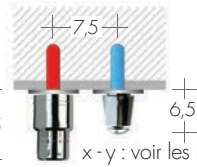

ROBINET DISTANTS

TARIF AU 01.04.2026 +5%

GROUPE DE ROBINET DISTANT

Le groupe de robinets à distance comprend 2 vannes encastrées en laiton brut à fixer sur le support mural, avec volants, rondelles et raccords chromés pour : tube MULTICOUCHE ou CUIVRE (indiquer ø du tube)

GROUPE de ROBINETS DISTANT TON à encastrer y compris la vanne avec rondelles et raccords (indiquer ø du tube) : MULTICOUCHE Art. VGM.. 158,00€
CUIVRE Art. VGR.. 155,60€

GROUPE de ROBINETS DISTANTS TON avec tête thermostatique et la raccorderie complète (indiquer ø du tube) : MULTICOUCHE Art. VGTM.. 211,10€
CUIVRE Art. VGTR.. 208,70€

GROUPE de ROBINETS DISTANTS CYL à encastrer y compris la vanne thermostatizable et la raccorderie complète (indiquer ø du tube)
MULTICOUCHE Art. CGM.. 205,70€
CUIVRE Art. CGR.. 201,00€

GROUPE de ROBINETS DISTANTS CYL avec la tête thermostatique et la raccorderie complète (indiquer ø du tube)
MULTICOUCHE Art. CGTM. 222,70€
CUIVRE Art. CGTR.. 217,90€

GROUPE ROBINETS QUADRA à encastrer avec 2 robinets, rondelles et raccords (indiquer ø du tube) : MULTICOUCHE Art. QGM.. 174,20€
CUIVRE Art. QGR.. 171,20€

Couleur nuancier BREM suppl. Art. VC 49,50€

Les robinets distants sont placés dans un endroit peu visible. Cette position doit être sensible à la variation de la température ambiante si l'on utilise le groupe de robinets distants avec tête thermostatique.

KIT DE GROUPE DE ROBINET DISTANT

Le kit comprend 2 vannes en laiton brut à fixer sur le support mural, 2 tête, 2 rondelles de finition, 2 raccords chromés pour tubes multicouche ø 16 et cuivre ø 12 et 14 mm

KIT GROUPE Robinets TON à réglage simple Art. KVG 176,60€

KIT GROUPE Robinets TON avec tête thermostatique Art. KVGT 229,80€

KIT GROUPE Robinets CYL thermostatizable Art. KCG 224,30€