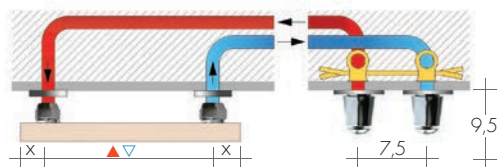

ROBINET DISTANTS

TARIF AU 01.04.2026 +5%

GROUPE DE ROBINET DISTANT

Le groupe de robinets à distance comprend 2 vannes encastrées en laiton brut à fixer sur le support mural, avec volants, rondelles et raccords chromés pour : tube MULTICOUCHE ou CUIVRE (indiquer ø du tube)

GROUPE de ROBINETS DISTANT TON à encastrer y compris la vanne avec rondelles et raccords (indiquer ø du tube) : MULTICOUCHE Art. VGM.. 158,00€
CUIVRE Art. VGR.. 155,60€

GROUPE de ROBINETS DISTANTS TON avec tête thermostatique et la raccorderie complète (indiquer ø du tube) : MULTICOUCHE Art. VGTM.. 211,10€
CUIVRE Art. VGTR.. 208,70€

GROUPE de ROBINETS DISTANTS CYL à encastrer y compris la vanne thermostatizable et la raccorderie complète (indiquer ø du tube)
MULTICOUCHE Art. CGM.. 205,70€
CUIVRE Art. CGR.. 201,00€

GROUPE de ROBINETS DISTANTS CYL avec la tête thermostatique et la raccorderie complète (indiquer ø du tube)
MULTICOUCHE Art. CGTM. 222,70€
CUIVRE Art. CGTR.. 217,90€

GROUPE ROBINETS QUADRA à encastrer avec 2 robinets, rondelles et raccords (indiquer ø du tube) : MULTICOUCHE Art. QGM.. 174,20€
CUIVRE Art. QGR.. 171,20€

Couleur nuancier BREM suppl. Art. VC 49,50€

Les robinets distants sont placés dans un endroit peu visible. Cette position doit être sensible à la variation de la température ambiante si l'on utilise le groupe de robinets distants avec tête thermostatique.

KIT DE GROUPE DE ROBINET DISTANT

Le kit comprend 2 vannes en laiton brut à fixer sur le support mural, 2 tête, 2 rondelles de finition, 2 raccords chromés pour tubes multicouche ø 16 et cuivre ø 12 et 14 mm

KIT GROUPE Robinets TON à réglage simple Art. KVG 176,60€

KIT GROUPE Robinets TON avec tête thermostatique Art. KVGT 229,80€

KIT GROUPE Robinets CYL thermostatizable Art. KCG 224,30€