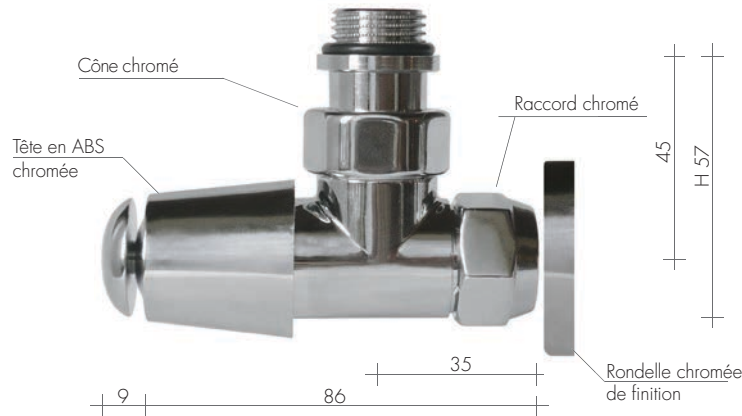

ROBINETS DISTANTS 274

SYSTÈME Wi-Fi 275

REALISATIONS SPECIALES 276

FIXATIONS 276

ACCESSOIRES 277

RACCORDEMENTS 278

ROBINETS CHROME

TARIF AU 01.04.2026 +5%

BREM propose, au lieu des robinets traditionnels, un seul type de vanne qui sert également de robinet de retour.

- Les robinets BREM sont fournis avec :
- cône chromé à joint torique $\varnothing 3/8'' - \varnothing 1/2''$
 - raccord chromé avec joint torique
 - rondelle de finition cache-trou chromée
 - tête thermostatique (pour robinet thermostatique)