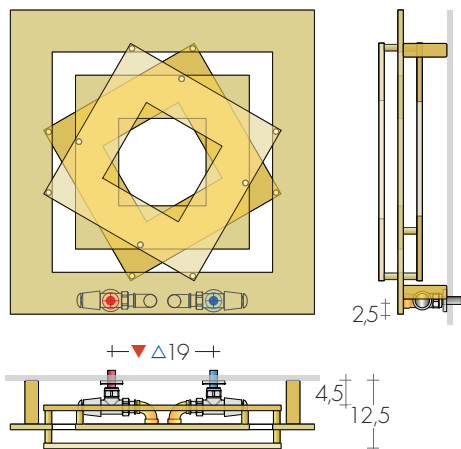

DIMENSIONS

Largeurs : 56/75/90 cm

Hauteur : 56/75/90 cm

Profondeur : 8 cm

Saillie : 12,5 cm

ZOOM 56-56

R.E.

ZOOM 75-75

Peinture d'après nuancier Brem avec consoles

B70 en couleur

Version électrique eZoom, page 253

RACCORDEMENTS STANDARD

REG ø 1/2"

Raccords ø3/8" sur demande

Raccords spéciaux, page 287

ENTRAXE RACCORDEMENTS