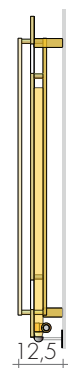

DIMENSIONS

Largeurs : 56/75/90 cm

Hauteur : 56/75/90 cm

Profondeur : 8 cm

Saillie : 12,5 cm

ZOOM 56-56

R.E.

ZOOM 75-75

R.E.

ZOOM 90-90

R.E.

MODELE	H-L cm	Blanc sablé standard €	EN 442		▲ ▽ entraxe cm	Hauteur H cm	Largeur L cm	Poids M Kg	Volume V dm ³	Version MIXTE (R.E. cl.II) avec collector :		
			Δt 50 K watt	Δt 30 K watt						câble ^φ €	thermostat digital W	thermostat digital €
ZOOM	56-56	863,00	420	221	19	56	56	8,7	2,6	179,90	400	237,60
ZOOM	75-75	995,20	643	338	19	75	75	13,6	4,1	183,70	650	241,40
ZOOM	90-90	1108,60	835	439	19	90	90	17,7	5,3	191,00	900	248,70

Δt 40K = W Δt 50K x 0,755 ^φThermostat radio, p.227

RÉALISATIONS STANDARD

Peinture blanc sablé - Consoles B70

Tolérances ± 3 mm - Purgeurs ø1/8"

PRESSION MAXIMALE DE SERVICE 4 BARS

REALISATIONS SUR DEMANDE

Peinture d'après nuancier Brem avec consoles

B70 en couleur

Version électrique eZoom, page 253

RACCORDEMENTS STANDARD

REG ø 1/2"

Raccords ø3/8" sur demande

Raccords spéciaux, page 287

ENTRAXE RACCORDEMENTS