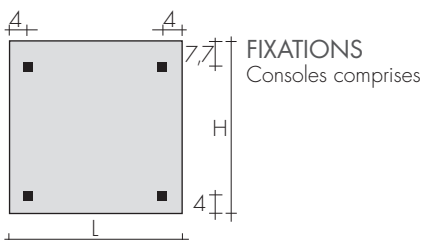

DIMENSIONS

Largeurs : 56/75/90 cm

Hauteur : 56/75/90 cm

Profondeur : 8 cm

Saillie : 12,5 cm

ZOOM 56-56

R.E.

ZOOM 75-75

Peinture d'après nuancier Brem avec consoles

B70 en couleur

Version électrique eZoom, page 253

RACCORDEMENTS STANDARD

REG ø 1/2"

Raccords ø3/8" sur demande

Raccords spéciaux, page 287

ENTRAXE RACCORDEMENTS