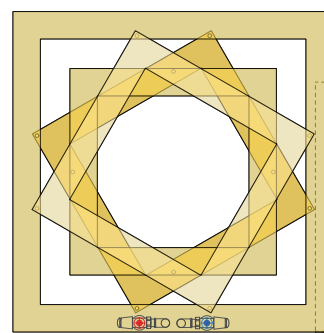

ZOOM 90-90

R.E.

MODELE	H-L cm	Blanc sablé standard €	EN 442		▲ ▽ entraxe cm	Hauteur H cm	Largeur L cm	Poids M Kg	Volume V dm³	Version MIXTE (R.E. cl.II) avec collector :		
			Δt 50 K watt	Δt 30 K watt						câble^φ €	thermostat digital W	thermostat digital €
ZOOM	56-56	863,00	420	221	19	56	56	8,7	2,6	179,90	400	237,60
ZOOM	75-75	995,20	643	338	19	75	75	13,6	4,1	183,70	650	241,40
ZOOM	90-90	1108,60	835	439	19	90	90	17,7	5,3	191,00	900	248,70

Δt 40K = W Δt 50K x 0,755 ^φThermostat radio, p.227

RÉALISATIONS STANDARD

Peinture blanc sablé - Consoles B70

Tolérances ± 3 mm - Purgeurs ø1/8"

PRESSION MAXIMALE DE SERVICE 4 BARS

REALISATIONS SUR DEMANDE

Peinture d'après nuancier Brem avec consoles

B70 en couleur

Version électrique eZoom, page 253

RACCORDEMENTS STANDARD

REG ø 1/2"

Raccords ø3/8" sur demande

Raccords spéciaux, page 287