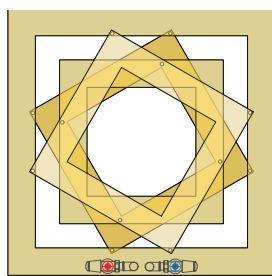

DIMENSIONS

Largeurs : 56/75/90 cm

Hauteur : 56/75/90 cm

Profondeur : 8 cm

Saillie : 12,5 cm

ZOOM 56-56

R.E.

ZOOM 75-75