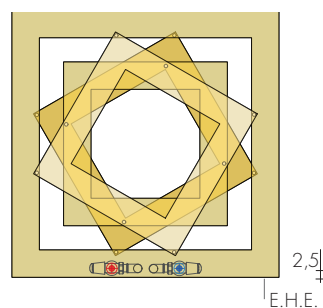

## DIMENSIONS

Widths: 56/75/90 cm

Heights: 56/75/90 cm

Depths: 8 cm

Depths from wall: 12,5 cm

ZOOM 56-56

E.H.E.

ZOOM 75-75

E.H.E.

ZOOM 90-90

E.H.E.

| MODEL | H-L<br>cm | white sablé<br>standard<br>€ | EN 442          |                 | ▲ ▽<br>t.c.<br>cm | Height<br>H<br>cm | Width<br>L<br>cm | Weight<br>M<br>Kg | Volume<br>V<br>dm <sup>3</sup> | MIXED version (EHE cl.II) with collector et:<br>cable <sup>o</sup> digital thermostat |     |        |
|-------|-----------|------------------------------|-----------------|-----------------|-------------------|-------------------|------------------|-------------------|--------------------------------|---|-----|--------|
|       |           |                              | Δt 50 K<br>watt | Δt 30 K<br>watt |                   |                   |                  |                   |                                | €   | W   | €      |
| ZOOM  | 56-56     | 863,00                       | 420             | 221             | 19                | 56                | 56               | 8,7               | 2,6                            | 179,90  | 400 | 237,60 |
| ZOOM  | 75-75     | 995,20                       | 643             | 338             | 19                | 75                | 75               | 13,6              | 4,1                            | 183,70  | 650 | 241,40 |
| ZOOM  | 90-90     | 1108,60                      | 835             | 439             | 19                | 90                | 90               | 17,7              | 5,3                            | 191,00  | 900 | 248,70 |