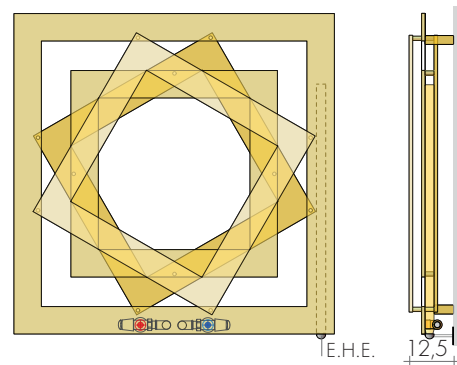

## DIMENSIONS

Widths: 56/75/90 cm

Heights: 56/75/90 cm

Depths: 8 cm

Depths from wall: 12,5 cm

ZOOM 56-56

E.H.E.

ZOOM 75-75

E.H.E.

ZOOM 90-90

E.H.E.

| MODEL | H-L<br>cm | white sablé<br>standard<br>€ | EN 442          |                 | ▲ ▽<br>t.c.<br>cm | Height<br>H<br>cm | Width<br>L<br>cm | Weight<br>M<br>Kg | Volume<br>V<br>dm <sup>3</sup> | MIXED version (EHE cl.II) with collector et:<br>cable <sup>o</sup> digital thermostat |     |        |
|-------|-----------|------------------------------|-----------------|-----------------|-------------------|-------------------|------------------|-------------------|--------------------------------|---|-----|--------|
|       |           |                              | Δt 50 K<br>watt | Δt 30 K<br>watt |                   |                   |                  |                   |                                | €   | W   | €      |
| ZOOM  | 56-56     | 863,00                       | 420             | 221             | 19                | 56                | 56               | 8,7               | 2,6                            | 179,90  | 400 | 237,60 |
| ZOOM  | 75-75     | 995,20                       | 643             | 338             | 19                | 75                | 75               | 13,6              | 4,1                            | 183,70  | 650 | 241,40 |
| ZOOM  | 90-90     | 1108,60                      | 835             | 439             | 19                | 90                | 90               | 17,7              | 5,3                            | 191,00  | 900 | 248,70 |