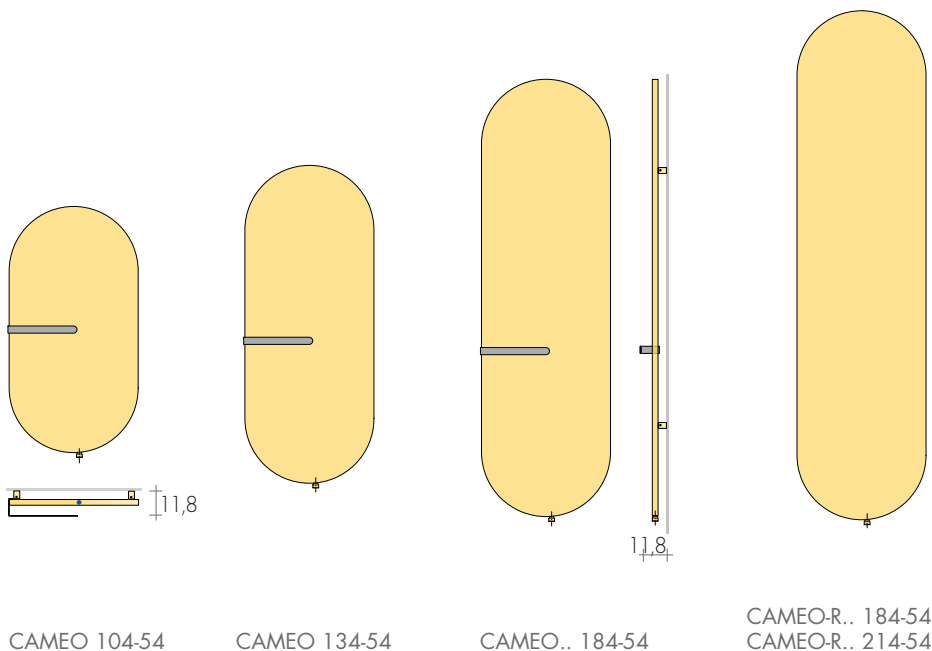

e.CAMEO

design Davide Diliberto

DONNEES TECHNIQUES p. 120
DONNEES KIT ELECTRIQUES p. 208-209

MODELE	H - L cm	Blanc standard	Couleurs BREM	Couleurs BREM	KIT RESISTANCE ELECTRIQUE :		
		sablé SB 9016 €	+15% €	+25% €	Câble R...E Art. (VV)	Faston R...F Art. (VV)	€
CAMEO 104-54		1049,30	1206,70	1311,60	R500IIE	R500IIT	208,50
CAMEO 134-54		1170,30	1345,80	1462,90	R650IIE	R650IIT	222,90
CAMEO 184-54		1342,40	1543,80	1678,00	R900IIE	R900IIT	255,30
CAMEO-L 184-54		1585,80	1823,70	1982,30	R1200IIE	R1200IIT	276,30
Modèles sans barre - RADIATEURS							
CAMEO-R 184-54		1281,50	1473,70	1601,90	R900IIE	R900IIT	255,30
CAMEO-RL 184-54		1524,90	1753,60	1906,10	R1200IIE	R1200IIT	276,30
CAMEO-R 214-54		1382,20	1589,50	1727,80	R1200IIE	R1200IIT	276,30
CAMEO-RL 214-54		1822,70	2096,10	2278,40	R1500IIE	R1500IIT	298,00

Barre à droite sur demande , sans supplement

BARRE CAMEO : COULEURS STANDARD
- blanc sablé SB 9016 - gris quartz SB 7039
- noir sablé SB 9005 - même couleur que le radiateur

Barre CAMEO supplémentaire à enlever
Art. MCA 60,90€

Cache-câble blanc R.E.
ou couleur du radiateur (ensemble)
Art.CCRE38 ø3/8" 73,40€
Art.CCRE12 ø1/2" 73,40€

THERMOSTAT CIRCLE Wi-Fi
pour résistances
jusqu'à 800W ø 6 x 8 x 5cm
Finition chromée/noire
Art. CIR-wifi 198,50€

THERMOSTAT model DYP

ø 7x9hx5cm

Blanc avec
cache-câble blanc
Art. DYPB 89,60€

Noir avec
cache-câble noir
Art. DYPN 103,40€

TELECOMMANDE
pour thermostats DYP
Art. TIR 41,00€

10,8 x 5,3 x 2,3 cm