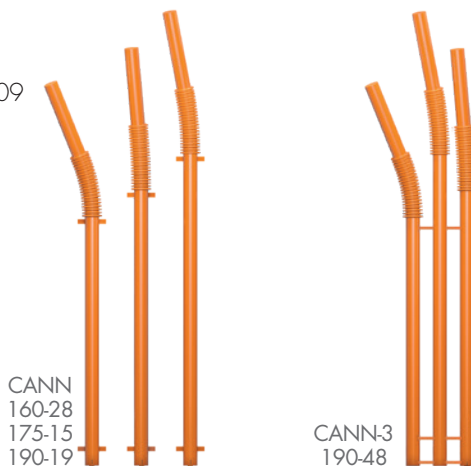

design Bettazzi+Percoco Architects

DONNEES TECHNIQUES  
et autres dimensions p. 168  
DONNEES KIT ELECTRIQUES p. 208-209

| MODELE (PAILLE) | Blanc standard |                    | Couleurs BREM |           | KIT RESISTANCE ELECTRIQUE : |                          |        |
|-----------------|----------------|--------------------|---------------|-----------|-----------------------------|--------------------------|--------|
|                 | H - L<br>cm    | sablé SB 9016<br>€ | +15%<br>€     | +25%<br>€ | Câble R...E<br>Art. (W)     | Faston R...T<br>Art. (W) | €      |
| CANN            | 160-28         | 602,60             | 693,00        | 753,30    | R250IIE                     | R250IIT                  | 191,90 |
| CANN            | 175-15         | 624,50             | 718,20        | 780,60    | R250IIE                     | R250IIT                  | 191,90 |
| CANN            | 190-19         | 646,20             | 743,10        | 807,80    | R250IIE                     | R250IIT                  | 191,90 |
| CANN            | 160/175-40     | 973,60             | 1119,60       | 1217,00   | R300IIE                     | R300IIT                  | 193,80 |
| CANN            | 160/190-40     | 995,20             | 1144,50       | 1244,00   | R300IIE                     | R300IIT                  | 193,80 |
| CANN            | 175/190-27     | 1017,00            | 1169,60       | 1271,30   | R400IIE                     | R400IIT                  | 195,70 |
| CANN-3          | 190-48         | 1293,70            | 1487,80       | 1617,10   | R500IIE                     | R500IIT                  | 208,50 |
| CAN-P           | 160/190-47     | 1272,40            | 1463,30       | 1590,50   | R650IIE                     | R650IIT                  | 222,90 |
| CAN-3P          | 190-51         | 1570,90            | 1806,50       | 1963,60   | R800IIE                     | R800IIT                  | 240,50 |