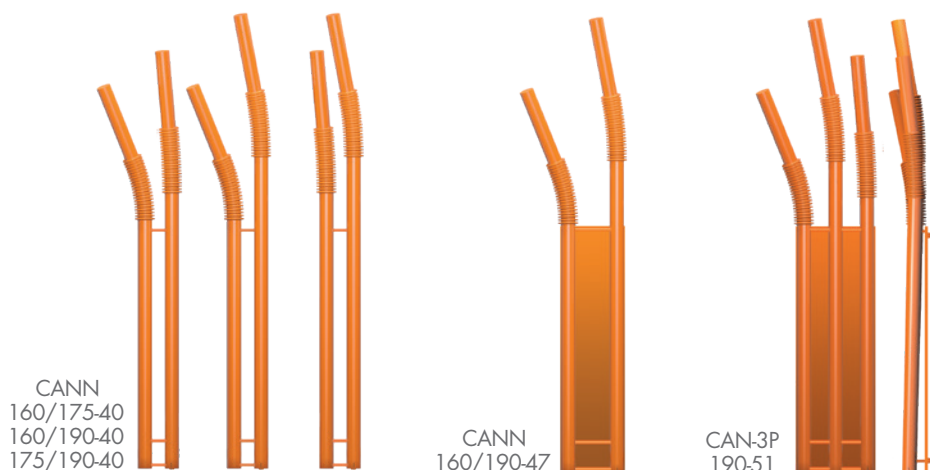

design Bettazzi+Percoco Architects

DONNEES TECHNIQUES  
et autres dimensions p. 168  
DONNEES KIT ELECTRIQUES p. 208-209

| MODELE (PAILLE) | Blanc standard |                    | Couleurs BREM |           | KIT RESISTANCE ELECTRIQUE : |                          |        |
|-----------------|----------------|--------------------|---------------|-----------|-----------------------------|--------------------------|--------|
|                 | H - L<br>cm    | sablé SB 9016<br>€ | +15%<br>€     | +25%<br>€ | Câble R...E<br>Art. (W)     | Faston R...T<br>Art. (W) | €      |
| CANN            | 160-28         | 602,60             | 693,00        | 753,30    | R250IIE                     | R250IIT                  | 191,90 |
| CANN            | 175-15         | 624,50             | 718,20        | 780,60    | R250IIE                     | R250IIT                  | 191,90 |
| CANN            | 190-19         | 646,20             | 743,10        | 807,80    | R250IIE                     | R250IIT                  | 191,90 |
| CANN            | 160/175-40     | 973,60             | 1119,60       | 1217,00   | R300IIE                     | R300IIT                  | 193,80 |
| CANN            | 160/190-40     | 995,20             | 1144,50       | 1244,00   | R300IIE                     | R300IIT                  | 193,80 |
| CANN            | 175/190-27     | 1017,00            | 1169,60       | 1271,30   | R400IIE                     | R400IIT                  | 195,70 |
| CANN-3          | 190-48         | 1293,70            | 1487,80       | 1617,10   | R500IIE                     | R500IIT                  | 208,50 |
| CAN-P           | 160/190-47     | 1272,40            | 1463,30       | 1590,50   | R650IIE                     | R650IIT                  | 222,90 |
| CAN-3P          | 190-51         | 1570,90            | 1806,50       | 1963,60   | R800IIE                     | R800IIT                  | 240,50 |