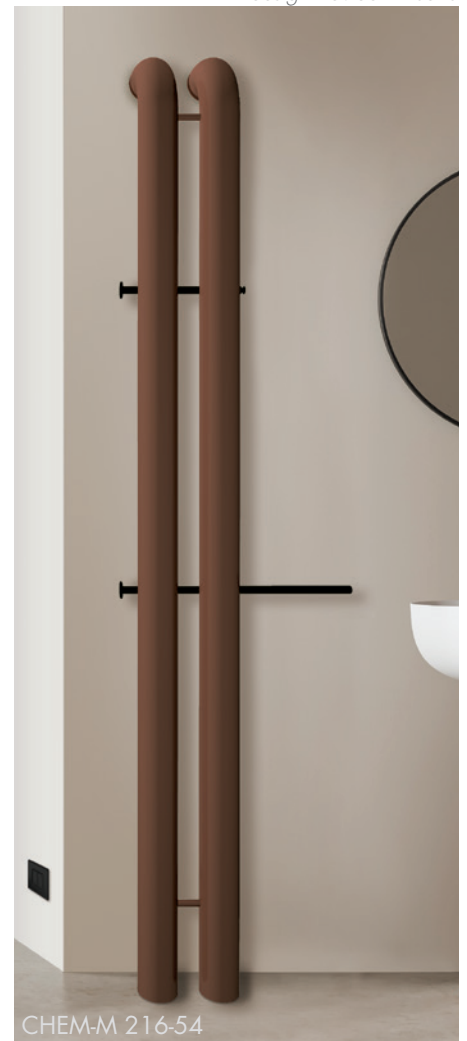

# e.CHEM e.CHEM-M

design Davide Diliberto

DONNEES TECHNIQUES et dimensions différentes p. 150,170  
DONNEES KIT ELECTRIQUES page 208-209

MODELLE	H - L cm	Blanc standard	Couleurs BREM		KIT RESISTANCE ELECTRIQUE :		
		sablé SB 9016 €	+15% €	+25% €	Câble R...E Art. (W)	Faston R..T Art. (W)	€
CHEM	196-1	682,10	784,40	852,60	R300IIE	-	193,80
CHEM	196-2	917,30	1054,90	1146,60	R650IIE	-	222,90
CHEM	196-3	1152,50	1325,40	1440,60	R900IIE	-	255,30
CHEML	196-1	787,90	906,10	984,90	R500IIE	-	208,50
CHEML	196-2	1129,00	1298,40	1411,30	R900IIE	-	255,30
CHEML	196-3	1470,00	1690,50	1837,50	R1500IIE	-	276,00
CHEM	216-1	717,40	825,00	896,80	R400IIE	-	195,70
CHEM	216-2	970,30	1115,80	1212,90	R800IIE	-	240,50
CHEM	216-3	1223,00	1406,50	1528,80	R1200IIE	-	276,30
CHEML	216-1	827,90	952,10	1034,90	R500IIE	-	208,50
CHEML	216-2	1191,30	1370,00	1489,10	R1200IIE	-	276,30
CHEML	216-3	1554,70	1787,90	1943,40	R1500IIE	-	298,00
CHEM-M	196-40	752,60	865,50	940,80	R300IIE	-	193,80
CHEM-M	196-54	987,80	1136,00	1234,80	R650IIE	-	222,90
CHEM-M	216-40	787,90	906,10	984,90	R400IIE	-	195,70
CHEM-M	216-54	1040,80	1196,90	1301,00	R800IIE	-	240,50

CHEM-M, Porte-serviettes et Patere  
Couleur standard : blanc sablé SB 9016  
gris quartz sablé SB 7039 noir sablé SB 9005  
Peinture nuancier Brem Supplém. Art. CM 52,90€

UNIQUEMENT avec les THERMOSTATS Wi-Fi pour KIT RE

## THERMOSTATS WiFi POUR KIT RE P. 208

Cache-câble R.E. intégré dans la console du radiateur

KIT Wi-Fi comprend :  
- Thermostat RT  
- Passerelle a 230V  
- Récepteur intégré

Art. KITRT-wifi 199,80€

KIT ELY Wi-Fi TOP DESIGN comprend :  
- Thermostat avec base magnétique de chargement et plaque magnétique pour fixation murale  
- Passerelle a 230V  
- Récepteur intégré