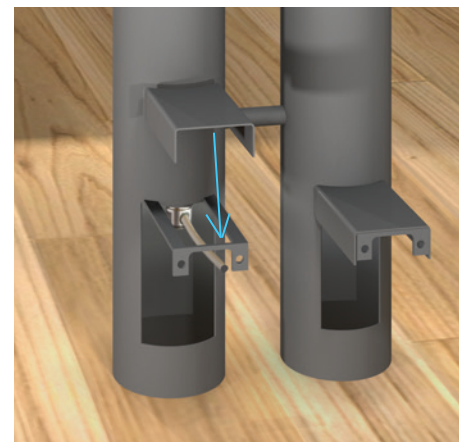

# e.CHEM e.CHEM-M

design Davide Diliberto

DONNEES TECHNIQUES et dimensions différentes p. 150,170  
DONNEES KIT ELECTRIQUES page 208-209

MODELLE	H - L cm	Blanc standard	Couleurs BREM		KIT RESISTANCE ELECTRIQUE :		
		sablé SB 9016 €	+15% €	+25% €	Câble R...E Art. (W)	Faston R..T Art. (W)	€
CHEM	196-1	682,10	784,40	852,60	R300IIE	-	193,80
CHEM	196-2	917,30	1054,90	1146,60	R650IIE	-	222,90
CHEM	196-3	1152,50	1325,40	1440,60	R900IIE	-	255,30
CHEML	196-1	787,90	906,10	984,90	R500IIE	-	208,50
CHEML	196-2	1129,00	1298,40	1411,30	R900IIE	-	255,30
CHEML	196-3	1470,00	1690,50	1837,50	R1500IIE	-	276,00
CHEM	216-1	717,40	825,00	896,80	R400IIE	-	195,70
CHEM	216-2	970,30	1115,80	1212,90	R800IIE	-	240,50
CHEM	216-3	1223,00	1406,50	1528,80	R1200IIE	-	276,30
CHEML	216-1	827,90	952,10	1034,90	R500IIE	-	208,50
CHEML	216-2	1191,30	1370,00	1489,10	R1200IIE	-	276,30
CHEML	216-3	1554,70	1787,90	1943,40	R1500IIE	-	298,00
CHEM-M	196-40	752,60	865,50	940,80	R300IIE	-	193,80
CHEM-M	196-54	987,80	1136,00	1234,80	R650IIE	-	222,90
CHEM-M	216-40	787,90	906,10	984,90	R400IIE	-	195,70
CHEM-M	216-54	1040,80	1196,90	1301,00	R800IIE	-	240,50

CHEM-M, Porte-serviettes et Patere  
Couleur standard : blanc sablé SB 9016  
gris quartz sablé SB 7039 noir sablé SB 9005  
Peinture nuancier Brem Supplém. Art. CM 52,90€

UNIQUEMENT avec les THERMOSTATS Wi-Fi pour KIT RE

## THERMOSTATS WiFi POUR KIT RE P. 208

Cache-câble R.E. intégré dans la console du radiateur

KIT Wi-Fi comprend :  
- Thermostat RT  
- Passerelle a 230V  
- Récepteur intégré

Art. KITRT-wifi 199,80€

KIT ELY Wi-Fi TOP DESIGN comprend :  
- Thermostat avec base magnétique de chargement et plaque magnétique pour fixation murale  
- Passerelle a 230V  
- Récepteur intégré