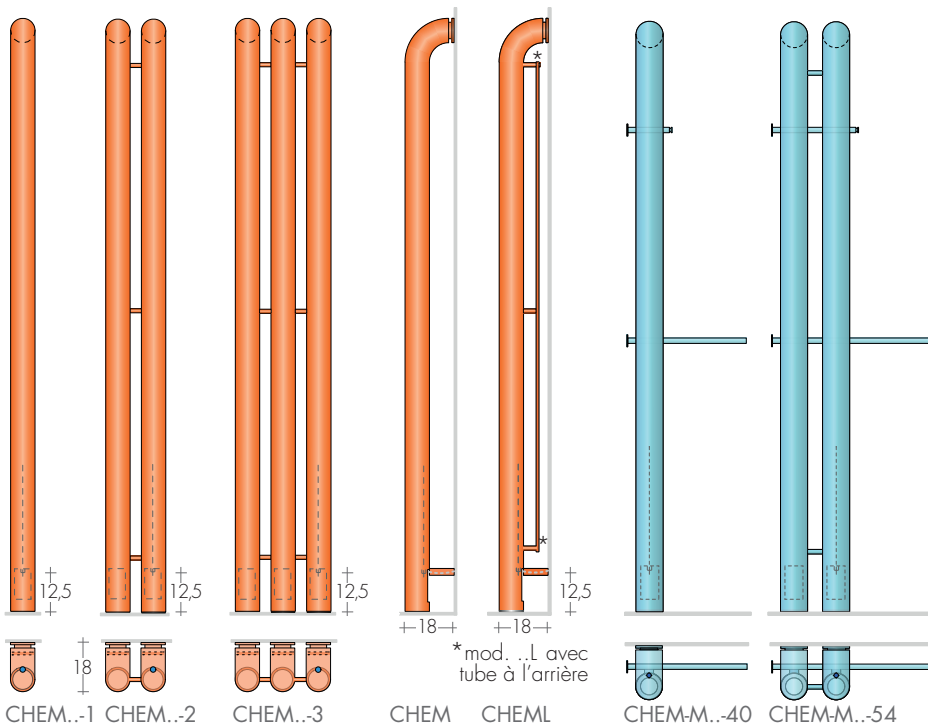

# e.CHEM e.CHEM-M

design Davide Diliberto

DONNEES TECHNIQUES et dimensions différentes p. 150,170  
DONNEES KIT ELECTRIQUES page 208-209

MODELLE	H - L cm	Blanc standard	Couleurs BREM		KIT RESISTANCE ELECTRIQUE :		
		sablé SB 9016 €	+15% €	+25% €	Câble R...E Art. (W)	Faston R..T Art. (W)	€
CHEM	196-1	682,10	784,40	852,60	R300IIE	-	193,80
CHEM	196-2	917,30	1054,90	1146,60	R650IIE	-	222,90
CHEM	196-3	1152,50	1325,40	1440,60	R900IIE	-	255,30
CHEML	196-1	787,90	906,10	984,90	R500IIE	-	208,50
CHEML	196-2	1129,00	1298,40	1411,30	R900IIE	-	255,30
CHEML	196-3	1470,00	1690,50	1837,50	R1500IIE	-	276,00
CHEM	216-1	717,40	825,00	896,80	R400IIE	-	195,70
CHEM	216-2	970,30	1115,80	1212,90	R800IIE	-	240,50
CHEM	216-3	1223,00	1406,50	1528,80	R1200IIE	-	276,30
CHEML	216-1	827,90	952,10	1034,90	R500IIE	-	208,50
CHEML	216-2	1191,30	1370,00	1489,10	R1200IIE	-	276,30
CHEML	216-3	1554,70	1787,90	1943,40	R1500IIE	-	298,00
CHEM-M	196-40	752,60	865,50	940,80	R300IIE	-	193,80
CHEM-M	196-54	987,80	1136,00	1234,80	R650IIE	-	222,90
CHEM-M	216-40	787,90	906,10	984,90	R400IIE	-	195,70
CHEM-M	216-54	1040,80	1196,90	1301,00	R800IIE	-	240,50

CHEM-M, Porte-serviettes et Patere  
Couleur standard : blanc sablé SB 9016  
gris quartz sablé SB 7039 noir sablé SB 9005  
Peinture nuancier Brem Supplém. Art. CM 52,90€

UNIQUEMENT avec les THERMOSTATS Wi-Fi pour KIT RE

POSITION RESISTANCE  
⊙ Résistance verticale

G