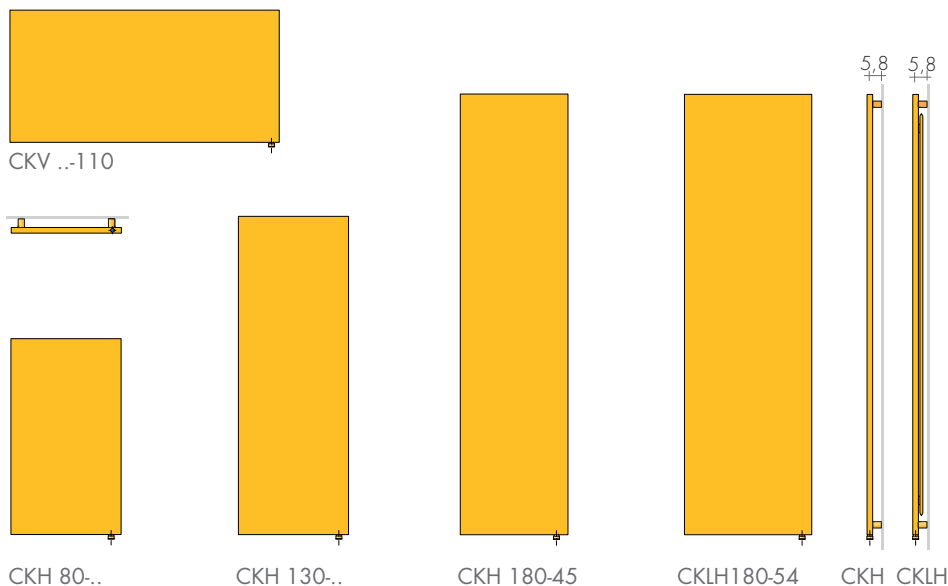

DONNEES TECHNIQUES et dimensions différentes p. 86, 88
DONNEES KIT ELECTRIQUES page 208-209

MODELE	H - L cm	Blanc standard	Couleurs BREM	Couleurs BREM	KIT RESISTANCE ELECTRIQUE :		
		sablé SB 9016 €	+15% €	+25% €	Câble R...E Art. (W)	Faston R...T Art. (W)	€
CKV	45-110	1041,20	1197,40	1301,50	R500IIE	R500IIT	208,50
CKV	54-110	1110,20	1276,70	1387,80	R650IIE	R650IIT	222,90
CKH	80-45	788,30	906,50	985,40	R400IIE	R400IIT	195,70
CKH	80-54	866,10	996,00	1082,60	R500IIE	R500IIT	208,50
CKH	130-45	951,40	1094,10	1189,30	R650IIE	R650IIT	222,90
CKH	130-54	1040,00	1196,00	1300,00	R800IIE	R800IIT	240,50
CKH	180-36	1018,90	1171,70	1273,60	R800IIE	R800IIT	240,50
CKH	180-45	1114,40	1281,60	1393,00	R900IIE	R900IIT	255,30
CKLH	180-36	1319,40	1517,30	1649,30	R900IIE	R900IIT	255,30
CKLH	180-45	1430,50	1645,10	1788,10	R1200IIE	R1200IIT	255,90
CKLH	180-54	1566,70	1801,70	1958,40	R1500IIE	R1500IIT	276,00
CKH	200-54	1274,10	1465,20	1592,60	R1200IIE	R1200IIT	276,30
CKLH	200-54	1694,40	1948,60	2118,00	R1500IIE	R1500IIT	298,00

CLAK-FO/FA Feuille Dorée/Feuille d'Argent : Prix modele blanc, x 1,9

PATERES avec aimant
page 277

Barre MAGNET
page 277

PORTE-SERVIETTES
Magnétique RAM
page 277

POSITION RESISTANCE
☉ Résistance verticale

THERMOSTATS WiFi POUR KIT RE P. 208 THERMOSTATS INTEGRÉS POUR KIT RT P. 209