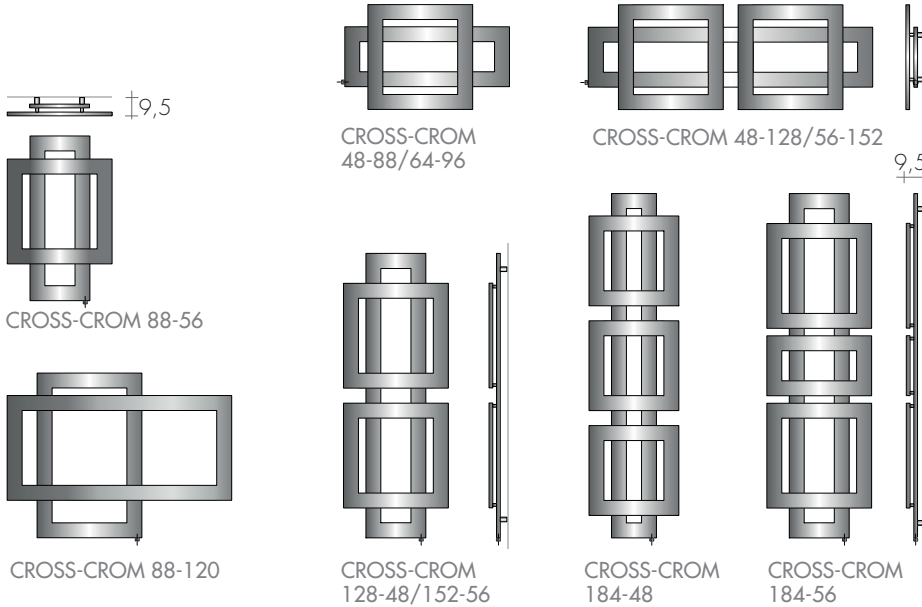

# e.CROSS-CROM AVEC CARRES SUPERPOSES

# e.CROSS-FO/FA FEUILLE DOREE/D'ARGENT

**+5%**

design Luigi Brembilla

DONNEES TECHNIQUES et dimensions différentes p. 63  
DONNEES KIT ELECTRIQUES page 208-209

MODELE	H/L	Chrome-plated
AVEC CARRES SUPERPOSES	cm	standard
Cross CROM	48-88	1790,00
Cross CROM	48-128	2484,90
Cross CROM	56-152	2693,70
Cross CROM	64-96	2021,70
Cross CROM	88-56	1828,50
Cross CROM	88-120	2188,40
Cross CROM	128-48	2465,20
Cross CROM	152-56	2670,40
Cross CROM	184-48	3543,90
Cross CROM	184-56	3695,80

KIT RESISTANCE ELECTRIQUE :		
Câble R...E	Faston R...T	€
Art. (W)	Art. (W)	
R300IIE	R300IIT	193,80
R500IIE	R500IIT	208,50
R650IIE	R650IIT	222,90
R400IIE	R400IIT	195,70
R400IIE	R400IIT	195,70
R500IIE	R500IIT	208,50
R500IIE	R500IIT	208,50
R650IIE	R650IIT	222,90
R800IIE	R800IIT	240,50
R900IIE	R900IIT	255,30

MODELE	H/L	Feuille Dorée
AVEC CARRES SUPERPOSES	cm	Feuille d'Argent
Cross FO/FA	48-88	2151,20
Cross FO/FA	48-128	2986,00
Cross FO/FA	64-96	2429,10
Cross FO/FA	88-48	2111,00
Cross FO/FA	88-120	2284,70
Cross FO/FA	128-48	2630,20
Cross FO/FA	152-56	3093,10
Cross FO/FA	168-64	3209,40
Cross FO/FA	184-48	3348,70
Cross FO/FA	184-56	3492,50