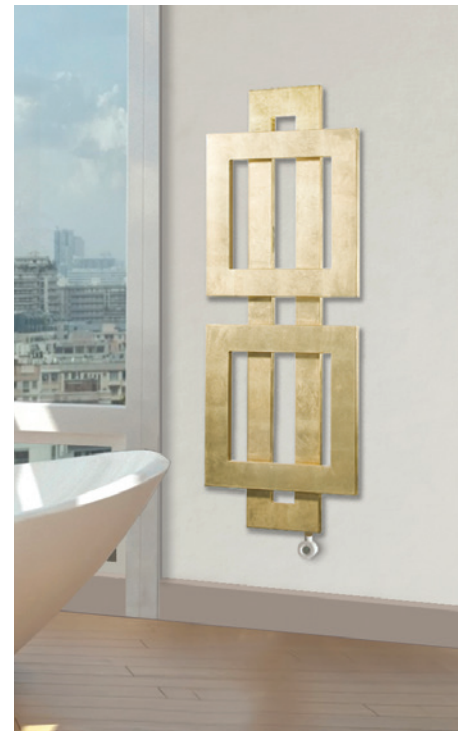

MODELE	H/L	Chrome-plated
AVEC CARRES SUPERPOSES	cm	standard
Cross CROM	48-88	1790,00
Cross CROM	48-128	2484,90
Cross CROM	56-152	2693,70
Cross CROM	64-96	2021,70
Cross CROM	88-56	1828,50
Cross CROM	88-120	2188,40
Cross CROM	128-48	2465,20
Cross CROM	152-56	2670,40
Cross CROM	184-48	3543,90
Cross CROM	184-56	3695,80

KIT RESISTANCE ELECTRIQUE :		
Câble R...E	Faston R...T	€
Art. (W)	Art. (W)	
R300IIE	R300IIT	193,80
R500IIE	R500IIT	208,50
R650IIE	R650IIT	222,90
R400IIE	R400IIT	195,70
R400IIE	R400IIT	195,70
R500IIE	R500IIT	208,50
R500IIE	R500IIT	208,50
R650IIE	R650IIT	222,90
R800IIE	R800IIT	240,50
R900IIE	R900IIT	255,30

MODELE	H/L	Feuille Dorée
AVEC CARRES SUPERPOSES	cm	Feuille d'Argent
Cross FO/FA	48-88	2151,20
Cross FO/FA	48-128	2986,00
Cross FO/FA	64-96	2429,10
Cross FO/FA	88-48	2111,00
Cross FO/FA	88-120	2284,70
Cross FO/FA	128-48	2630,20
Cross FO/FA	152-56	3093,10
Cross FO/FA	168-64	3209,40
Cross FO/FA	184-48	3348,70
Cross FO/FA	184-56	3492,50

KIT RESISTANCE ELECTRIQUE :		
Câble R...E	Faston R...T	€
Art. (W)	Art. (W)	
R400IIE	R400IIT	195,70
R650IIE	R650IIT	222,90
R500IIE	R500IIT	208,50
R400IIE	R400IIT	195,70
R650IIE	R650IIT	222,90
R800IIE	R800IIT	240,50
R900IIE	R900IIT	255,30
R900IIE	R900IIT	255,30
R900IIE	R900IIT	255,30