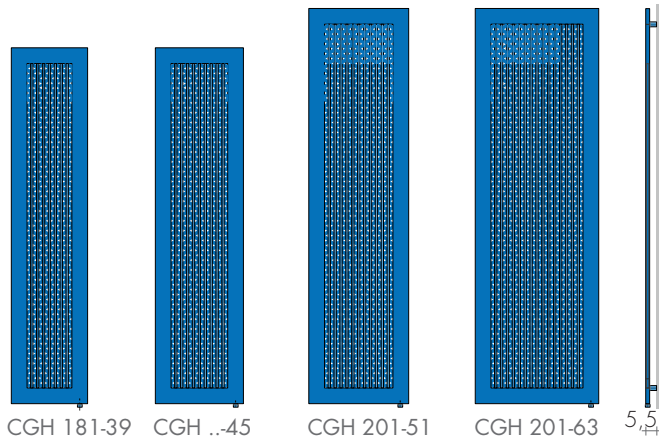

# e.CROSS-G - e.CROSS-V

DONNEES TECHNIQUES et autres dimensions  
 CROSS-G page 46, CROSS-V page 50  
 DONNEES KIT ELECTRIQUES page 208-209

CGH 181-39 CGH ...45 CGH 201-51 CGH 201-63 5,5

CROSS-2V 52-104 CROSS-V 52-144 CROSS-..V ...52 CROSS-V ...80 CROSS-V ...2V 5,5 11,5

MODELE	H - L cm	Blanc standard sablé SB 9016 €	Couleurs BREM		KIT RESISTANCE ELECTRIQUE :		
			+15% €	+25% €	Câble R...E Art. (W) €	Faston R...T Art. (W) €	€
CGH 181-39	181-39	1159,20	1333,10	1449,00	R800IIE	R800IIT	240,50
CGH 181-45	181-45	1216,30	1398,70	1520,40	R900IIE	R900IIT	255,30
CGH 201-45	201-45	1284,20	1476,80	1605,30	R900IIE	R900IIT	255,30
CGH 201-51	201-51	1341,40	1542,60	1676,80	R1200IIE	R1200IIT	276,30
CGH 201-63	201-63	1455,90	1674,30	1819,90	R1500IIE	R1500IIT	298,00
CROSS-V 52-144	52-144	772,20	888,00	965,30	R650IIE	R650IIT	222,90
CROSS-2V 52-104	52-104	1140,80	1311,90	1426,00	R900IIE	R900IIT	255,30
CROSS-2V 52-144	52-144	1467,00	1687,10	1833,80	R1200IIE	R1200IIT	276,30
CROSS-V 184-52	184-52	1059,20	1218,10	1324,00	R900IIE	R900IIT	255,30
CROSS-V 184-80	184-80	1465,30	1685,10	1831,60	R1200IIE	R1200IIT	276,30
CROSS-V 208-80	208-80	1512,60	1739,50	1890,80	R1500IIE	R1500IIT	298,00
CROSS-2V 184-52	184-52	1059,20	1218,10	1324,00	R1500IIE	R1500IIT	298,00

Autres dimensions sur demande

POSITION RESISTANCE  
 © Résistance horizontale  
 © Résistance verticale