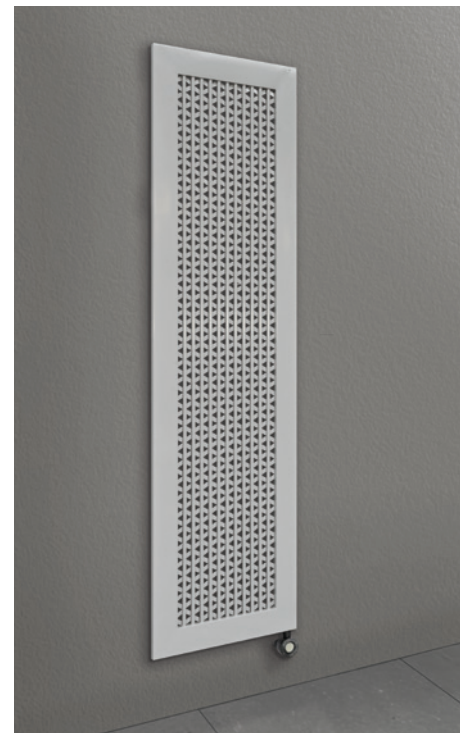

# e.CROSS-G - e.CROSS-V

DONNEES TECHNIQUES et autres dimensions  
 CROSS-G page 46, CROSS-V page 50  
 DONNEES KIT ELECTRIQUES page 208-209

CGH 181-39 CGH ...45 CGH 201-51 CGH 201-63 5,5

CROSS-2V 52-104 CROSS-V 52-144 CROSS-..V ...52 CROSS-V ...80 CROSS-V ...2V 5,5 11,5

MODELE	H - L cm	Blanc standard sablé SB 9016 €	Couleurs BREM		KIT RESISTANCE ELECTRIQUE :		
			+15% €	+25% €	Câble R...E Art. (W) €	Faston R...T Art. (W) €	€
CGH 181-39	181-39	1159,20	1333,10	1449,00	R800IIE	R800IIT	240,50
CGH 181-45	181-45	1216,30	1398,70	1520,40	R900IIE	R900IIT	255,30
CGH 201-45	201-45	1284,20	1476,80	1605,30	R900IIE	R900IIT	255,30
CGH 201-51	201-51	1341,40	1542,60	1676,80	R1200IIE	R1200IIT	276,30
CGH 201-63	201-63	1455,90	1674,30	1819,90	R1500IIE	R1500IIT	298,00
CROSS-V 52-144	52-144	772,20	888,00	965,30	R650IIE	R650IIT	222,90
CROSS-2V 52-104	52-104	1140,80	1311,90	1426,00	R900IIE	R900IIT	255,30
CROSS-2V 52-144	52-144	1467,00	1687,10	1833,80	R1200IIE	R1200IIT	276,30
CROSS-V 184-52	184-52	1059,20	1218,10	1324,00	R900IIE	R900IIT	255,30
CROSS-V 184-80	184-80	1465,30	1685,10	1831,60	R1200IIE	R1200IIT	276,30
CROSS-V 208-80	208-80	1512,60	1739,50	1890,80	R1500IIE	R1500IIT	298,00
CROSS-2V 184-52	184-52	1059,20	1218,10	1324,00	R1500IIE	R1500IIT	298,00