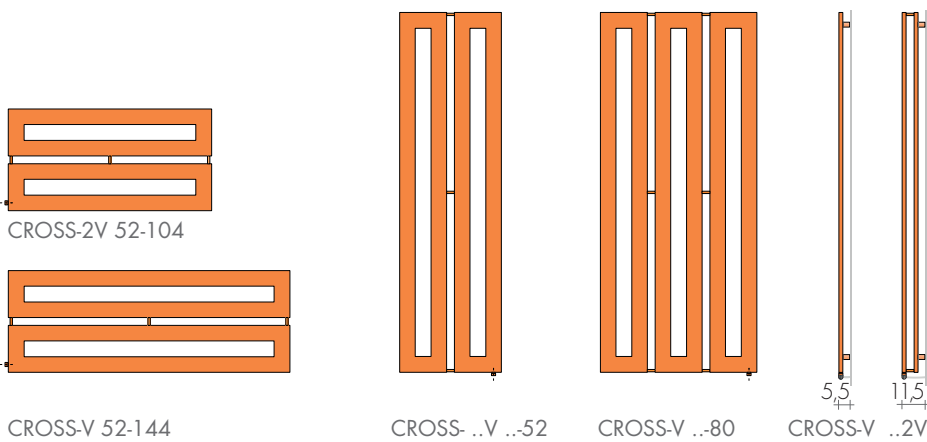

# e.CROSS-G - e.CROSS-V

DONNEES TECHNIQUES et autres dimensions  
 CROSS-G page 46, CROSS-V page 50  
 DONNEES KIT ELECTRIQUES page 208-209

CGH 181-39 CGH ...45 CGH 201-51 CGH 201-63 5,5

CROSS-2V 52-104 CROSS-V 52-144 CROSS-..V ...52 CROSS-V ...80 CROSS-V ...2V 5,5 11,5

MODELE	H - L cm	Blanc standard sablé SB 9016 €	Couleurs BREM		KIT RESISTANCE ELECTRIQUE :		
			+15% €	+25% €	Câble R...E Art. (W) €	Faston R...T Art. (W) €	€
CGH 181-39	181-39	1159,20	1333,10	1449,00	R800IIE	R800IIT	240,50
CGH 181-45	181-45	1216,30	1398,70	1520,40	R900IIE	R900IIT	255,30
CGH 201-45	201-45	1284,20	1476,80	1605,30	R900IIE	R900IIT	255,30
CGH 201-51	201-51	1341,40	1542,60	1676,80	R1200IIE	R1200IIT	276,30
CGH 201-63	201-63	1455,90	1674,30	1819,90	R1500IIE	R1500IIT	298,00
CROSS-V 52-144	52-144	772,20	888,00	965,30	R650IIE	R650IIT	222,90
CROSS-2V 52-104	52-104	1140,80	1311,90	1426,00	R900IIE	R900IIT	255,30
CROSS-2V 52-144	52-144	1467,00	1687,10	1833,80	R1200IIE	R1200IIT	276,30
CROSS-V 184-52	184-52	1059,20	1218,10	1324,00	R900IIE	R900IIT	255,30
CROSS-V 184-80	184-80	1465,30	1685,10	1831,60	R1200IIE	R1200IIT	276,30
CROSS-V 208-80	208-80	1512,60	1739,50	1890,80	R1500IIE	R1500IIT	298,00
CROSS-2V 184-52	184-52	1059,20	1218,10	1324,00	R1500IIE	R1500IIT	298,00

Autres dimensions sur demande

POSITION RESISTANCE  
 © Résistance horizontale  
 © Résistance verticale