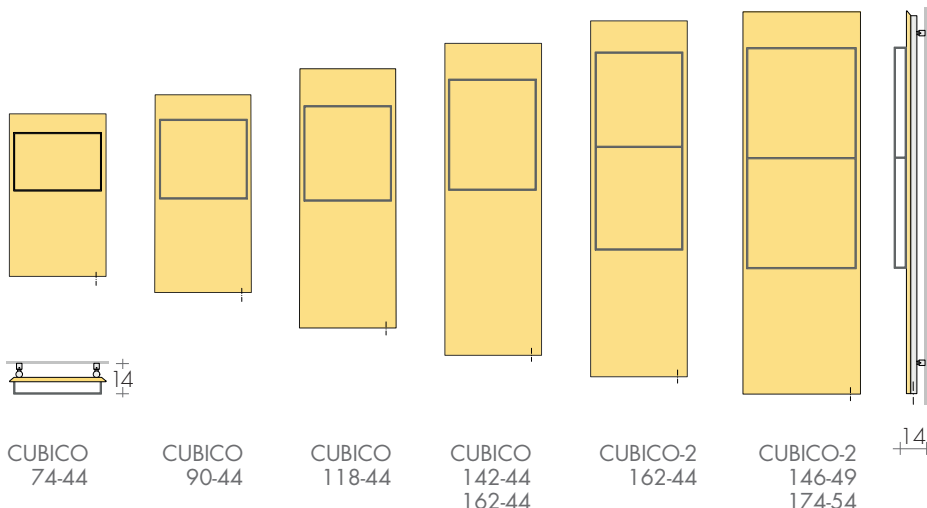

DONNEES TECHNIQUES p. 124  
DONNEES KIT ELECTRIQUES page 208-209

MODELE'25	H - L cm	Blanc standard	Couleurs BREM		KIT RESISTANCE ELECTRIQUE :		
		sablé SB 9016 €	+15% €	+25% €	Câble R...E Art. (W)	Faston R...T Art. (W)	€
CUBICO	74-44	708,70	815,00	885,90	R400IIE	R400IIT	195,70
CUBICO	90-44	785,10	902,90	981,40	R500IIE	R500IIT	208,50
CUBICO	118-44	870,10	1000,60	1087,60	R650IIE	R650IIT	222,90
CUBICO	142-44	944,30	1085,90	1180,40	R800IIE	R800IIT	240,50
CUBICO	162-44	1006,40	1157,40	1258,00	R900IIE	R900IIT	255,30
CUBICO-2	162-44	1040,00	1196,00	1300,00	R900IIE	R900IIT	255,30
CUBICO-2	146-49	1026,30	1180,20	1282,90	R900IIE	R900IIT	255,30
CUBICO-2	174-54	1111,90	1278,70	1389,90	R1200IIE	R1200IIT	276,30

BARRE CUBICO : COULEURS STANDARD  
- blanc sablé SB 9016 - gris quartz SB 7039  
- noir sablé SB 9005 - même couleur que le radiateur  
En couleur du nuancier Brem différente du radiateur  
Supplément Art.CM 52,90€

POSITION RESISTANCE  
⊙ Résistance verticale