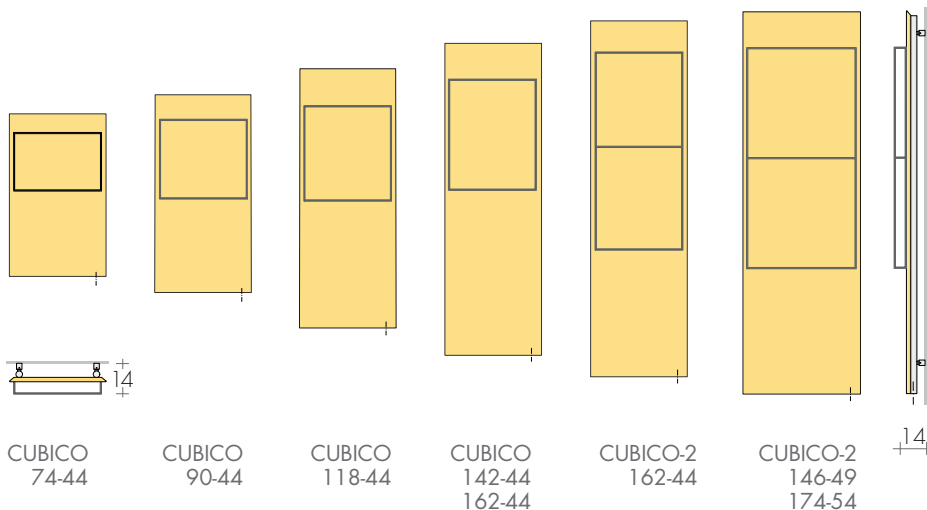

e.CUBICO

design Luigi Brembilla

TECHNICAL DATA p. 124
ELECTRIC KIT DATA p. 208-209

MODELE'25	H - L cm	Standard white sablé SB 9016 €	BREM Colors		KIT HEATING ELEMENT with:		
			+15% €	+25% €	Cable R..E Art. (W)	Faston R..T Art. (W)	€
CUBICO	74-44	708,70	815,00	885,90	R400IIE	R400IIT	195,70
CUBICO	90-44	785,10	902,90	981,40	R500IIE	R500IIT	208,50
CUBICO	118-44	870,10	1000,60	1087,60	R650IIE	R650IIT	222,90
CUBICO	142-44	944,30	1085,90	1180,40	R800IIE	R800IIT	240,50
CUBICO	162-44	1006,40	1157,40	1258,00	R900IIE	R900IIT	255,30
CUBICO-2	162-44	1040,00	1196,00	1300,00	R900IIE	R900IIT	255,30
CUBICO-2	146-49	1026,30	1180,20	1282,90	R900IIE	R900IIT	255,30
CUBICO-2	174-54	1111,90	1278,70	1389,90	R1200IIE	R1200IIT	276,30

TOWEL BAR CUBICO: STANDARD COLORS
 - white sablé SB 9016 - quartz grey SB 7039
 - black sablé SB 9005 - same color as the radiator
 In one paintwork to Brem color list different from the radiator
 Extra Art.CM 52,90€