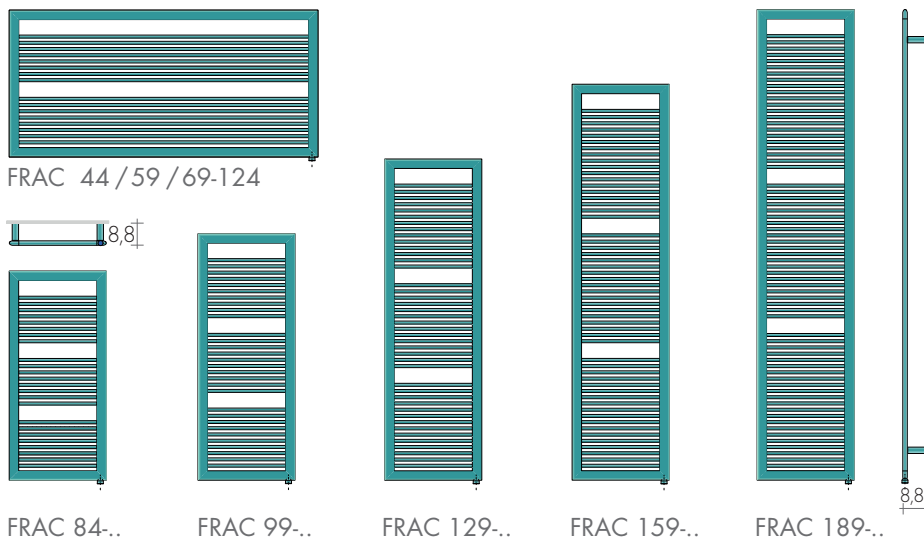

TECHNICAL DATA and other dimensions page 174
ELECTRIC KIT DATA page 208-209

MODELE	H - L cm	Standard white	BREM Colors	BREM Colors	KIT HEATING ELEMENT with:		
		sablé SB 9016 €	+15% €	+25% €	Cable R.E Art. (W)	Faston R.T Art. (W)	€
FRAC 44-124	44-124	593,30	682,30	741,60	R500IIE	R500IIT	208,50
FRAC 59-124	59-124	709,50	815,90	886,90	R650IIE	R650IIT	222,90
FRAC 69-124	69-124	817,60	940,20	1022,00	R800IIE	R800IIT	240,50
FRAC 84-39	84-39	499,40	574,30	624,30	R300IIE	R300IIT	193,80
FRAC 84-49	84-49	518,20	595,90	647,80	R400IIE	R400IIT	195,70
FRAC 99-39	99-39	588,20	676,40	735,30	R400IIE	R400IIT	195,70
FRAC 99-49	99-49	608,90	700,20	761,10	R500IIE	R500IIT	208,50
FRAC 129-39	129-39	683,60	786,10	854,50	R500IIE	R500IIT	193,10
FRAC 129-49	129-49	704,60	810,30	880,80	R650IIE	R650IIT	206,40
FRAC 159-39	159-39	808,20	929,40	1010,30	R650IIE	R650IIT	222,90
FRAC 159-49	159-49	828,80	953,10	1036,00	R800IIE	R800IIT	240,50
FRAC 159-54	159-54	902,90	1038,30	1128,60	R900IIE	R900IIT	255,30
FRAC 189-39	189-39	937,00	1077,60	1171,30	R800IIE	R800IIT	240,50
FRAC 189-59	189-59	944,20	1085,80	1180,30	R1200IIE	R1200IIT	276,30

CHROME HOOK
(ø 3 x 3,5 cm) p.277 Art. AC n°2 90,90€

HEATING ELEMENT POSITION
⊙ Vertical Heating Element

THERMOSTATS Wi-Fi FOR KIT RE P. 208 THERMOSTATS ON THE RADIATOR FOR KIT RT P. 209

The KIT RT Wi-Fi includes:
- Thermostat RT (battery)
- Gateway
- Built-in receiver