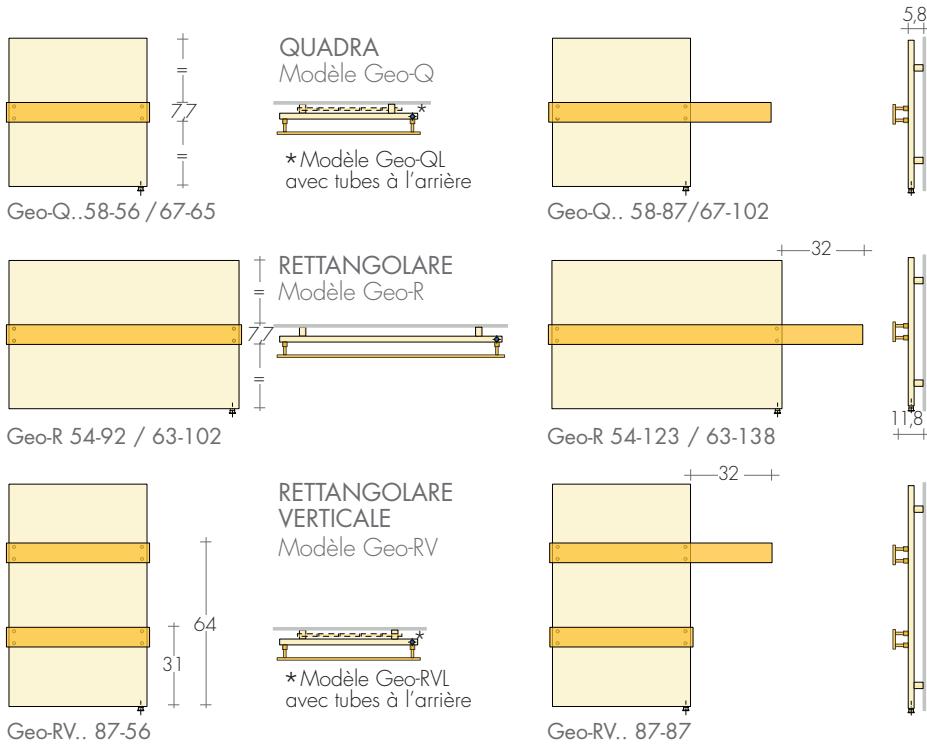

DONNEES TECHNIQUES et dimensions différentes p. 132
DONNEES KIT ELECTRIQUES page 208-209

MODELE	H - L cm	Blanc standard sablé SB 9016			Couleurs BREM		KIT RESISTANCE ELECTRIQUE :		
		€	+15% €	+25% €	Câble R.E Art. (W)	Faston R..T Art. (W)	€		
Geo-Q	58-56	946,7	1088,70	1183,40	R400IE	R400IT	195,70		
Geo-QL	58-56	1146,7	1318,70	1433,40	R500IE	R500IT	208,50		
Geo-Q	58-87	976,1	1122,50	1220,10	R400IE	R400IT	195,70		
Geo-QL	58-87	1164,2	1338,80	1455,30	R500IE	R500IT	208,50		
Geo-Q	67-65	1009	1160,40	1261,30	R500IE	R500IT	208,50		
Geo-QL	67-65	1244,2	1430,80	1555,30	R650IE	R650IT	222,90		
Geo-Q	67-102	1044,3	1200,90	1305,40	R650IE	R650IT	222,90		
Geo-QL	67-102	1273,7	1464,80	1592,10	R800IE	R800IT	240,50		
Geo-R	54-92	1039,6	1195,50	1299,50	R650IE	R650IT	222,90		
Geo-R	54-123	1080,8	1242,90	1351,00	R650IE	R650IT	222,90		
Geo-R	63-102	1186	1363,90	1482,50	R800IE	R800IT	240,50		
Geo-R	63-138	1227,2	1411,30	1534,00	R900IE	R900IT	255,30		
Geo-RV	87-56	1064,3	1223,90	1330,40	R650IE	R650IT	222,90		
Geo-RVL	87-56	1264,3	1453,90	1580,40	R800IE	R800IT	240,50		
Geo-RV	87-87	1093,7	1257,80	1367,10	R650IE	R650IT	222,90		

BARRE GEO : COULEURS STANDARD
- blanc sablé SB 9016 - gris quartz SB 7039
- noir sablé SB 9005 - même couleur que le radiateur
En couleur du nancier Brem différente du radiateur
Supplément Art. CM 52,90€

SUR DEMANDE, BARRE à double PROJECTION

POSITION RESISTANCE
☉ Résistance verticale

THERMOSTATS WiFi POUR KIT RE P. 208 THERMOSTATS INTEGRÉS POUR KIT RT P. 209

KIT Wi-Fi comprend :
- Thermostat RT
- Passerelle a 230V
- Récepteur intégré