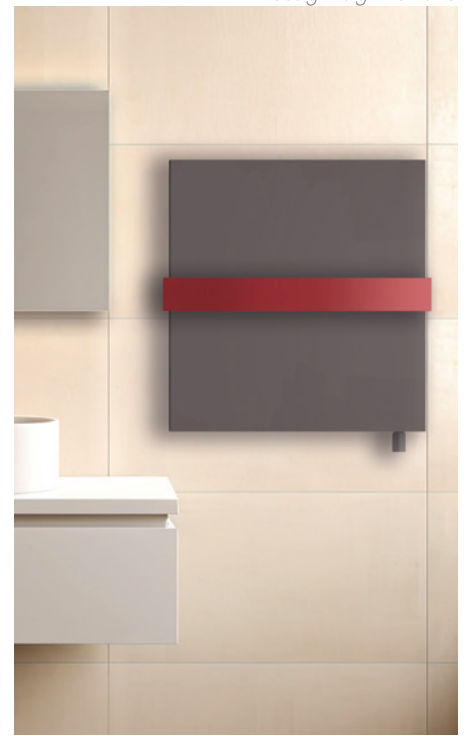

DONNEES TECHNIQUES et dimensions différentes p. 132
DONNEES KIT ELECTRIQUES page 208-209

MODELE	H - L cm	Blanc standard sablé SB 9016			Couleurs BREM		KIT RESISTANCE ELECTRIQUE :		
		€	+15% €	+25% €	Câble R.E Art. (W)	Faston R..T Art. (W)	€		
Geo-Q	58-56	946,7	1088,70	1183,40	R400IE	R400IT	195,70		
Geo-QL	58-56	1146,7	1318,70	1433,40	R500IE	R500IT	208,50		
Geo-Q	58-87	976,1	1122,50	1220,10	R400IE	R400IT	195,70		
Geo-QL	58-87	1164,2	1338,80	1455,30	R500IE	R500IT	208,50		
Geo-Q	67-65	1009	1160,40	1261,30	R500IE	R500IT	208,50		
Geo-QL	67-65	1244,2	1430,80	1555,30	R650IE	R650IT	222,90		
Geo-Q	67-102	1044,3	1200,90	1305,40	R650IE	R650IT	222,90		
Geo-QL	67-102	1273,7	1464,80	1592,10	R800IE	R800IT	240,50		
Geo-R	54-92	1039,6	1195,50	1299,50	R650IE	R650IT	222,90		
Geo-R	54-123	1080,8	1242,90	1351,00	R650IE	R650IT	222,90		
Geo-R	63-102	1186	1363,90	1482,50	R800IE	R800IT	240,50		
Geo-R	63-138	1227,2	1411,30	1534,00	R900IE	R900IT	255,30		
Geo-RV	87-56	1064,3	1223,90	1330,40	R650IE	R650IT	222,90		
Geo-RVL	87-56	1264,3	1453,90	1580,40	R800IE	R800IT	240,50		
Geo-RV	87-87	1093,7	1257,80	1367,10	R650IE	R650IT	222,90		

BARRE GEO : COULEURS STANDARD
- blanc sablé SB 9016 - gris quartz SB 7039
- noir sablé SB 9005 - même couleur que le radiateur
En couleur du nancier Brem différente du radiateur
Supplément Art. CM 52,90€

SUR DEMANDE, BARRE à double PROJECTION

POSITION RESISTANCE
☉ Résistance verticale

THERMOSTATS WiFi POUR KIT RE P. 208 THERMOSTATS INTEGRÉS POUR KIT RT P. 209

KIT Wi-Fi comprend :
- Thermostat RT
- Passerelle a 230V
- Récepteur intégré