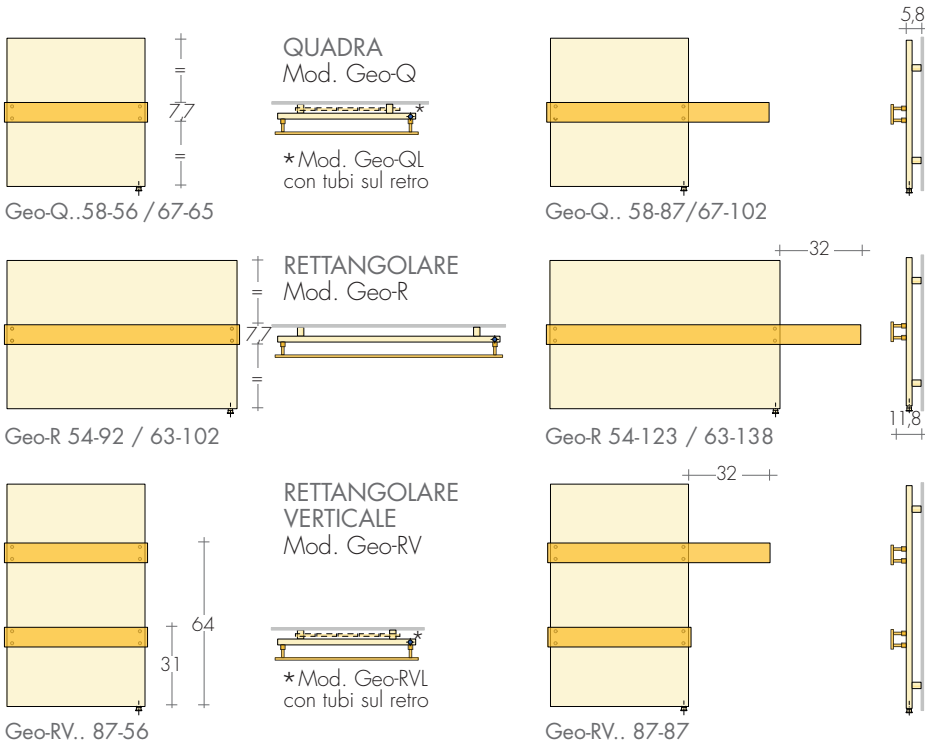

e.GEOMETRICA

e.GEO-QUADRA e.GEO-RETTANGOLARE

design Luigi Brembilla

DATI TECNICI e altre misure pag. 132
DATI KIT ELETTRICI pag. 208-209

MODELLO	H - L cm	Bianco di serie sablé SB 9016		Colori BREM		KIT RESISTENZA ELETTRICA con:		
		€	+15% €	+25% €	Cavo R..E Art. (VV)	Faston R..T Art. (VV)	€	
Geo-Q	58-56	845,30	972,10	1056,60	R400IE	R400IT	181,20	
Geo-QL	58-56	1023,80	1177,40	1279,80	R500IE	R500IT	193,10	
Geo-Q	58-87	871,50	1002,20	1089,40	R400IE	R400IT	181,20	
Geo-QL	58-87	1039,50	1195,40	1299,40	R500IE	R500IT	193,10	
Geo-Q	67-65	900,90	1036,00	1126,10	R500IE	R500IT	193,10	
Geo-QL	67-65	1110,90	1277,50	1388,60	R650IE	R650IT	206,40	
Geo-Q	67-102	932,40	1072,30	1165,50	R650IE	R650IT	206,40	
Geo-QL	67-102	1137,20	1307,80	1421,50	R800IE	R800IT	222,60	
Geo-R	54-92	928,20	1067,40	1160,30	R650IE	R650IT	206,40	
Geo-R	54-123	965,00	1109,80	1206,30	R650IE	R650IT	206,40	
Geo-R	63-102	1058,90	1217,70	1323,60	R800IE	R800IT	222,60	
Geo-R	63-138	1095,70	1260,10	1369,60	R900IE	R900IT	236,30	
Geo-RV	87-56	950,30	1092,80	1187,90	R650IE	R650IT	206,40	
Geo-RVL	87-56	1128,80	1298,10	1411,00	R800IE	R800IT	222,60	
Geo-RV	87-87	976,50	1123,00	1220,60	R650IE	R650IT	206,40	

MANIGLIONE GEO: COLORI DI SERIE
- bianco sablé SB 9016 - grigio sablé SB 7039
- nero sablé SB 9005 - nel colore del radiatore
In un colore della tabella Brem diverso dallo
scaldasalviette Supplemento Art.CM 49,00€

A RICHIESTA, BARRA con DOPPIA SPORGENZA

POSIZIONE RESISTENZA
☉ Resistenza verticale

TERMOSTATI WiFi PER KIT RE PAG.208

TERMOSTATI SUL RADIATORE PER KIT RT PAG.209

KIT RT Wi-Fi comprende:
- Termostato RT
- Gateway
- Ricevitore a incasso