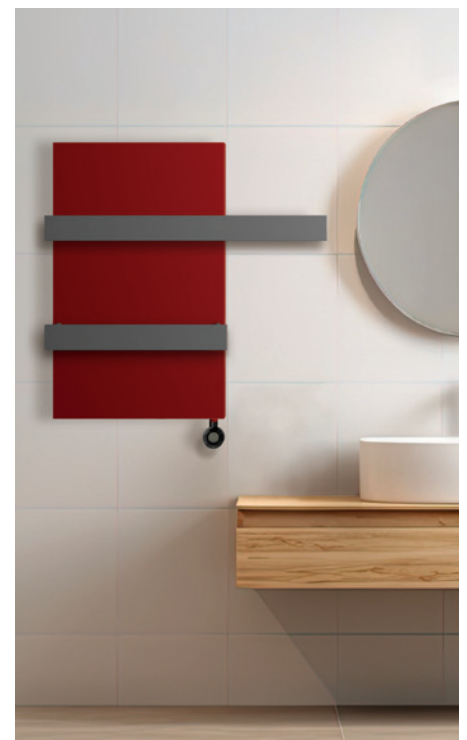

e.GEOMETRICA

e.GEO-QUADRA e.GEO-RETTANGOLARE

design Luigi Brembilla

DATI TECNICI e altre misure pag. 132
DATI KIT ELETTRICI pag. 208-209

MODELLO	H - L cm	Bianco di serie sablé SB 9016		Colori BREM		KIT RESISTENZA ELETTRICA con:		
		€	+15% €	+25% €	Cavo R..E Art. (VV)	Faston R..T Art. (VV)	€	
Geo-Q	58-56	845,30	972,10	1056,60	R400IE	R400IT	181,20	
Geo-QL	58-56	1023,80	1177,40	1279,80	R500IE	R500IT	193,10	
Geo-Q	58-87	871,50	1002,20	1089,40	R400IE	R400IT	181,20	
Geo-QL	58-87	1039,50	1195,40	1299,40	R500IE	R500IT	193,10	
Geo-Q	67-65	900,90	1036,00	1126,10	R500IE	R500IT	193,10	
Geo-QL	67-65	1110,90	1277,50	1388,60	R650IE	R650IT	206,40	
Geo-Q	67-102	932,40	1072,30	1165,50	R650IE	R650IT	206,40	
Geo-QL	67-102	1137,20	1307,80	1421,50	R800IE	R800IT	222,60	
Geo-R	54-92	928,20	1067,40	1160,30	R650IE	R650IT	206,40	
Geo-R	54-123	965,00	1109,80	1206,30	R650IE	R650IT	206,40	
Geo-R	63-102	1058,90	1217,70	1323,60	R800IE	R800IT	222,60	
Geo-R	63-138	1095,70	1260,10	1369,60	R900IE	R900IT	236,30	
Geo-RV	87-56	950,30	1092,80	1187,90	R650IE	R650IT	206,40	
Geo-RVL	87-56	1128,80	1298,10	1411,00	R800IE	R800IT	222,60	
Geo-RV	87-87	976,50	1123,00	1220,60	R650IE	R650IT	206,40	

MANIGLIONE GEO: COLORI DI SERIE
- bianco sablé SB 9016 - grigio sablé SB 7039
- nero sablé SB 9005 - nel colore del radiatore
In un colore della tabella Brem diverso dallo
scaldasalviette Supplemento Art.CM 49,00€

A RICHIESTA, BARRA con DOPPIA SPORGENZA

POSIZIONE RESISTENZA
☉ Resistenza verticale

TERMOSTATI WiFi PER KIT RE PAG.208

TERMOSTATI SUL RADIATORE PER KIT RT PAG.209

KIT RT Wi-Fi comprende:
- Termostato RT
- Gateway
- Ricevitore a incasso