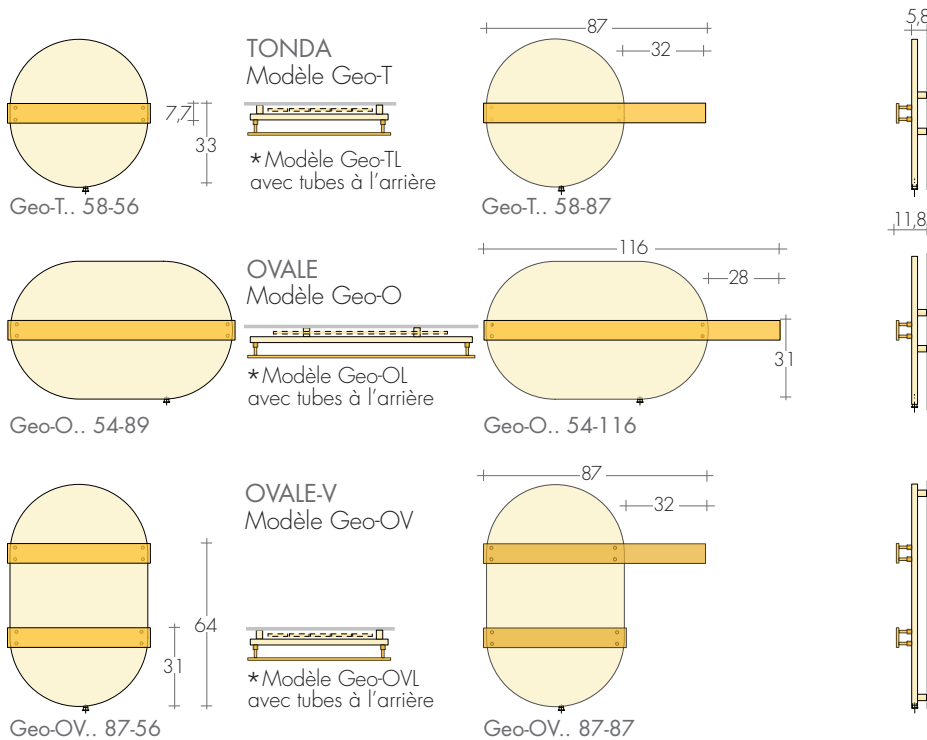

DONNEES TECHNIQUES et dimensions différentes page 130
DONNEES KIT ELECTRIQUES page 208-209

SUR DEMANDE, SANS SUPPLEMENT, PORTE-SERVIETTES AVEC SAILLIE A GAUCHE

| MODELE | H - L cm | Blanc standard | Couleurs BREM | Couleurs BREM | KIT RESISTANCE ELECTRIQUE : | | |
|---------|-------------|--------------------|---------------|---------------|-----------------------------|-------------------------|--------|
| | | sablé SB 9016 € | +15% € | +25% € | Câble R..E Art. (W) | Faston R..T Art. (W) | € |
| Geo-T | 58-56 | 893,80 | 1027,90 | 1117,30 | R300IIE | R300IIT | 193,80 |
| Geo-TL | 58-56 | 1093,70 | 1257,80 | 1367,10 | R500IIE | R500IIT | 208,50 |
| Geo-T | 58-87 | 923,20 | 1061,70 | 1154,00 | R400IIE | R400IIT | 195,70 |
| Geo-TL | 58-87 | 1123,10 | 1291,60 | 1403,90 | R500IIE | R500IIT | 208,50 |
| Geo-O | 54-89 | 952,60 | 1095,50 | 1190,80 | R500IIE | R500IIT | 208,50 |
| Geo-OL | 54-89 | 1152,50 | 1325,40 | 1440,60 | R800IIE | R800IIT | 240,50 |
| Geo-O | 54-116 | 993,80 | 1142,90 | 1242,30 | R500IIE | R500IIT | 208,50 |
| Geo-OL | 54-116 | 1193,70 | 1372,80 | 1492,10 | R800IIE | R800IIT | 240,50 |
| Geo-OV | 87-56 | 1070,20 | 1230,70 | 1337,80 | R500IIE | R500IIT | 208,50 |
| Geo-OVL | 87-56 | 1270,10 | 1460,60 | 1587,60 | R800IIE | R800IIT | 240,50 |
| Geo-OV | 87-87 | 1099,60 | 1264,50 | 1374,50 | R650IIE | R650IIT | 222,90 |
| Geo-OVL | 87-87 | 1299,50 | 1494,40 | 1624,40 | R800IIE | R800IIT | 240,50 |

BARRE GEO : COULEURS STANDARD

- blanc sablé SB 9016
- gris quartz SB 7039
- noir sablé SB 9005 - même couleur que le radiateur

En couleur du nuancier Brem différente du radiateur
Supplément Art.CM 52,90€