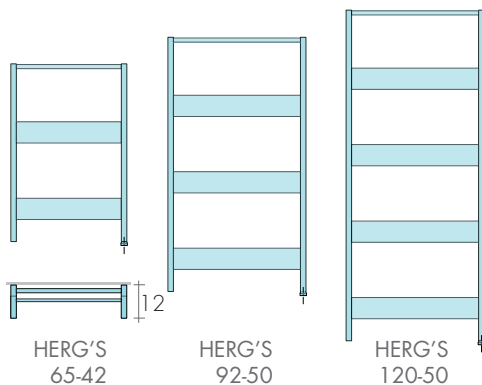

e.HERG'S SCALDASALVIETTE e.HERG RADIATORI

design Luigi Brebilla

DATI TECNICI

Radiatore HERG HGS pag. 14
Scaldasalviette HERG'S pag. 32
A richiesta altre dimensioni

DATI KIT ELETTRICI pag. 208-209

HERG HGS

MODELLO	H - L cm	Bianco di serie sablé SB 9016 €	Colori BREM		KIT RESISTENZA ELETTRICA con:		
			+15% €	+25% €	Cavo R..E Art. (W)	Faston R..T Art. (W)	€
HERG'S	65-42	476,60	548,10	595,80	R250IIE	R250IIT	177,70
HERG'S	92-50	573,60	659,60	717,00	R400IIE	R400IIT	181,20
HERG'S	120-50	702,10	807,40	877,60	R500IIE	R500IIT	193,10
HERG'S	148-50	799,20	919,10	999,00	R650IIE	R650IIT	206,40
HERG'S	175-58	920,90	1059,00	1151,10	R800IIE	R800IIT	222,60
Radiatori	L Hcm/PE - n°el. cm						
HGS 180/80-5el	34	872,00	1002,80	1090,00	R900IIE	R900IIT	236,30
HGS 200/50-5el	22	907,10	1043,20	1133,90	R800IIE	R800IIT	222,60
HGS 200/80-5el	34	907,10	1043,20	1133,90	R900IIE	R900IIT	236,30
HGS 200/80-6el	42	1022,70	1176,10	1278,40	R1200IIE	R1200IIT	255,90
HGS 200/50-7el	32	1138,50	1309,30	1423,10	R1200IIE	R1200IIT	255,90
HGS 200/80-8el	58	1254,20	1442,30	1567,80	R1500IIE	R1500IIT	276,00
HGS 200/50-9el	42	1370,00	1575,50	1712,50	R1500IIE	R1500IIT	276,00

PE passo elementi (distanza tra la mezzaria di 2 elementi)

POSIZIONE RESISTENZA
☉ Resistenza verticale

TERMOSTATI Wi-Fi PER KIT RE PAG.208

TERMOSTATI SUL RADIATORE PER KIT RT PAG.209

KIT RT Wi-Fi comprende:
- Termostato RT
- Gateway
- Ricevitore a incasso