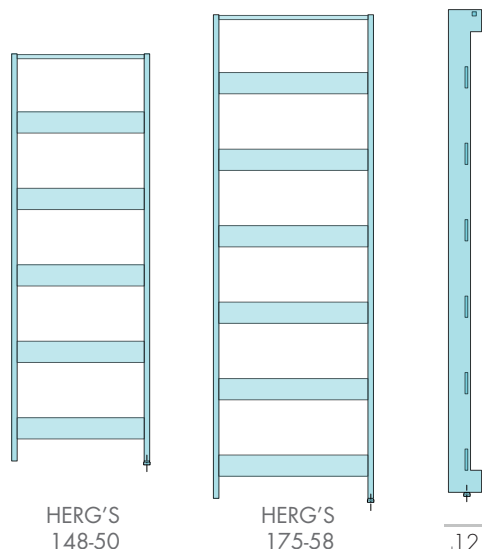

e.HERG'S SCALDASALVIETTE e.HERG RADIATORI

design Luigi Brebilla

DATI TECNICI

Radiatore HERG HGS pag. 14
Scaldasalviette HERG'S pag. 32
A richiesta altre dimensioni

DATI KIT ELETTRICI pag. 208-209

HERG HGS

MODELLO	H - L cm	Bianco di serie sablé SB 9016 €	Colori BREM		KIT RESISTENZA ELETTRICA con:		
			+15% €	+25% €	Cavo R..E Art. (W)	Faston R..T Art. (W)	€
HERG'S	65-42	476,60	548,10	595,80	R250IIE	R250IIT	177,70
HERG'S	92-50	573,60	659,60	717,00	R400IIE	R400IIT	181,20
HERG'S	120-50	702,10	807,40	877,60	R500IIE	R500IIT	193,10
HERG'S	148-50	799,20	919,10	999,00	R650IIE	R650IIT	206,40
HERG'S	175-58	920,90	1059,00	1151,10	R800IIE	R800IIT	222,60
Radiatori	L Hcm/PE - n°el. cm						
HGS 180/80-5el	34	872,00	1002,80	1090,00	R900IIE	R900IIT	236,30
HGS 200/50-5el	22	907,10	1043,20	1133,90	R800IIE	R800IIT	222,60
HGS 200/80-5el	34	907,10	1043,20	1133,90	R900IIE	R900IIT	236,30
HGS 200/80-6el	42	1022,70	1176,10	1278,40	R1200IIE	R1200IIT	255,90
HGS 200/50-7el	32	1138,50	1309,30	1423,10	R1200IIE	R1200IIT	255,90
HGS 200/80-8el	58	1254,20	1442,30	1567,80	R1500IIE	R1500IIT	276,00
HGS 200/50-9el	42	1370,00	1575,50	1712,50	R1500IIE	R1500IIT	276,00

PE passo elementi (distanza tra la mezzaria di 2 elementi)

POSIZIONE RESISTENZA
☉ Resistenza verticale

TERMOSTATI Wi-Fi PER KIT RE PAG.208

TERMOSTATI SUL RADIATORE PER KIT RT PAG.209

KIT RT Wi-Fi comprende:
- Termostato RT
- Gateway
- Ricevitore a incasso