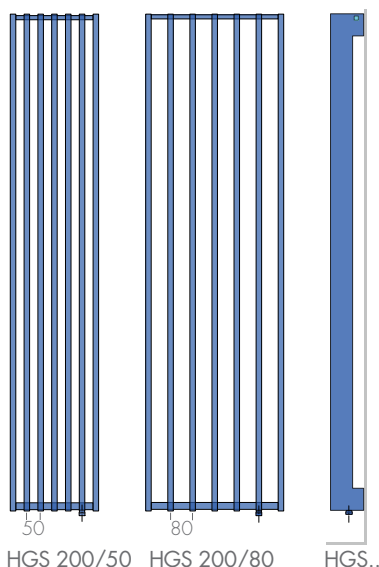

e.HERG'S SCALDASALVIETTE e.HERG RADIATORI

design Luigi Brebilla

DATI TECNICI

Radiatore HERG HGS pag. 14
Scaldasalviette HERG'S pag. 32
A richiesta altre dimensioni

DATI KIT ELETTRICI pag. 208-209

HERG HGS

MODELLO	H - L cm	Bianco di serie sablé SB 9016 €	Colori BREM		KIT RESISTENZA ELETTRICA con:		
			+15% €	+25% €	Cavo R..E Art. (W)	Faston R..T Art. (W)	€
HERG'S	65-42	476,60	548,10	595,80	R250IIE	R250IIT	177,70
HERG'S	92-50	573,60	659,60	717,00	R400IIE	R400IIT	181,20
HERG'S	120-50	702,10	807,40	877,60	R500IIE	R500IIT	193,10
HERG'S	148-50	799,20	919,10	999,00	R650IIE	R650IIT	206,40
HERG'S	175-58	920,90	1059,00	1151,10	R800IIE	R800IIT	222,60
Radiatori	L Hcm/PE - n°el. cm						
HGS 180/80-5el	34	872,00	1002,80	1090,00	R900IIE	R900IIT	236,30
HGS 200/50-5el	22	907,10	1043,20	1133,90	R800IIE	R800IIT	222,60
HGS 200/80-5el	34	907,10	1043,20	1133,90	R900IIE	R900IIT	236,30
HGS 200/80-6el	42	1022,70	1176,10	1278,40	R1200IIE	R1200IIT	255,90
HGS 200/50-7el	32	1138,50	1309,30	1423,10	R1200IIE	R1200IIT	255,90
HGS 200/80-8el	58	1254,20	1442,30	1567,80	R1500IIE	R1500IIT	276,00
HGS 200/50-9el	42	1370,00	1575,50	1712,50	R1500IIE	R1500IIT	276,00

PE passo elementi (distanza tra la mezzaria di 2 elementi)

POSIZIONE RESISTENZA
☉ Resistenza verticale

TERMOSTATI Wi-Fi PER KIT RE PAG.208

TERMOSTATI SUL RADIATORE PER KIT RT PAG.209

KIT RT Wi-Fi comprende:
- Termostato RT
- Gateway
- Ricevitore a incasso