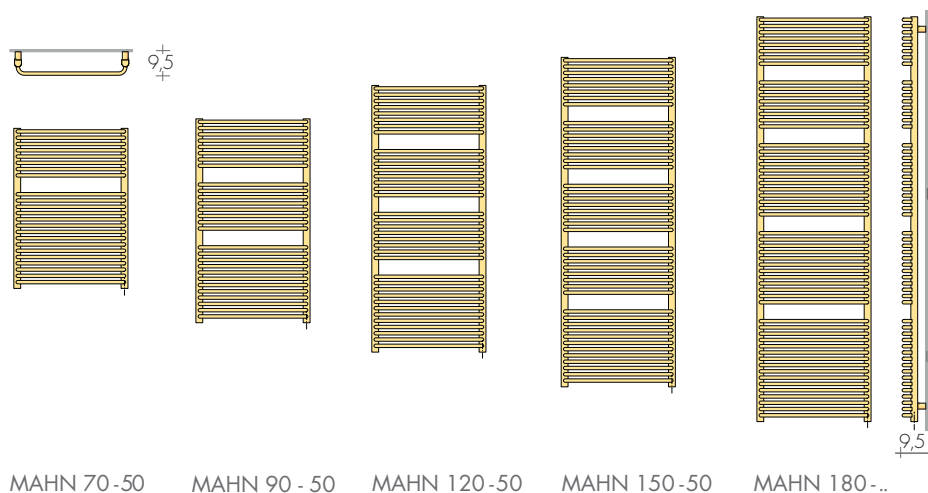

DONNEES TECHNIQUES et autres dimensions p. 178  
DONNEES KIT ELECTRIQUES p. 208-209

MAHN 70-50    MAHN 90-50    MAHN 120-50    MAHN 150-50    MAHN 180-50

POSITION RESISTANCE  
⊙ Résistance verticale

MODELE	H - L cm	Blanc standard	Couleurs BREM	Couleurs BREM	KIT RESISTANCE ELECTRIQUE :		
		sablé SB 9016 €	+15% €	+25% €	Câble R.E Art. (W)	Faston R.T Art. (W)	€
MAHN	70-50	584,00	671,60	730,00	R400IIE	R400IIT	195,70
MAHN	90-50	742,70	854,10	928,40	R500IIE	R500IIT	208,50
MAHN	120-50	883,60	1016,10	1104,50	R650IIE	R650IIT	222,90
MAHN	150-50	1047,30	1204,40	1309,10	R800IIE	R800IIT	240,50
Slim-MAHN	180-28	1135,30	1305,60	1419,10	R650IIE	R650IIT	222,90
MAHN	180-60	1302,20	1497,50	1627,80	R1200IIE	R1200IIT	276,30

## THERMOSTATS WiFi POUR KIT RE P. 208    THERMOSTATS INTEGRÉS POUR KIT RT P. 209

KIT Wi-Fi comprend :  
- Thermostat RT  
- Passerelle a 230V  
- Récepteur intégré

Art. KITRT-wifi 199,80€

KIT ELY Wi-Fi TOP DESIGN comprend :  
- Thermostat avec base magnétique de chargement et plaque magnétique pour fixation murale  
- Passerelle a 230V  
- Récepteur intégré