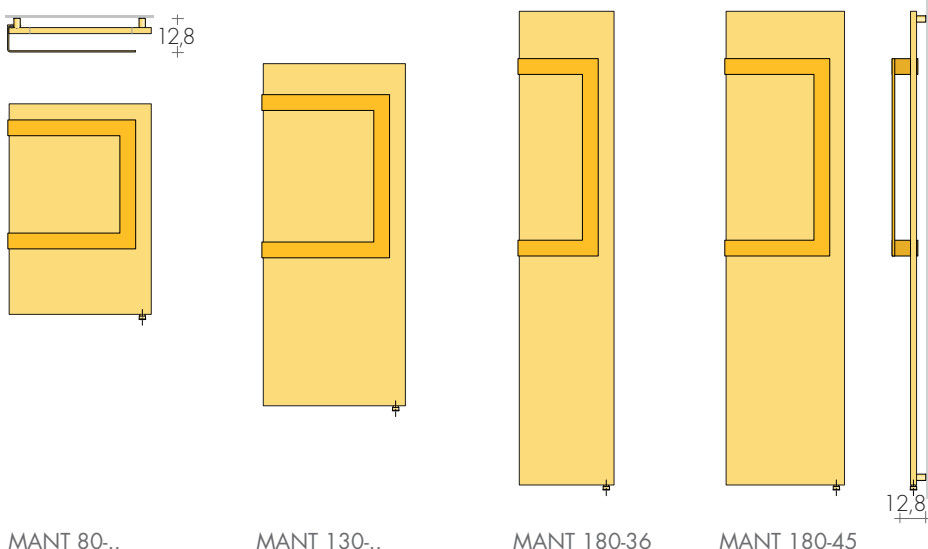

TECHNICAL DATA and other dimensions p. 138
ELECTRIC KIT DATA p. 208-209

MANT 80-..

MANT 130-..

MANT 180-36

MANT 180-45

MODEL	H - L cm	Standard white	BREM Colors		KIT HEATING ELEMENT with:		
		sablé SB 9016 €	+15% €	+25% €	Cable R..E Art. (W)	Faston R..T Art. (W)	€
MANT	80-45	862,70	992,10	1078,40	R400IIE	R400IIT	195,70
MANT	80-54	940,50	1081,60	1175,60	R500IIE	R500IIT	208,50
MANT	130-45	1032,50	1187,40	1290,60	R650IIE	R650IIT	222,90
MANT	130-54	1121,20	1289,40	1401,50	R800IIE	R800IIT	240,50
MANT	180-36	1100,10	1265,10	1375,10	R650IIE	R650IIT	222,90
MANT	180-45	1202,30	1382,60	1502,90	R900IIE	R900IIT	255,30