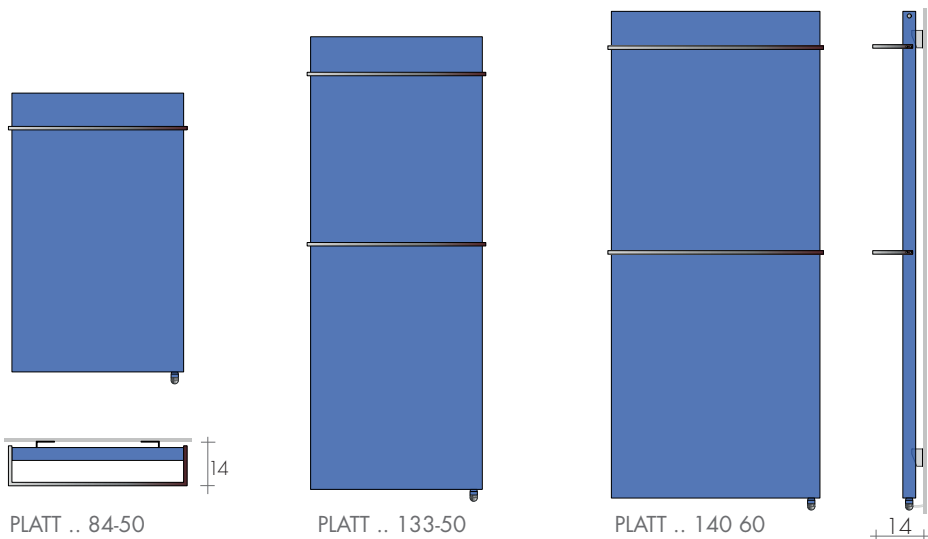

e.PLATT COLOR/INOX/FEUILLE DOREE - D'ARGENT

TARIF AU 1.07.2022 **+15%**

DONNEES TECHNIQUES et autres dimensions p. 160/165
DONNEES KIT ELECTRIQUES p. 228

SECHE-SERVIETTES blanc, color, inox, Feuille Doree/d'Argent	+	KIT RT	+	THERMOSTAT	=	SECHE-SERVIETTES ELECTRIQUE dans la finition choisie
		KIT RE	+	APPAREILS RADIO		

MODELE	H-L cm	Blanc standard €	KIT RT / KIT RE Résistance électrique Art. €	THERMOSTAT DIGITAL	APPAREILS RADIO Récepteur
Platt COLOR 84-50	84-50	742,10	R400IIT/E 170,20	- blanc Art. TEB 62,30€	- à encastrer Art. RIE 106,70€
Platt COLOR 133-50	133-50	1003,60	R650IIT/E 193,80	- chromé Art. TEC 69,90€	- mural Art. RIC 121,10€
Platt COLOR 140-60	140-60	1136,30	R800IIT/E 209,10	télécommande thermostat Art. TIR 35,60€	thermostat programm. d'ambiance Art. RHD 118,30€
PLATT INOX SATINEE					
Platt INOX 84-50	84-50	1084,70	R400IIT/E 170,20	thermostat STONE RICA BLUETOOTH Art. TDS 178,20€	
Platt INOX 133-50	133-50	1422,50	R650IIT/E 193,80		
Platt INOX 140-60	140-60	1508,40	R800IIT/E 209,10		
Finition inox brillante, +20%					
FO FEUILLE DOREE/ FA D'ARGENT					
Platt FO/FA 84-50	84-50	1402,60	R400IIT/E 170,20		
Platt FO/FA 133-50	133-50	1852,80	R650IIT/E 193,80		
Platt FO/FA 140-60	140-60	2102,30	R800IIT/E 209,10		

POSITION RESISTANCE
© Résistance verticale

- avec feuille dorée, barre en couleur BR0019
- avec feuille d'argent, barre en couleur BR0002
Barre en FO/FA, supplément à la pièce 131,20€

KIT RT : Résistance électrique classe II avec Faston, remplissage avec fluide diathermique et bouchon.
KIT RE : Résistance électrique classe II, câble 150cm, fluide diathermique et bouchon (p.228)