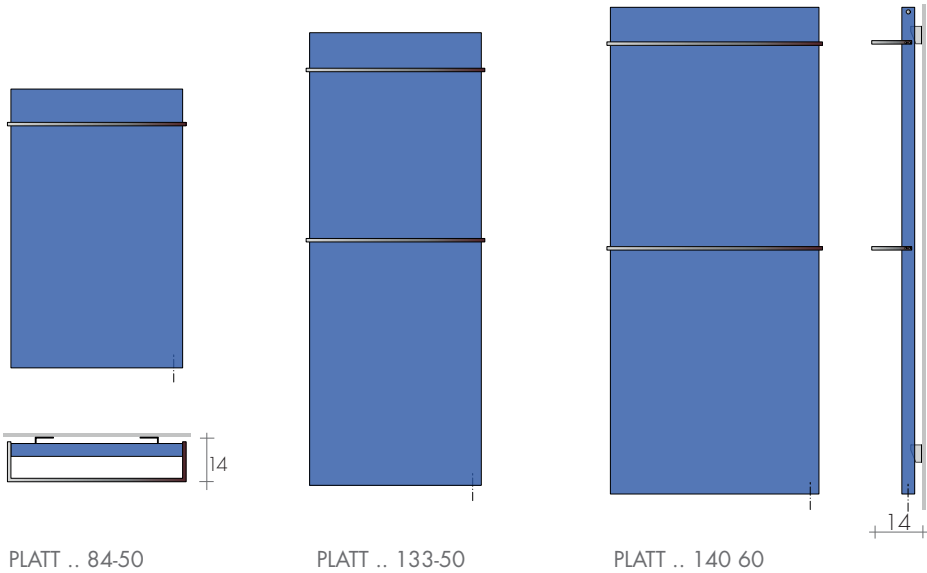

e.PLATT

COLOR/INOX/FEUILLE DOREE - D'ARGENT

TARIF AU 01.04.2026 +5%

DONNEES TECHNIQUES et autres dimensions p. 140 -143
DONNEES KIT ELECTRIQUES p. 208-209

MODELE	H - L cm	Couleurs BREM			KIT RESISTANCE ELECTRIQUE :		
		Blanc standard sablé SB 9016 €	+15% €	+25% €	Câble R.E Art. (W)	Faston R.T Art. (W)	€
Platt COLOR 84-50	84-50	853,40	981,40	1066,80	R400IIE	R400IIT	195,70
Platt COLOR 133-50	133-50	1154,10	1327,20	1442,60	R650IIE	R650IIT	222,90
Platt COLOR 140-60	140-60	1306,90	1502,90	1633,60	R800IIE	R800IIT	240,50
PLATT INOX SATINEE							
Platt INOX 84-50	84-50	1247,40	-	-	R400IIE	R400IIT	195,70
Platt INOX 133-50	133-50	1635,90	-	-	R650IIE	R650IIT	222,90
Platt INOX 140-60	140-60	1734,70	-	-	R800IIE	R800IIT	240,50
FO FEUILLE DOREE/ FA D'ARGENT							
Platt FO/FA 84-50	84-50	1613,00	-	-	R400IIE	R400IIT	195,70
Platt FO/FA 133-50	133-50	2130,70	-	-	R650IIE	R650IIT	222,90
Platt FO/FA 140-60	140-60	2417,80	-	-	R800IIE	R800IIT	240,50

BARRE PLATT : COULEURS STANDARD
- blanc sablé SB 9016 - noir foncé sablé SB 9005
- gris quartz SB 7039 - même couleur que le radiateur
En couleur du nuancier Brem différente du radiateur
Supplément Art. CM 52,90€

Barre standard en couleur BR0019 pour la finition
feuille dorée, en BR0002 pour la finition
feuille argen t; Barre en feuille dorée/argent
Supplément (pièce) 150,90€
Barre chromée standard pour Platt Color