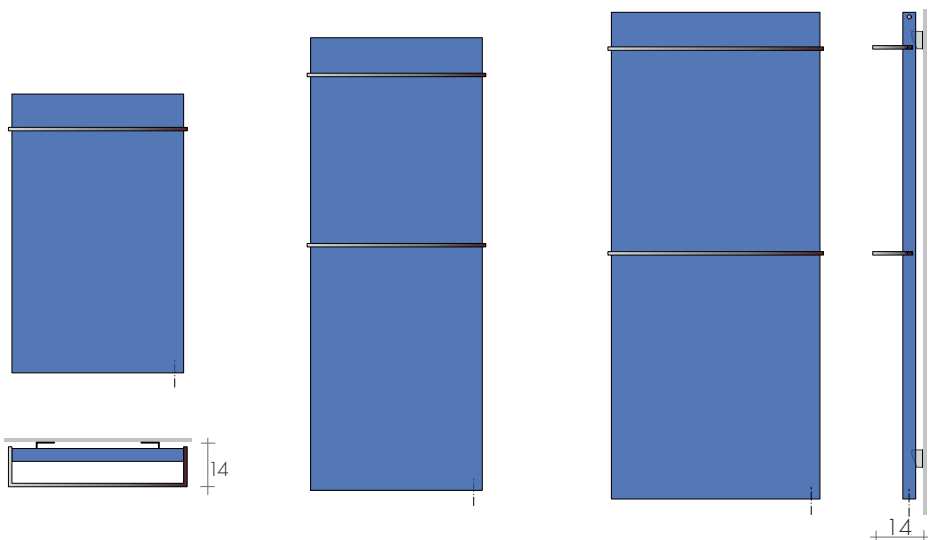

e.PLATT

COLOR/INOX/FEUILLE DOREE -D'ARGENT

DONNEES TECHNIQUES et autres dimensions p. 140 -143
 DONNEES KIT ELECTRIQUES p. 208-209

PLATT .. 84-50

PLATT .. 133-50

PLATT .. 140 60

MODELE	H - L cm	Blanc standard	Couleurs BREM		KIT RESISTANCE ELECTRIQUE :		
		sablé SB 9016 €	+15% €	+25% €	Câble R.E Art. (W)	Faston R.T Art. (W)	€
Platt COLOR 84-50	84-50	853,40	981,40	1066,80	R400IIE	R400IIT	195,70
Platt COLOR 133-50	133-50	1154,10	1327,20	1442,60	R650IIE	R650IIT	222,90
Platt COLOR 140-60	140-60	1306,90	1502,90	1633,60	R800IIE	R800IIT	240,50
PLATT INOX SATINEE							
Platt INOX 84-50	84-50	1247,40	-	-	R400IIE	R400IIT	195,70
Platt INOX 133-50	133-50	1635,90	-	-	R650IIE	R650IIT	222,90
Platt INOX 140-60	140-60	1734,70	-	-	R800IIE	R800IIT	240,50
FO FEUILLE DOREE/ FA D'ARGENT							
Platt FO/FA 84-50	84-50	1613,00	-	-	R400IIE	R400IIT	195,70
Platt FO/FA 133-50	133-50	2130,70	-	-	R650IIE	R650IIT	222,90
Platt FO/FA 140-60	140-60	2417,80	-	-	R800IIE	R800IIT	240,50