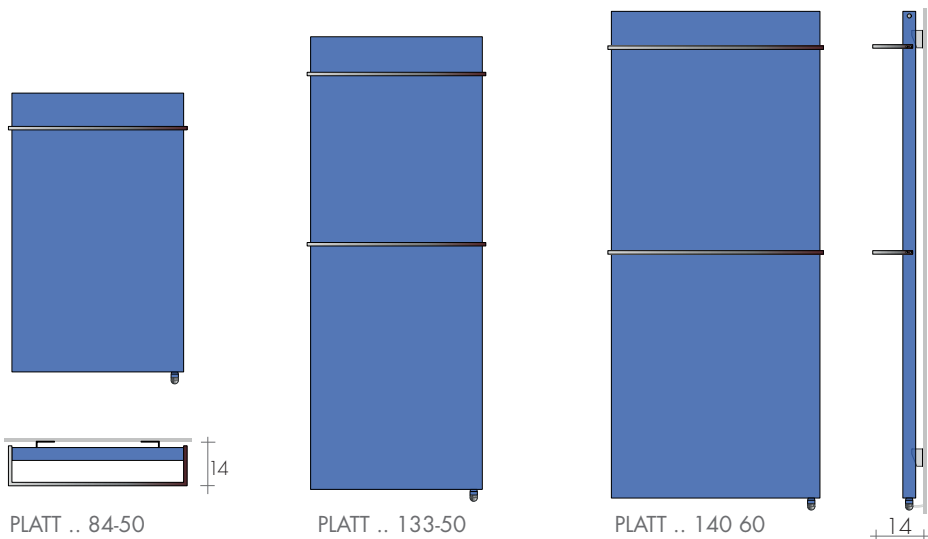

e.PLATT COLOR/INOX/FEUILLE DOREE - D'ARGENT

TARIF AU 10.1.2022 **+10%**

DONNEES TECHNIQUES et autres dimensions p. 160/165
DONNEES KIT ELECTRIQUES p. 228

SECHE-SERVIETTES blanc, color, inox, Feuille Doree/d'Argent	+	KIT RT	+	THERMOSTAT	=	SECHE-SERVIETTES ELECTRIQUE dans la finition choisie
		KIT RE	+	APPAREILS RADIO		

MODELE	H-L cm	Blanc standard €	KIT RT / KIT RE Résistance électrique Art. €	THERMOSTAT DIGITAL	APPAREILS RADIO Récepteur
Platt COLOR 84-50	84-50	742,10	R400IIT/E 170,20	- blanc Art. TEB 62,30€	- à encastrer Art. RIE 106,70€
Platt COLOR 133-50	133-50	1003,60	R650IIT/E 193,80	- chromé Art. TEC 69,90€	- mural Art. RIC 121,10€
Platt COLOR 140-60	140-60	1136,30	R800IIT/E 209,10	télécommande thermostat Art. TIR 35,60€	thermostat programm. d'ambiance Art. RHD 118,30€
PLATT INOX SATINEE					
Platt INOX 84-50	84-50	1084,70	R400IIT/E 170,20	thermostat STONE RICA BLUETOOTH Art. TDS 178,20€	
Platt INOX 133-50	133-50	1422,50	R650IIT/E 193,80		
Platt INOX 140-60	140-60	1508,40	R800IIT/E 209,10		
FO FEUILLE DOREE/ FA D'ARGENT					
Platt FO/FA 84-50	84-50	1402,60	R400IIT/E 170,20		
Platt FO/FA 133-50	133-50	1852,80	R650IIT/E 193,80		
Platt FO/FA 140-60	140-60	2102,30	R800IIT/E 209,10		

POSITION RESISTANCE
© Résistance verticale

- avec feuille dorée, barre en couleur BR0019
- avec feuille d'argent, barre en couleur BR0002
Barre en FO/FA, supplément à la pièce 131,20€

KIT RT : Résistance électrique classe II avec Faston, remplissage avec fluide diathermique et bouchon.
KIT RE : Résistance électrique classe II, câble 150cm, fluide diathermique et bouchon (p.228)