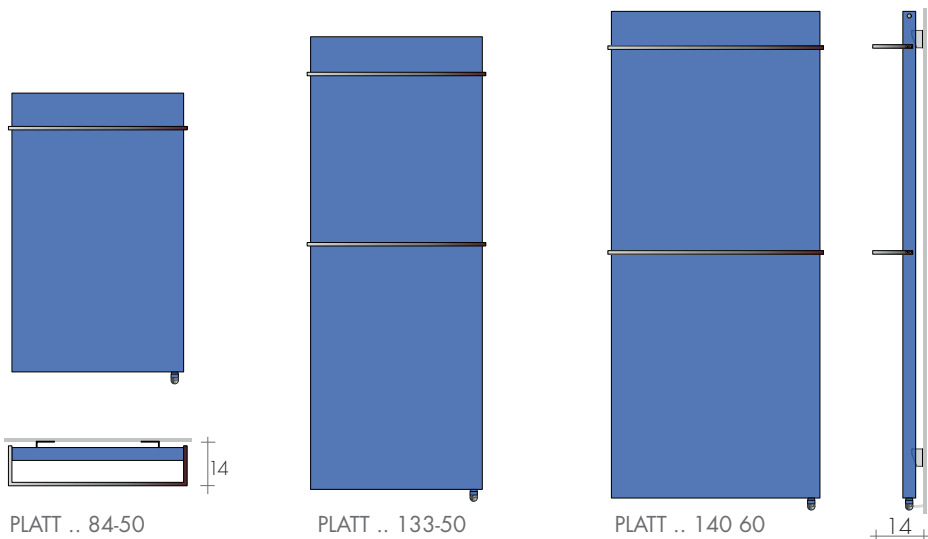

DATI TECNICI e altre misure pagg. 160/165
 DATI KIT ELETTRICI pag. 228

SCALDASALVIETTE bianco, colorato, inox o Foglia O/A	+	KIT RT + TERMOSTATO	=	SCALDASALVIETTE ELETTRICO nella finitura richiesta
		KIT RE + DISPOSITIVI WIRELESS		

MODELLO	H-L cm	Bianco di serie €	KIT RT / KIT RE Resistenza elettrica Art. €	TERMOSTATO DIGITALE	Dispositivi WIRELESS Ricevitore
Platt COLOR 84-50	84-50	662,60	R400IIT/E 157,60	- bianco Art. TEB 57,70€	- a incasso Art. RIE 95,30€
Platt COLOR 133-50	133-50	896,10	R650IIT/E 179,50	- cromo Art. TEC 64,70€	- a parete Art. RIC 108,10€
Platt COLOR 140-60	140-60	1014,60	R800IIT/E 193,60	telecomando termostato Art. TIR 33,00€	cronotermostato radio Art. RHD 105,60€
PLATT INOX SATINATO					
Platt INOX 84-50	84-50	968,50	R400IIT/E 157,60		
Platt INOX 133-50	133-50	1270,10	R650IIT/E 179,50		
Platt INOX 140-60	140-60	1346,80	R800IIT/E 193,60		
FO FOGLIA DORATA/ FA ARGENTO					
Platt FO/FA 84-50	84-50	1252,30	R400IIT/E 157,60	termostato STONE RICA BLUETOOTH Art. TDS 165,00€	
Platt FO/FA 133-50	133-50	1654,30	R650IIT/E 179,50		
Platt FO/FA 140-60	140-60	1877,10	R800IIT/E 193,60		

POSIZIONE RESISTENZA
 © Resistenza verticale

- con foglia dorata, maniglione colore BRO019
 - con foglia argento, maniglione colore BRO002
 Maniglione foglia O/A suppl. cad. 117,10€

KIT RT: Resistenza Elettrica classe II con attacco Faston, riempimento con liquido diatermico e tappo.
 KIT RE: Resistenza Elettrica classe II con filo cm 150, riempimento con liquido diatermico e tappo (p.228)