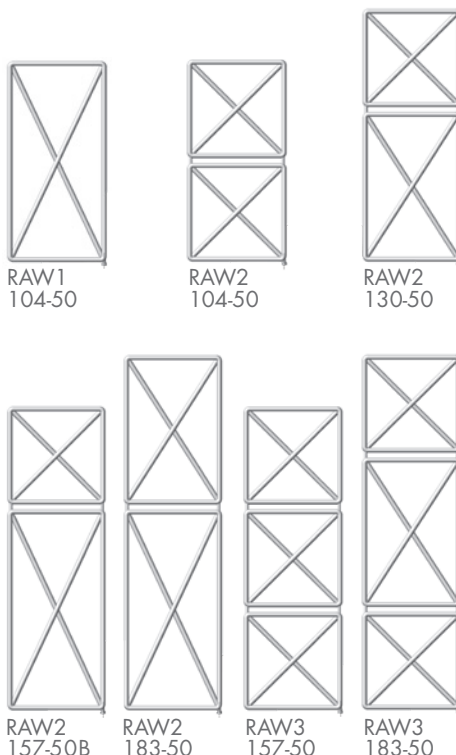

DONNEES TECHNIQUES et autres dimensions p.192 et 194  
 DONNEES KIT ELECTRIQUES p. 208-209  
 Ci-dessous, les principales mesures d'utilisation dans la salle de bain.

## MODELES HORIZONTALS

## MODELES VERTICAUX

MODELE	Blanc standard		Couleurs BREM		KIT RESISTANCE ELECTRIQUE :		
	H - L cm	sablé SB 9016 €	+15% €	+25% €	Câble R.E Art. (W)	Faston R..T Art. (W)	€
<b>MODELES HORIZONTALS</b>							
RAW1	50-50	632,90	727,80	791,10	R300IIE	R300IIT	193,80
RAW1	50-104	815,80	938,20	1019,80	R400IIE	R400IIT	195,70
RAW2	50-130	1118,10	1285,80	1397,60	R650IIE	R650IIT	222,90
RAW3*	50-157	1476,80	1698,30	1846,00	R800IIE	R800IIT	240,50
<b>MODELES VERTICAUX</b>							
RAW1	104-50	815,80	938,20	1019,80	R400IIE	R400IIT	195,70
RAW2	104-50	1054,90	1213,10	1318,60	R500IIE	R500IIT	208,50
RAW2	104-77	1181,40	1358,60	1476,80	R800IIE	R800IIT	240,50
RAW2	130-50	1118,10	1285,80	1397,60	R650IIE	R650IIT	222,90
RAW2	157-50B	1181,40	1358,60	1476,80	R800IIE	R800IIT	240,50
RAW2	183-50	1216,50	1399,00	1520,60	R800IIE	R800IIT	240,50
RAW3	157-50	1476,80	1698,30	1846,00	R900IIE	R900IIT	255,30
RAW3	183-50	1504,90	1730,60	1881,10	R900IIE	R900IIT	255,30