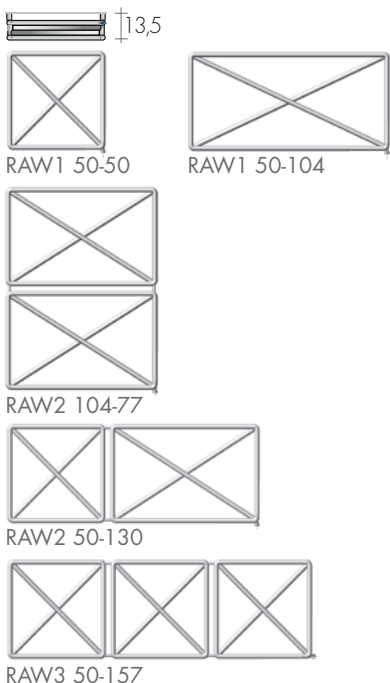

DONNEES TECHNIQUES et autres dimensions p.192 et 194  
 DONNEES KIT ELECTRIQUES p. 208-209  
 Ci-dessous, les principales mesures d'utilisation dans la salle de bain.

## MODELES HORIZONTALS

## MODELES VERTICAUX

MODELE	Blanc standard		Couleurs BREM		KIT RESISTANCE ELECTRIQUE :		
	H - L cm	sablé SB 9016 €	+15% €	+25% €	Câble R.E Art. (W)	Faston R..T Art. (W)	€
<b>MODELES HORIZONTALS</b>							
RAW1	50-50	632,90	727,80	791,10	R300IIE	R300IIT	193,80
RAW1	50-104	815,80	938,20	1019,80	R400IIE	R400IIT	195,70
RAW2	50-130	1118,10	1285,80	1397,60	R650IIE	R650IIT	222,90
RAW3*	50-157	1476,80	1698,30	1846,00	R800IIE	R800IIT	240,50
<b>MODELES VERTICAUX</b>							
RAW1	104-50	815,80	938,20	1019,80	R400IIE	R400IIT	195,70
RAW2	104-50	1054,90	1213,10	1318,60	R500IIE	R500IIT	208,50
RAW2	104-77	1181,40	1358,60	1476,80	R800IIE	R800IIT	240,50
RAW2	130-50	1118,10	1285,80	1397,60	R650IIE	R650IIT	222,90
RAW2	157-50B	1181,40	1358,60	1476,80	R800IIE	R800IIT	240,50
RAW2	183-50	1216,50	1399,00	1520,60	R800IIE	R800IIT	240,50
RAW3	157-50	1476,80	1698,30	1846,00	R900IIE	R900IIT	255,30
RAW3	183-50	1504,90	1730,60	1881,10	R900IIE	R900IIT	255,30