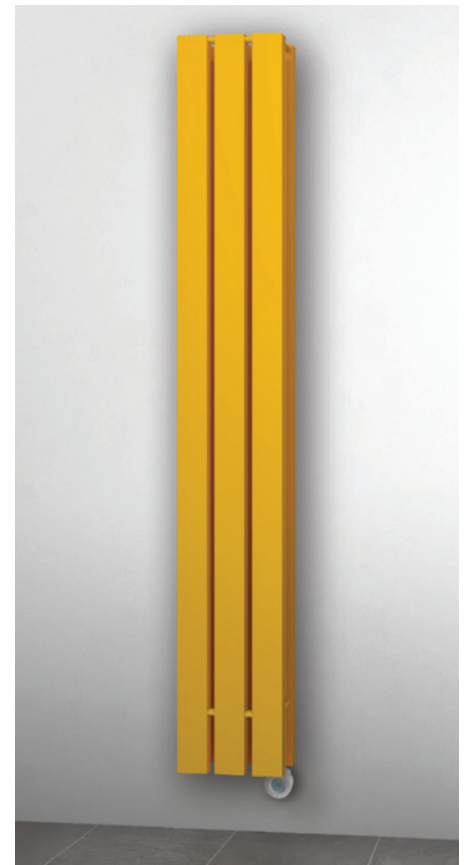

DONNEES TECHNIQUES et dimensions différentes p. 24
DONNEES KIT ELECTRIQUES page 208-209

MODELE	H - L cm	Blanc standard	Couleurs BREM		KIT RESISTANCE ELECTRIQUE :		
		sablé SB 9016 €	+15% €	+25% €	Câble R.E Art. (W)	Faston R.T Art. (W)	€
SBARRA-1	18-120	508,30	584,50	635,40	R300IIE	R300IIT	193,80
SBARRA-1	18-160	568,20	653,40	710,30	R400IIE	R400IIT	195,70
SBARRA-1	28-120	615,80	708,20	769,80	R400IIE	R400IIT	195,70
SBARRA-1	28-160	684,40	787,10	855,50	R500IIE	R500IIT	208,50
SBARRA-2	18-120	994,30	1143,40	1242,90	R500IIE	R500IIT	208,50
SBARRA-2	18-160	1094,70	1258,90	1368,40	R650IIE	R650IIT	222,90
SBARRA-2	28-120	1198,50	1378,30	1498,10	R650IIE	R650IIT	222,90
SBARRA-2	28-160	1316,10	1513,50	1645,10	R800IIE	R800IIT	240,50
SB-UP1	180-18	585,20	673,00	731,50	R400IIE	R400IIT	195,70
SB-UP2	180-18	1112,00	1278,80	1390,00	R650IIE	R650IIT	222,90
SB-UP2	180-28	1333,20	1533,20	1666,50	R900IIE	R900IIT	255,30
SB-UP1	220-18	622,40	715,80	778,00	R500IIE	R500IIT	208,50
SB-UP2	220-18	1149,30	1321,70	1436,60	R800IIE	R800IIT	240,50
SB-UP2	220-28	1370,30	1575,80	1712,90	R1200IIE	R1200IIT	276,30

PATERES avec aimant page 277

THERMOSTATS WiFi POUR KIT RE P. 208 THERMOSTATS INTEGRÉS POUR KIT RT P. 209

KIT Wi-Fi comprend :
- Thermostat RT
- Passerelle a 230V
- Récepteur intégré

Art. KITRT-wifi 199,80€

KIT ELY Wi-Fi TOP DESIGN comprend :
- Thermostat avec base magnétique de chargement et plaque magnétique pour fixation murale
- Passerelle a 230V
- Récepteur intégré

Art. KITELY-wifi 396,10€
256

Cache-câble blanc R.E.
ou couleur du radiateur (ensemble)
Art.CCRE38 ø3/8" 73,40€
Art.CCRE12 ø1/2" 73,40€

THERMOSTAT CIRCLE Wi-Fi
pour résistances
jusqu'à 800W ø 6 x 8 x 5cm
Finition chromée/noire
Art. CIR-wifi 198,50€

THERMOSTAT model DYP

ø 7x9hx5cm

Blanc avec
cache-câble blanc
Art. DYPB 89,60€

Noir avec
cache-câble noir
Art. DYPN 103,40€