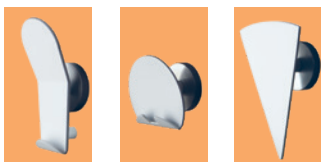

DONNEES TECHNIQUES et dimensions différentes p. 24
DONNEES KIT ELECTRIQUES page 208-209

MODELE	H - L cm	Blanc standard	Couleurs BREM		KIT RESISTANCE ELECTRIQUE :		
		sablé SB 9016 €	+15% €	+25% €	Câble R.E Art. (W)	Faston R.T Art. (W)	€
SBARRA-1	18-120	508,30	584,50	635,40	R300IIE	R300IIT	193,80
SBARRA-1	18-160	568,20	653,40	710,30	R400IIE	R400IIT	195,70
SBARRA-1	28-120	615,80	708,20	769,80	R400IIE	R400IIT	195,70
SBARRA-1	28-160	684,40	787,10	855,50	R500IIE	R500IIT	208,50
SBARRA-2	18-120	994,30	1143,40	1242,90	R500IIE	R500IIT	208,50
SBARRA-2	18-160	1094,70	1258,90	1368,40	R650IIE	R650IIT	222,90
SBARRA-2	28-120	1198,50	1378,30	1498,10	R650IIE	R650IIT	222,90
SBARRA-2	28-160	1316,10	1513,50	1645,10	R800IIE	R800IIT	240,50
SB-UP1	180-18	585,20	673,00	731,50	R400IIE	R400IIT	195,70
SB-UP2	180-18	1112,00	1278,80	1390,00	R650IIE	R650IIT	222,90
SB-UP2	180-28	1333,20	1533,20	1666,50	R900IIE	R900IIT	255,30
SB-UP1	220-18	622,40	715,80	778,00	R500IIE	R500IIT	208,50
SB-UP2	220-18	1149,30	1321,70	1436,60	R800IIE	R800IIT	240,50
SB-UP2	220-28	1370,30	1575,80	1712,90	R1200IIE	R1200IIT	276,30

KIT ELY Wi-Fi TOP DESIGN comprend :
- Thermostat avec base magnétique de chargement et plaque magnétique pour fixation murale
- Passerelle a 230V
- Récepteur intégré

Art. KITELY-wifi 396,10€
256

Cache-câble blanc R.E.
ou couleur du radiateur (ensemble)
Art.CCRE38 ø3/8" 73,40€
Art.CCRE12 ø1/2" 73,40€