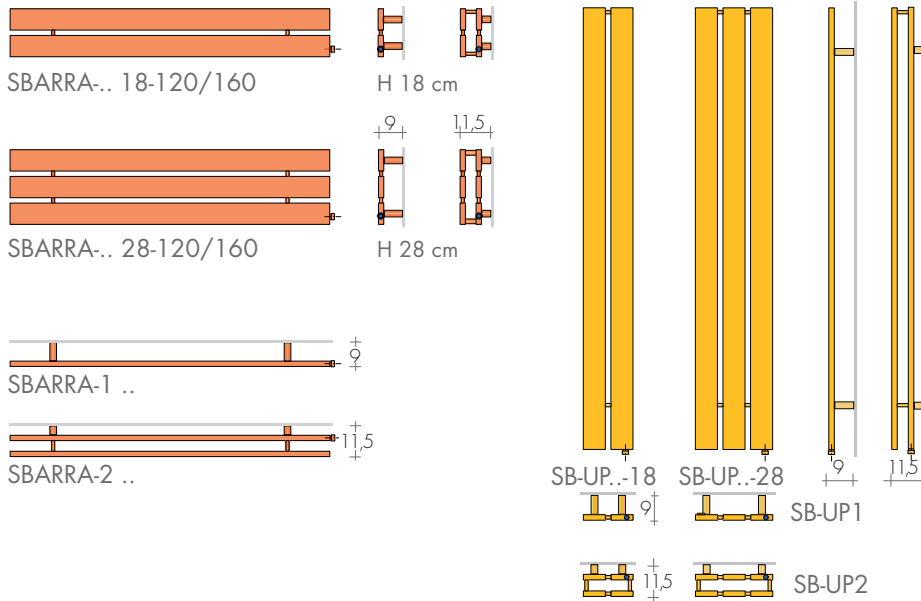

DONNEES TECHNIQUES et dimensions différentes p. 24
DONNEES KIT ELECTRIQUES page 208-209

MODELE	H - L cm	Blanc standard	Couleurs BREM		KIT RESISTANCE ELECTRIQUE :		
		sablé SB 9016 €	+15% €	+25% €	Câble R.E Art. (W)	Faston R.T Art. (W)	€
SBARRA-1	18-120	508,30	584,50	635,40	R300IIE	R300IIT	193,80
SBARRA-1	18-160	568,20	653,40	710,30	R400IIE	R400IIT	195,70
SBARRA-1	28-120	615,80	708,20	769,80	R400IIE	R400IIT	195,70
SBARRA-1	28-160	684,40	787,10	855,50	R500IIE	R500IIT	208,50
SBARRA-2	18-120	994,30	1143,40	1242,90	R500IIE	R500IIT	208,50
SBARRA-2	18-160	1094,70	1258,90	1368,40	R650IIE	R650IIT	222,90
SBARRA-2	28-120	1198,50	1378,30	1498,10	R650IIE	R650IIT	222,90
SBARRA-2	28-160	1316,10	1513,50	1645,10	R800IIE	R800IIT	240,50
SB-UP1	180-18	585,20	673,00	731,50	R400IIE	R400IIT	195,70
SB-UP2	180-18	1112,00	1278,80	1390,00	R650IIE	R650IIT	222,90
SB-UP2	180-28	1333,20	1533,20	1666,50	R900IIE	R900IIT	255,30
SB-UP1	220-18	622,40	715,80	778,00	R500IIE	R500IIT	208,50
SB-UP2	220-18	1149,30	1321,70	1436,60	R800IIE	R800IIT	240,50
SB-UP2	220-28	1370,30	1575,80	1712,90	R1200IIE	R1200IIT	276,30

THERMOSTAT CIRCLE Wi-Fi
pour résistances
jusqu'à 800W ø 6 x 8 x 5cm
Finition chromée/noire
Art. CIR-wifi 198,50€

THERMOSTAT model DYP

ø 7x9hx5cm

Blanc avec
cache-câble blanc
Art. DYPB 89,60€

Noir avec
cache-câble noir
Art. DYPN 103,40€