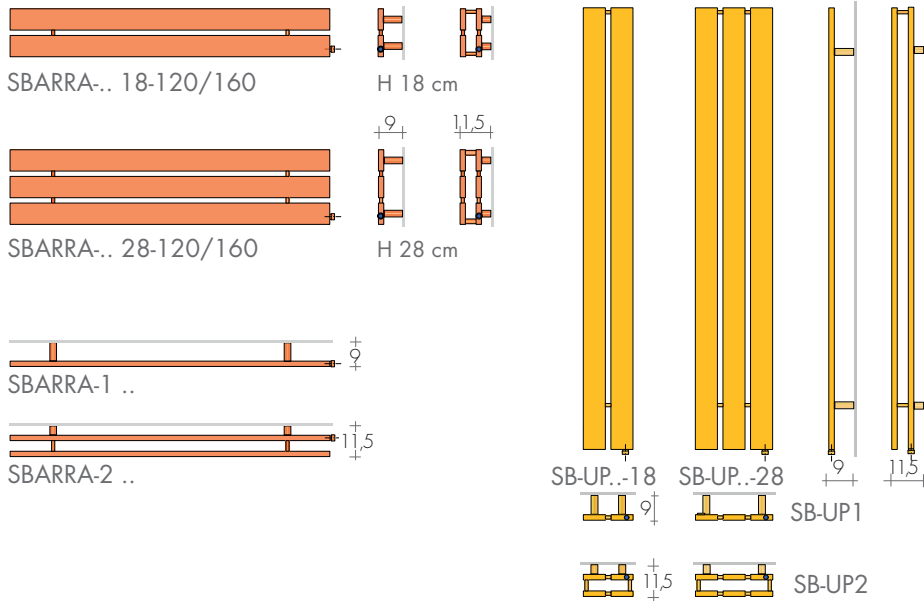

# e.SBARRA e.SBARRA-UP

PRICE FROM 01.03.2026 **+5%**

TECHNICAL DATA and other dimensions p. 24  
ELECTRIC KIT DATA p. 208-209

MODEL	H - L cm	Standard white	BREM Colors	BREM Colors	KIT HEATING ELEMENT with:		
		sablé SB 9016 €	+15% €	+25% €	Cable R..E Art. (W)	Faston R..T Art. (W)	€
SBARRA-1	18-120	508,30	584,50	635,40	R300IIE	R300IIT	193,80
SBARRA-1	18-160	568,20	653,40	710,30	R400IIE	R400IIT	195,70
SBARRA-1	28-120	615,80	708,20	769,80	R400IIE	R400IIT	195,70
SBARRA-1	28-160	684,40	787,10	855,50	R500IIE	R500IIT	208,50
SBARRA-2	18-120	994,30	1143,40	1242,90	R500IIE	R500IIT	208,50
SBARRA-2	18-160	1094,70	1258,90	1368,40	R650IIE	R650IIT	222,90
SBARRA-2	28-120	1198,50	1378,30	1498,10	R650IIE	R650IIT	222,90
SBARRA-2	28-160	1316,10	1513,50	1645,10	R800IIE	R800IIT	240,50
SB-UP1	180-18	585,20	673,00	731,50	R400IIE	R400IIT	195,70
SB-UP2	180-18	1112,00	1278,80	1390,00	R650IIE	R650IIT	222,90
SB-UP2	180-28	1333,20	1533,20	1666,50	R900IIE	R900IIT	255,30
SB-UP1	220-18	622,40	715,80	778,00	R500IIE	R500IIT	208,50
SB-UP2	220-18	1149,30	1321,70	1436,60	R800IIE	R800IIT	240,50
SB-UP2	220-28	1370,30	1575,80	1712,90	R1200IIE	R1200IIT	276,30

KNOBS with magnet page 277

HEATING EL. POSITION  
Ⓓ Horizontal Heating El.  
Ⓒ Vertical Heating Element