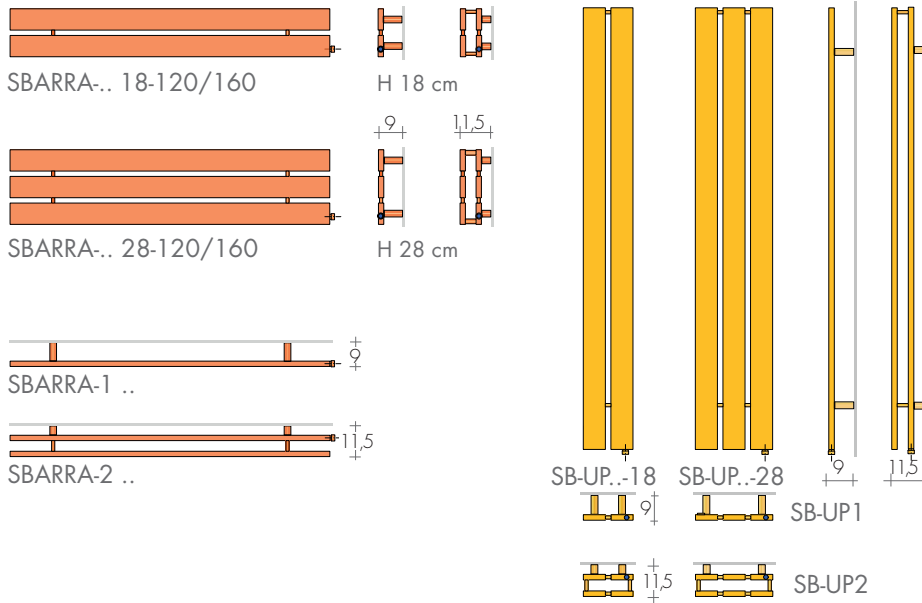

# e.SBARRA e.SBARRA-UP

TECHNICAL DATA and other dimensions p. 24  
ELECTRIC KIT DATA p. 208-209

MODEL	H - L cm	Standard white	BREM Colors	BREM Colors	KIT HEATING ELEMENT with:		
		sablé SB 9016 €	+15% €	+25% €	Cable R..E Art. (W)	Faston R..T Art. (W)	€
SBARRA-1	18-120	508,30	584,50	635,40	R300IIE	R300IIT	193,80
SBARRA-1	18-160	568,20	653,40	710,30	R400IIE	R400IIT	195,70
SBARRA-1	28-120	615,80	708,20	769,80	R400IIE	R400IIT	195,70
SBARRA-1	28-160	684,40	787,10	855,50	R500IIE	R500IIT	208,50
SBARRA-2	18-120	994,30	1143,40	1242,90	R500IIE	R500IIT	208,50
SBARRA-2	18-160	1094,70	1258,90	1368,40	R650IIE	R650IIT	222,90
SBARRA-2	28-120	1198,50	1378,30	1498,10	R650IIE	R650IIT	222,90
SBARRA-2	28-160	1316,10	1513,50	1645,10	R800IIE	R800IIT	240,50
SB-UP1	180-18	585,20	673,00	731,50	R400IIE	R400IIT	195,70
SB-UP2	180-18	1112,00	1278,80	1390,00	R650IIE	R650IIT	222,90
SB-UP2	180-28	1333,20	1533,20	1666,50	R900IIE	R900IIT	255,30
SB-UP1	220-18	622,40	715,80	778,00	R500IIE	R500IIT	208,50
SB-UP2	220-18	1149,30	1321,70	1436,60	R800IIE	R800IIT	240,50
SB-UP2	220-28	1370,30	1575,80	1712,90	R1200IIE	R1200IIT	276,30

KNOBS with magnet page 277

HEATING EL. POSITION  
Ⓓ Horizontal Heating El.  
Ⓒ Vertical Heating Element

THERMOSTAT mod. DYP

White with  
white cable cover  
Art. DYPB 89,60€

ø 7x9hx5cm  
Black with  
black cable cover  
Art. DYPN 103,40€

REMOTE CONTROL  
for thermostats DYP  
Art. TIR 41,00€

10,8 x 5,3 x 2,3 cm