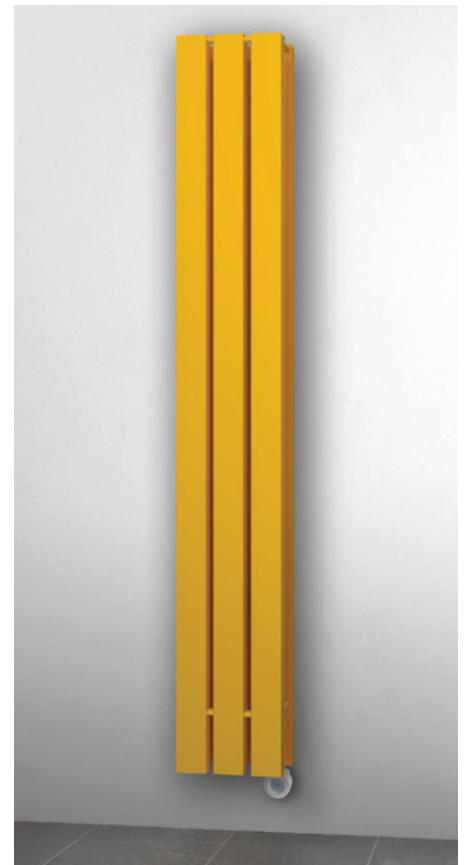

# e.SBARRA e.SBARRA-UP

TECHNICAL DATA and other dimensions p. 24  
ELECTRIC KIT DATA p. 208-209

MODEL	H - L cm	Standard white	BREM Colors	BREM Colors	KIT HEATING ELEMENT with:		
		sablé SB 9016 €	+15% €	+25% €	Cable R..E Art. (W)	Faston R..T Art. (W)	€
SBARRA-1	18-120	508,30	584,50	635,40	R300IIE	R300IIT	193,80
SBARRA-1	18-160	568,20	653,40	710,30	R400IIE	R400IIT	195,70
SBARRA-1	28-120	615,80	708,20	769,80	R400IIE	R400IIT	195,70
SBARRA-1	28-160	684,40	787,10	855,50	R500IIE	R500IIT	208,50
SBARRA-2	18-120	994,30	1143,40	1242,90	R500IIE	R500IIT	208,50
SBARRA-2	18-160	1094,70	1258,90	1368,40	R650IIE	R650IIT	222,90
SBARRA-2	28-120	1198,50	1378,30	1498,10	R650IIE	R650IIT	222,90
SBARRA-2	28-160	1316,10	1513,50	1645,10	R800IIE	R800IIT	240,50
SB-UP1	180-18	585,20	673,00	731,50	R400IIE	R400IIT	195,70
SB-UP2	180-18	1112,00	1278,80	1390,00	R650IIE	R650IIT	222,90
SB-UP2	180-28	1333,20	1533,20	1666,50	R900IIE	R900IIT	255,30
SB-UP1	220-18	622,40	715,80	778,00	R500IIE	R500IIT	208,50
SB-UP2	220-18	1149,30	1321,70	1436,60	R800IIE	R800IIT	240,50
SB-UP2	220-28	1370,30	1575,80	1712,90	R1200IIE	R1200IIT	276,30

KNOBS with magnet page 277

HEATING EL. POSITION  
Ⓓ Horizontal Heating El.  
Ⓒ Vertical Heating Element