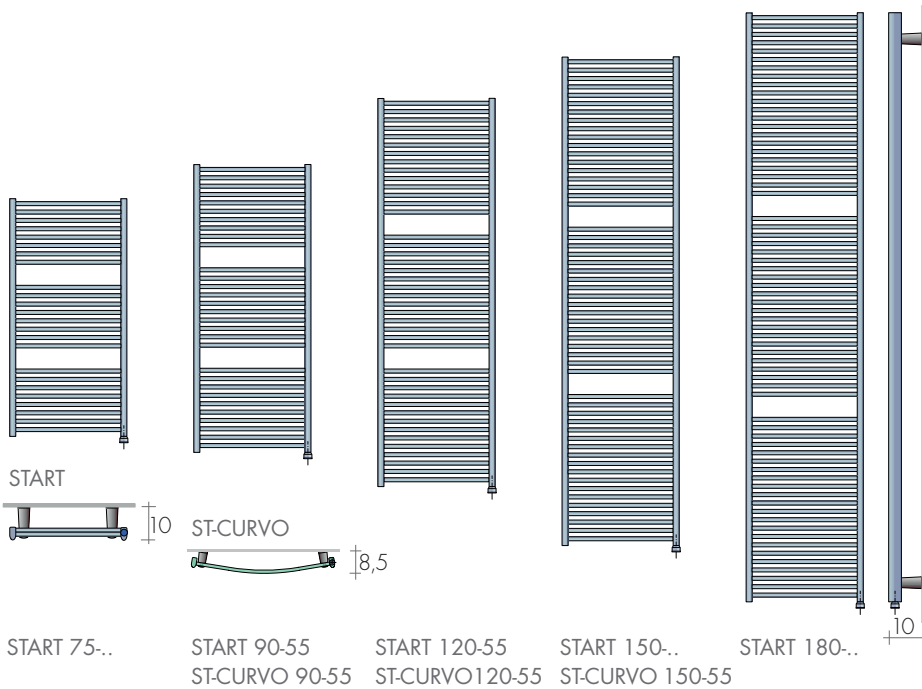

e.START e.START CURVO

TARIF AU 01.04.2026 +5%

DONNEES TECHNIQUES et autres dimensions p. 200
DONNEES KIT ELECTRIQUES p. 208-209

MODELE	H - L cm	Blanc standard / Couleurs BREM			KIT RESISTANCE ELECTRIQUE :		
		Blanc standard sablé SB 9016 €	Couleurs BREM +15% €	Couleurs BREM +25% €	Câble R.E Art. (W)	Faston R.T Art. (W)	€
START 75-45	75-45	418,50	481,30	523,10	R300IIE	R300IIT	193,80
START 75-55	75-55	438,30	504,00	547,90	R400IIE	R400IIT	195,70
START 90-45	90-45	511,80	588,60	639,80	R400IIE	R400IIT	195,70
START 90-55	90-55	533,60	613,60	667,00	R500IIE	R500IIT	208,50
START 120-55	120-55	634,00	729,10	792,50	R650IIE	R650IIT	222,90
START 150-55	150-55	797,10	916,70	996,40	R800IIE	R800IIT	240,50
Slim START 180-35	180-35	854,70	982,90	1068,40	R650IIE	R650IIT	222,90
START 180-45	180-45	876,50	1008,00	1095,60	R900IIE	R900IIT	255,30
START 180-60	180-60	931,30	1071,00	1164,10	R1200IIE	R1200IIT	276,30
ST-CURVO 90-55	90-55	732,80	842,70	916,00	R500IIE	R500IIT	208,50
ST-CURVO 120-55	120-55	851,30	979,00	1064,10	R650IIE	R650IIT	222,90
ST-CURVO 150-55	150-55	1038,70	1194,50	1298,40	R900IIE	R900IIT	255,30

PETITES PATERES CHROME (ø 3 x 3,5 cm) p. 277 Art. AC n°2 90,90€
Sur demande modèles chromés largeur 55 cm
Hauteur du sèche-serviettes = H - 4 cm

POSITION RESISTANCE
⊙ Résistance verticale

THERMOSTATS Wi-Fi POUR KIT RE P. 208 THERMOSTATS INTEGRÉS POUR KIT RT P. 209

KIT Wi-Fi comprend :
- Thermostat RT
- Passerelle a 230V
- Récepteur intégré

Art. KITRT-wifi 199,80€

KIT ELY Wi-Fi TOP DESIGN comprend :
- Thermostat avec base magnétique de chargement et plaque magnétique pour fixation murale
- Passerelle a 230V
- Récepteur intégré

THERMOSTAT model DYP

Blanc avec
cache-câble blanc
Art. DYPB 89,60€

ø 7 x 9 h x 5 cm
Noir avec
cache-câble noir
Art. DYPN 103,40€

TELECOMMANDE
pour thermostats DYP
Art. TIR 41,00€

10,8 x 5,3 x 2,3 cm